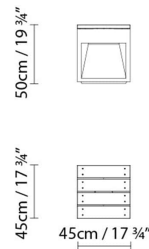

LAP BENCH

By David Abad

Descripción:

Banco de madera de Elondo para exterior e interior con iluminación a ambos lados. Lap Bench A se fija al suelo coincidiendo con una acometida prevista, mientras que Lap Bench B es portátil y posee una longitud de acometida máxima de 3,5 metros. Disponible en dos longitudes. Acabados: Gris cemento satinado texturado u oxido texturado.

LAP BENCH 45A LED

LAP BENCH 45A FLUO

LAP BENCH 45B LED

LAP BENCH 45B FLUO

LAP BENCH 45-2A LED

LAP BENCH 45-2A FLUO

Concrete grey (satin)
 Rust

CÓDIGO	LUMINARIA	FUENTE DE LUZ	DIM	BOMBILLA	kg
722250	LAP BENCH 45A LED GREY				
722251	LAP BENCH 45A LED RUST	LED 2 x 6,5W 900lm 12V 3000K CRI≥90 230V	A++		19 LED A+
722252	LAP BENCH 45B LED GREY				
722253	LAP BENCH 45B LED RUST				
722254	LAP BENCH 45-2A LED GREY	LED 2 x 6,5W 900lm 12V 3000K CRI≥90 230V	A++		40 LED A+
722255	LAP BENCH 45-2A LED RUST				

 LAP BENCH

Diseñador

Instrucciones de montaje

Croquis

Fotometría

3D