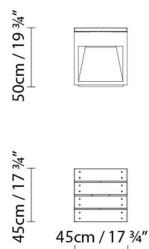

LAP BENCH 45A LED