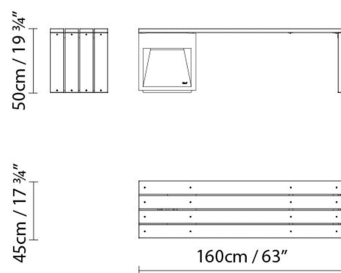

LAP BENCH

By David Abad

Descripción:

Banco de madera de Elondo para exterior e interior con iluminación a ambos lados. Lap Bench A se fija al suelo coincidiendo con una acometida prevista, mientras que Lap Bench B es portátil y posee una longitud de acometida máxima de 3,5 metros. Disponible en dos longitudes. Acabados: Gris cemento satinado texturado u oxido texturado.

LAP BENCH 45A LED

LAP BENCH 45A FLUO

LAP BENCH 45B LED

LAP BENCH 45B FLUO

LAP BENCH 45-2A LED

LAP BENCH 45-2A FLUO

Concrete grey (satin)
 Rust

CÓDIGO	LUMINARIA	FUENTE DE LUZ	DIM	BOMBILLA	kg
722250	LAP BENCH 45A LED GREY				
722251	LAP BENCH 45A LED RUST	LED 2 x 6,5W 900lm 12V 3000K CRI≥90 230V	A++		19 LED A+
722252	LAP BENCH 45B LED GREY				
722253	LAP BENCH 45B LED RUST				
722254	LAP BENCH 45-2A LED GREY	LED 2 x 6,5W 900lm 12V 3000K CRI≥90 230V	A++		40 LED A+
722255	LAP BENCH 45-2A LED RUST				

 LAP BENCH

Diseñador

Instrucciones de montaje

Croquis

Fotometría

3D