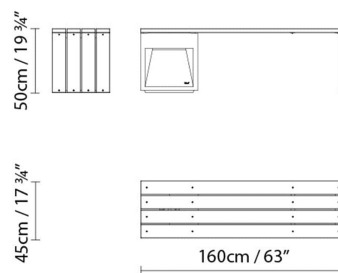

LAP BENCH

By David Abad

Descripción:

Banco de madera de Elondo para exterior e interior con iluminación a ambos lados. Lap Bench A se fija al suelo coincidiendo con una acometida prevista, mientras que Lap Bench B es portátil y posee una longitud de acometida máxima de 3,5 metros. Disponible en dos longitudes. Acabados: Gris cemento satinado texturado u oxido texturado.

LAP BENCH 45A LED

LAP BENCH 45A FLUO

LAP BENCH 45B LED

LAP BENCH 45B FLUO

LAP BENCH 45-2A LED

LAP BENCH 45-2A FLUO

Concrete grey (satin)
 Rust

CÓDIGO	LUMINARIA	FUENTE DE LUZ	DIM	BOMBILLA	kg
722250	LAP BENCH 45A LED GREY				
722251	LAP BENCH 45A LED RUST	LED 2 x 6,5W 900lm 12V 3000K CRI≥90 230V	A++		19 LED A+
722252	LAP BENCH 45B LED GREY				
722253	LAP BENCH 45B LED RUST				
722254	LAP BENCH 45-2A LED GREY	LED 2 x 6,5W 900lm 12V 3000K CRI≥90 230V	A++		40 LED A+
722255	LAP BENCH 45-2A LED RUST				

 LAP BENCH

Diseñador

Instrucciones de montaje

Croquis

Fotometría

3D