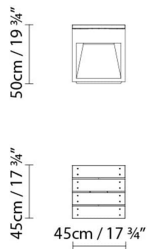

LAP BENCH

By David Abad

Descripción:

Banco de madera de Elondo para exterior e interior con iluminación a ambos lados. Lap Bench A se fija al suelo coincidiendo con una acometida prevista, mientras que Lap Bench B es portátil y posee una longitud de acometida máxima de 3,5 metros. Disponible en dos longitudes. Acabados: Gris cemento satinado texturado u oxido texturado.

LAP BENCH 45A LED

LAP BENCH 45A FLUO

LAP BENCH 45B LED

LAP BENCH 45B FLUO

LAP BENCH 45-2A LED

LAP BENCH 45-2A FLUO

Concrete grey (satin)
 Rust

CÓDIGO	LUMINARIA	FUENTE DE LUZ	DIM	BOMBILLA	kg
722250	LAP BENCH 45A LED GREY				
722251	LAP BENCH 45A LED RUST	LED 2 x 6,5W 900lm 12V 3000K CRI≥90 230V	A++		19 LED A+
722252	LAP BENCH 45B LED GREY				
722253	LAP BENCH 45B LED RUST				
722254	LAP BENCH 45-2A LED GREY	LED 2 x 6,5W 900lm 12V 3000K CRI≥90 230V	A++		40 LED A+
722255	LAP BENCH 45-2A LED RUST				