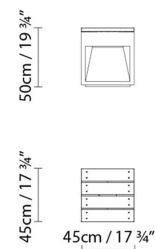

LAP BENCH 45A FLUO