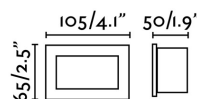

Características técnicas

Bombilla:	SMD LED 1W 3000K 70Lm
Incluye Bombilla:	Si
Transformador:	Driver
Incluye Transformador:	Si
Voltaje:	220-240V
IP:	65
Clase:	II
Material:	Aluminio y difusor de policarbonato
Diseñador:	
Largo:	105 mm
Ancho:	50 mm
Alto:	65 mm
Peso:	0.10 kg
Volumen:	0.00126 m3