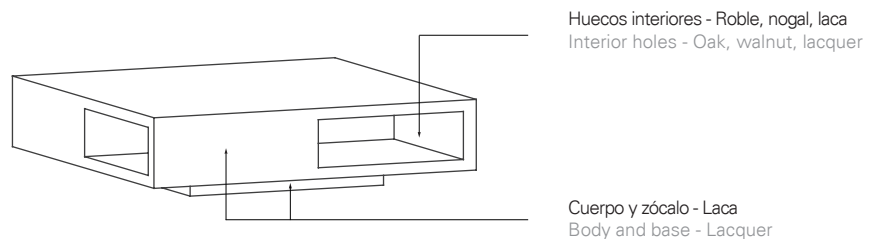

VZ-22

120x120x32 cm

0,613 m³ 79 Kg

Cuerpo y zócalo laca / Huecos interiores roble
Lacquer body and base / Oak interior holes

Cuerpo y zócalo laca / Huecos interiores nogal
Lacquer body and base / Walnut interior holes

Cuerpo y zócalo laca / Huecos interiores laca
Lacquer body and base / Lacquer interior holes