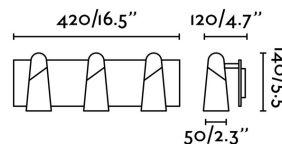

Largo: 420 mm

Ancho: 120 mm

Alto: 140 mm

Peso: 1.80 kg

Volumen: 0.00378 m3

8421776142817