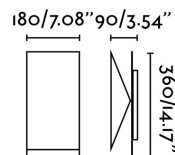

HOMS Lámpara aplique blanco

Ref. 63167

Lámpara aplique de estilo moderno para iluminación interior fabricada en metal. 1 x R7s JP78 100W, bombilla no incluida.

Características técnicas

Bombilla:	1 x R7S JP78 8W LED
Incluye Bombilla:	No
Transformador:	
Incluye Transformador:	No
Voltaje:	220-240V
Frecuencia de funcionamiento:	
IP:	20
Clase:	I
Material:	Metal
Bombilla Recomendada:	17488
Descripción Bombilla Recomendada:	BOMBILLA LED JP78MM R7S 7W 2700K
Largo:	180 mm
Ancho:	90 mm
Alto:	360 mm
Peso:	1.93 kg
Volumen:	0.00770 m3