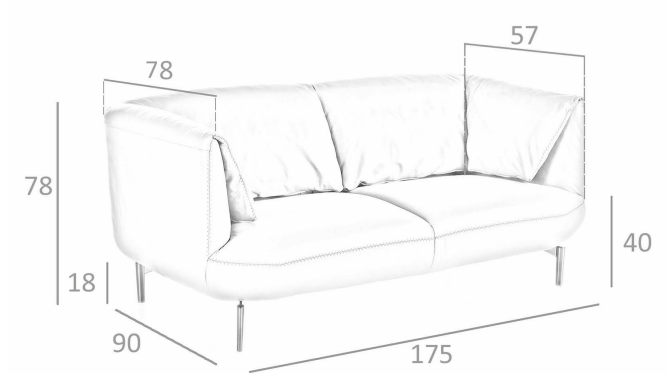

**REF. 6.036**

**KF2020-2P Sofá Tapizado**

**MEDIDAS**

Medidas: 175 x 90 x 78 cm.

Peso: 32 Kg.

Plazas: 2P

**EMBALAJE**

176 x 90 x 62 cm. / 34 Kg.

**VOLUMEN**

0,84 m<sup>3</sup>

**PRODUCTO**

Piel - Stock - Gris Oscuro M5655/S

**PATAS**

Material Patas: Acero Pulido