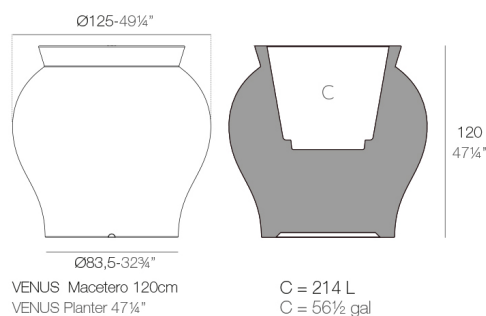

### Description

36 Kg