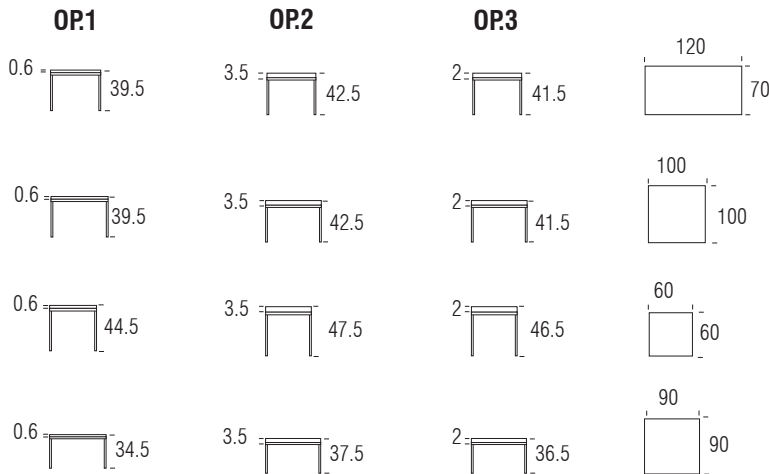

**Gib**, mesa auxiliar de formas sencillas y elegantes que ofrece un extenso programa de medidas y materiales que le permite adaptarse a todo tipo de entornos.

**Gib**, occasional table with elegant and simple shapes. Offering a wide program of measurements and materials that adapt to any environment.

**Gib**, table auxiliaire des formes simples et élégantes qui propose un ample programme de mesures et de matériaux lui permettant s'adapter à toutes sortes d'environnements.

**MATERIALES**

5 tamaños diferentes, sobre una estructura de acero, combinable con tapas en diferentes materiales y acabados: madera maciza envejecida, cristal templado, MDF lacado o chapado en roble. Ver tabla de acabados.

**MATERIALS**

5 different sizes with steel frame which combines with different tops with different materials and finishes: aged solid wood, tempered glass, lacquered MDF or with oak veneer. See table of finishes.

**MATÉRIAUX**

5 dimensions différentes sur une structure d'acier, combinable avec des plateaux en différents matériaux et finitions: bois massif, verre trempé, MDF laquée or plaqué en chêne, voir tableau de finitions.