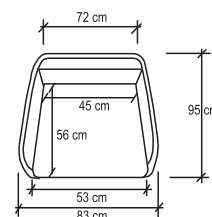

Isa

FICHA TÉCNICA / SPECIFICATIONS

1. Estructura metálica
2. Pata madera color roble. Para otros colores diríjase a la Sección de Patas
3. Suspensión de asientos cincha elástica.
4. Suspensión de respaldos espuma de poliuretano de alta densidad.
5. Estructura completamente recubierta con espuma de poliuretano.
6. Asiento tipo "A". Desenfundable
7. Cojín de respaldo no desenfundable con relleno de fibra y picado de espuma de poliuretano de 35Kg/m³ de densidad, revestido de tejido 100% antialérgico.
8. Costura vivo. Para otras opciones de costura consultar.