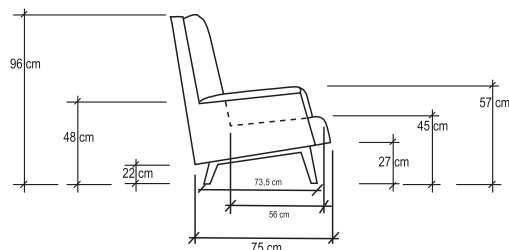

CARACTÉRISTIQUES TECHNIQUES

1. Structure en métal.
2. Piètement en bois couleur chêne. Pour d'autres couleurs, veuillez vous diriger à la Section Piètements.
3. Suspension de siège par sangle élastique.
4. Suspension du dossier par mousse de polyuréthane haute densité.
5. Structure complètement recouvert de mousse de polyuréthane.
6. Assise type « A ». Déhoussable.
7. Coussin de dossier non déhoussable ,composé de fibre de polyester et flocons de mousse polyuréthane d'une densité de 35 kg/m³ et revêtement en tissu 100% antiallergique.
8. Couture par liseré. Pour d'autres options de couture, veuillez nous consulter.