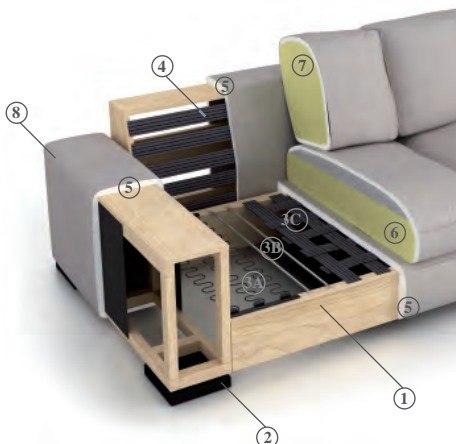

Технические характеристики

1. Металлический каркас.
2. Деревянные ножки, цвет «дуб». Другие варианты цвета для ножек можно посмотреть в разделе «Ножки»
3. Подвеска сидений на эластичных ремнях.
4. Подвеска спинки крепится на высоко плотном полиуретане.
5. Каркас полностью покрыт полиуретановой пеной.
6. Сидение типа «А». Со съёмным чехлом.
7. Подушки спинки без съёмного чехла, наполнение – волокно и измельченная полиуретановая пена плотностью 35 кг/м³, обивка - 100% гипоаллергенная ткань.
8. Шов с кантом. Про другие виды швов спросите у консультанта.

Assise solide / Тип:Блок.

1. Mousse de polyuréthane densité 35 kg/m³.
  Полиуретановая пена плотностью 35 кг/м³.
2. Fibre acrylique / Акриловое волокно