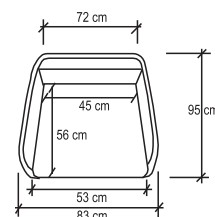

CARACTÉRISTIQUES TECHNIQUES

1. Structure en métal.
2. Piètement en bois couleur chêne. Pour d'autres couleurs, veuillez vous diriger à la Section Piètements.
3. Suspension de siège par sangle élastique.
4. Suspension du dossier par mousse de polyuréthane haute densité.
5. Structure complètement recouvert de mousse de polyuréthane.
6. Assise type « A ». Déhoussable.
7. Coussin de dossier non déhoussable ,composé de fibre de polyester et flocons de mousse polyuréthane d'une densité de 35 kg/m³ et revêtement en tissu 100% antiallergique.
8. Couture par liseré. Pour d'autres options de couture, veuillez nous consulter.