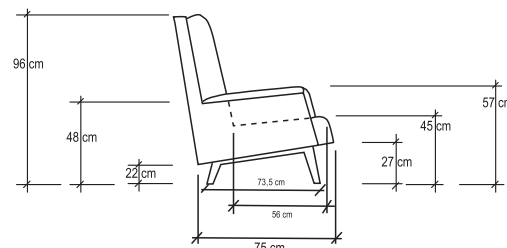

Isa

FICHA TÉCNICA / SPECIFICATIONS

1. Estructura metálica
2. Pata madera color roble. Para otros colores diríjase a la Sección de Patas
3. Suspensión de asientos cincha elástica.
4. Suspensión de respaldos espuma de poliuretano de alta densidad.
5. Estructura completamente recubierta con espuma de poliuretano.
6. Asiento tipo "A". Desenfundable
7. Cojín de respaldo no desenfundable con relleno de fibra y picado de espuma de poliuretano de 35Kg/m³ de densidad, revestido de tejido 100% antialérgico.
8. Costura vivo. Para otras opciones de costura consultar.