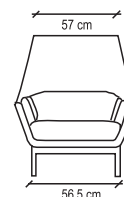

Isa

FICHA TÉCNICA / SPECIFICATIONS

1. Estructura metálica
2. Pata madera color roble. Para otros colores diríjase a la Sección de Patas
3. Suspensión de asientos cincha elástica.
4. Suspensión de respaldos espuma de poliuretano de alta densidad.
5. Estructura completamente recubierta con espuma de poliuretano.
6. Asiento tipo "A". Desenfundable
7. Cojín de respaldo no desenfundable con relleno de fibra y picado de espuma de poliuretano de 35Kg/m³ de densidad, revestido de tejido 100% antialérgico.
8. Costura vivo. Para otras opciones de costura consultar.