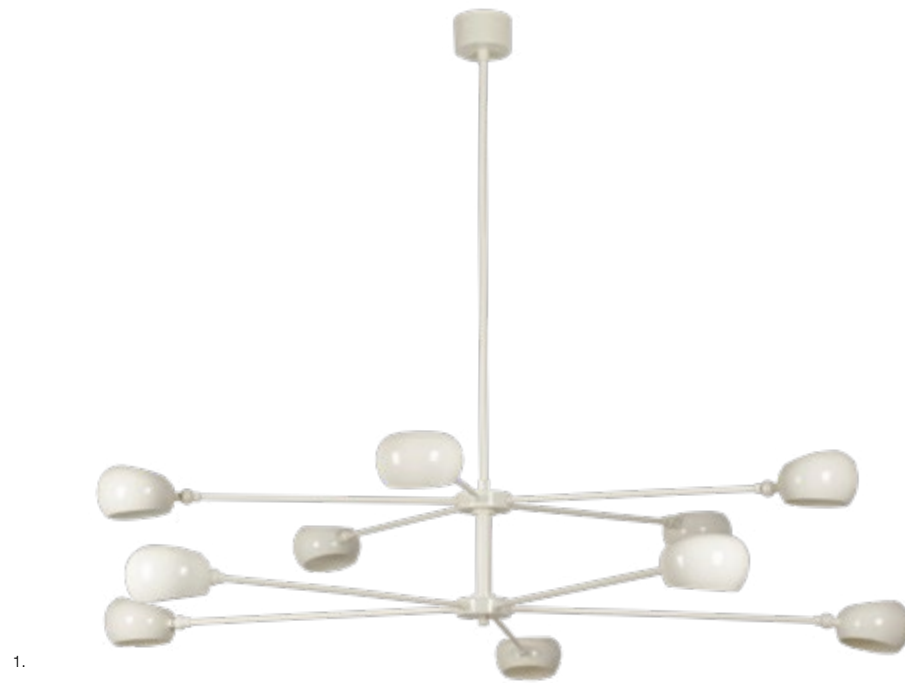

27. **Gibbon**

Mesa de Cabeceira Bedside Table  
70 cm x 40 cm x 65 cm

ref. 10404379

**“A iluminação é o aspecto mais importante do espaço interior, ambas luz natural e artificial têm de ser consideradas na criação do interior. Define a ambiência do espaço, trazendo aconchego, segurança, frescura e sofisticação. A iluminação de interiores não técnica deve ser escultural porque tem dois propósitos, define a ambiência quando em uso e decora o espaço em condições de luz natural.”**

*José Leite de Castro*

**Candeeiros de Teto**  
**Candeeiros de Chão**  
**Candeeiros de Mesa**

**Ceiling Lamps**  
**Floor Lamps**  
**Table Lamps**

**ILUMINAÇÃO LIGHTING**

1. **Balls**

Candeeiro de Teto Ceiling Lamp  
ø120 cm x 150 cm