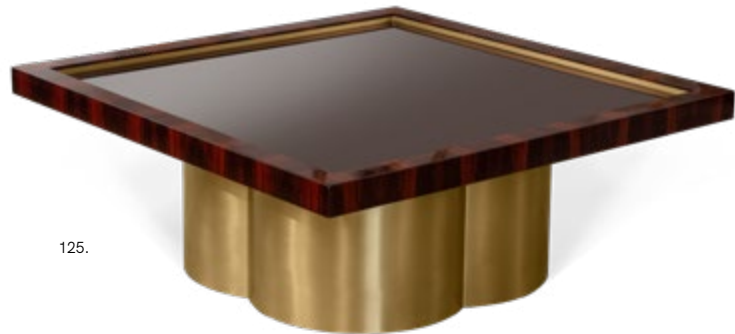

122.

123.

122. **Twice**

Mesa Auxiliar Coffee Table  
125 cm x 105 cm x 37 cm  
ref. 13012207

123. **Twice**

Mesa Auxiliar Coffee Table  
125 cm x 105 cm x 37 cm  
ref. 13012196

124.

124. **Alan**  
Mesa Auxiliar Coffee Table  
131 cm x 101 cm x 37 cm  
ref. 13012160

125.

126.

125. **Lexus**

Mesa Auxiliar Coffee Table  
90 cm x 90 cm x 35 cm  
ref. 13010539

126. **Organic**

Mesa Auxiliar Coffee Table  
140 cm x 100 cm x 37 cm  
ref. 13010521

127.

128.