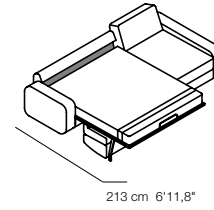

**Sofá-cama + CH
somier 140x190_**
Ref. BD 95493
Ref. BI 95492

**Sofá-cama + CH
somier 160x190_**
Ref. BD 95495
Ref. BI 95494