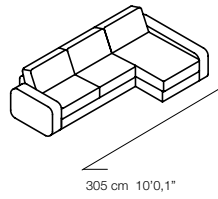

**Sofá-cama
somier 160x190_**
Ref. 95440

**Sofá-cama + CH
somier 160x190_**
Ref. BD 95495
Ref. BI 95494