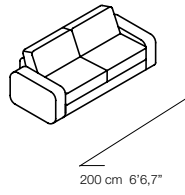

sleep

gamamobel design office

**Sofá-cama
somier 140x190_**
Ref. 95430