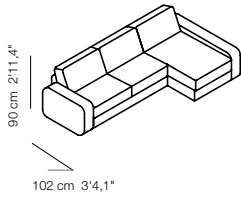

**Sofá-cama + CH
somier 140x190_**
Ref. BD 95493
Ref. BI 95492

**Sofá-cama + CH
somier 160x190_**
Ref. BD 95495
Ref. BI 95494