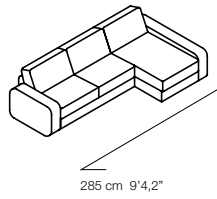

**Sofá-cama
somier 140x190_**
Ref. 95430

**Sofá-cama + CH
somier 140x190_**
Ref. BD 95493
Ref. BI 95492