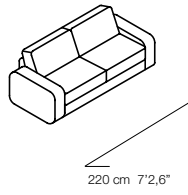

sleep

gamamobel design office

**Sofá-cama
somier 160x190_**
Ref. 95440