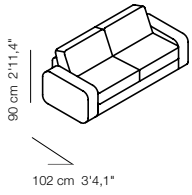

sleep

gamamobel design office

**Sofá-cama
somier 140x190_**
Ref. 95430

**Sofá-cama
somier 160x190_**
Ref. 95440