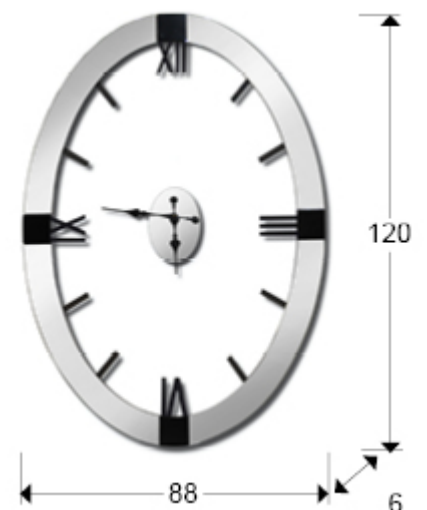

Times y Kairos

Relojes

564397

Reloj de pared oval. Esfera sin fondo con mecanismo central independiente. Aro de espejos biselados, números y detalles decorativos en madera lacada en color negro. Pilas no incluidas. Ancho del marco 6 cm.

INFORMACIÓN GENERAL

Catálogo: M37 Mobiliario y Decoración
Página: 115
Código EAN: 8435435332495
Tipo: Relojes
Colección: Times y Kairos

DIMENSIONES

Dimensiones: ↔ 85,0 ↓ 120,0 ↗ 6,0 cm
Peso: 11,2 Kg

DIMENSIONES CON EMBALAJE

Peso: 14,7 Kg
Volumen: 0,1890m³
Dimensiones: ↔ 131,5 ↓ 96,0 ↗ 15,0 cm

INFORMACIÓN ADICIONAL

Material: Cristal, DM
Acabado: Espejo plata, negro