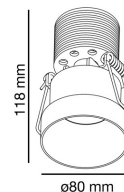

Características técnicas

Bombilla: COB LED 18W 2700K 36° 500mA
DIMABLE

Incluye Bombilla: Si

Transformador: Driver

Incluye Transformador: No

IP: 20

Clase: III

Material: Aluminio

Diseñador:

Largo: 118 mm

Diámetro: 80 Ø

Peso: 0.39 kg

Volumen: 0.00122 m3

8421776149274