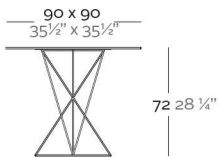

Dimensiones tablero disponibles: 70x70 cm, 80x80 cm, 90x90cm y 100x100cm

REFERENCE*

REFERENCIA*

54058C

54106C

54054C

54060C

FAZ Stainless Table
FAZ Mesa Inox