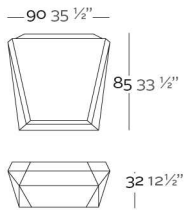

Продажа дизайнерской мебели,
света и аксессуаров
по всей России

8 (800) 500-70-36
hello@barcelonadesign.ru
www.barcelonadesign.ru

FAZ CHAISÉLONGUE (colchoneta incluida)

DESCRIPTION DESCRIPTION

Made in resin of polyethylene by rotational moulding. 100% Recyclable. Item suitable for indoor and outdoor use. Available with different finishes.

Fabricado en resina de polietileno mediante moldeo rotacional con doble pared 100% Reciclable. Apto para exterior e interior. Disponible en varios acabados.

WEIGHT PESO 11 Kg.

INCLUDE INCLUYE

Finished RGB LED: Colour changes of remote control. Outdoor cushions (thick 3 1/4"). Non-slipping feet.

Acabado LED RGB: Mando a distancia para cambio de color de la luz. Acolchado para exterior (grosor 8 cm). Tacos antideslizantes.

OPTIONS OPCIONES

Finished Light: Possibility of transparent cable and switch only for indoor.

Acabado Luz: Posibilidad de cable transparente e interruptor solo para interior.

FAZ Chaiselongue
FAZ Chaiselongue

REFERENCE*	REFERENCIA*			
54006	54006F	54006W	54006L	54006C
54006Y				

ReferenceX, for example 0000A ReferenciaX, ejemplo 0000A.

* A: BASIC R: AUTORRIEGO F: LACADO W: LUZ L: LEDS B: FULL WHITE G: GLASS

FINISHES ACABADOS

COLOURS COLORES

BASIC

LACQUERED / LACADO

LIGHT / LUZ, LED RGB, LED DMX, BATTERY BATERÍA