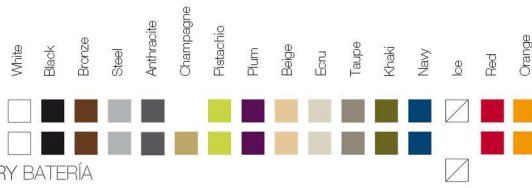

Продажа дизайнерской мебели,
света и аксессуаров
по всей России

8 (800) 500-70-36
hello@barcelonadesign.ru
www.barcelonadesign.ru

FINISHES ACABADOS

COLOURS COLORES

BASIC, SELF-WATERING / AUTORRIEGO

LACQUERED / LACADO

LIGHT / LUZ, LED RGB, LED DMX, BATTERY BATERIA

Type plug available Tipo de plug disponible

UL / ELECTRICAL COMPONENTS

The electrical components that make up the products from Vondom are all UL listed for Wet/Outdoor use under the following 4 UL certicates:

- Bulb: BULB-26W-E175761
- Cable: CABLE-E313867
- Insulated Tubing: EXTRUDED_INSULATING_E203950
- Lamp Holder: LAMPHOLDER-E165669

Details for the UL certicates can be found on the UL website and any purchased lamps will have UL stickers documenting the certification.