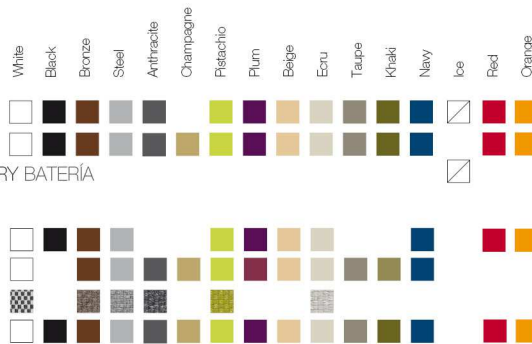

Type plug available Tipo de plug disponible

UL / ELECTRICAL COMPONENTS

The electrical components that make up the products from Vondom are all UL listed for Wet/Outdoor use under the following 4 UL certicates:

- Bulb: BULB-26W-E175761
- Cable: CABLE-E313867
- Insulated Tubing: EXTRUDED_INSULATING_E203950
- Lamp Holder: LAMPHOLDER-E165669

Details for the UL certicates can be found on the UL website and any purchased lamps will have UL stickers documenting the certification.