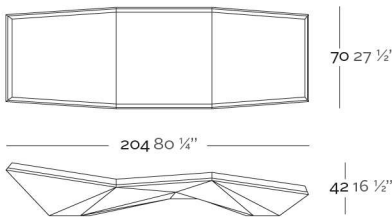

Продажа дизайнерской мебели,
света и аксессуаров
по всей России

8 (800) 500-70-36
hello@barcelonadesign.ru
www.barcelonadesign.ru

FAZ TUMBONA (colchoneta incluida)

DESCRIPTION DESCRIPTION

Made in resin of polyethylene by rotational moulding. 100% Recyclable. Item suitable for indoor and outdoor use. Available with different finishes.

Fabricado en resina de polietileno mediante moldeo rotacional con doble pared 100% Reciclable. Apto para exterior e interior. Disponible en varios acabados.

WEIGHT PESO 17 Kg.

INCLUDE INCLUYE

Finished RGB LED: Colour changes of remote control. Outdoor cushions (thick 3 1/4").

Acabado LED RGB: Mando a distancia para cambio de color de la luz. Acolchado para exterior (grosor 8 cm).

OPTIONS OPCIONES

Finished Light: Possibility of transparent cable and switch only for indoor.

Acabado Luz: Posibilidad de cable transparente e interruptor solo para interior.

FAZ Sun Chaise
FAZ Tumbona

REFERENCE* REFERENCIA*

54008	54008F	54008W	54008L	54008C
54008Y				

ReferenceX, for example 0000A ReferenciaX, ejemplo 0000A.

* A: BASIC R: AUTORRIEGO F: LACADO W: LUZ L: LEDS B: FULL WHITE G: GLASS

FINISHES ACABADOS

COLOURS COLORES

BASIC

LACQUERED / LACADO

LIGHT / LUZ, LED RGB, LED DMX, BATTERY BATERIA