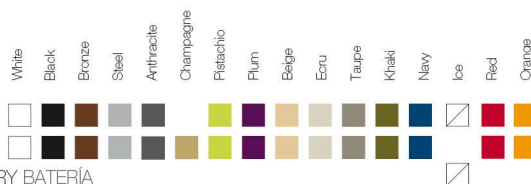

REFERENCE*	REFERENCIA*				
54010	54010F	54010W	54010L	54010D	
54010Y					

ReferenceX, for example 0000A ReferenciaX, ejemplo 0000A.

* A: BASIC R: AUTORRIEGO F: LACADO W:LUZ L: LEDS B: FULL WHITE G: GLASS

FINISHES ACABADOS

COLOURS COLORES

BASIC

LACQUERED / LACADO

LIGHT / LUZ, LED RGB, LED DMX, BATTERY BATERIA

FABRIC TEJIDOS

NAUTICAL NÁUTICA

SILVERTEX