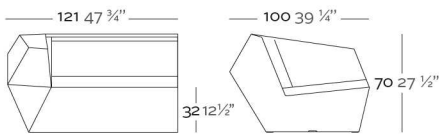

Продажа дизайнерской мебели,
света и аксессуаров
по всей России

8 (800) 500-70-36
hello@barcelonadesign.ru
www.barcelonadesign.ru

FAZ SOFA MODULO DERECHO (colchoneta incluida)

DESCRIPTION DESCRIPTION

Made in resin of polyethylene by rotational moulding. 100% Recyclable. Item suitable for indoor and outdoor use. Available with different finishes.

Fabricado en resina de polietileno mediante moldeo rotacional con doble pared 100% Reciclable. Apto para exterior e interior. Disponible en varios acabados.

WEIGHT PESO 17 Kg.

INCLUDE INCLUYE

Finished RGB LED: Colour changes of remote control. Outdoor cushions (thick 3 1/4"). Non-slipping feet.

Acabado LED RGB: Mando a distancia para cambio de color de la luz. Acolchado para exterior (grosor 8 cm). Tacos antideslizantes.

OPTIONS OPCIONES

Finished Light: Possibility of transparent cable and switch only for indoor.

Acabado Luz: Posibilidad de cable transparente e interruptor solo para interior.

FAZ Sectional Sofa Right
FAZ Sofá Módulo Derecho

REFERENCE*

REFERENCIA*

54003	54003F	54003W	54003L	54003D
54003Y				

ReferenceX, for example 0000A ReferenciaX, ejemplo 0000A.

* A: BASIC R: AUTORRIEGO F: LACADO W: LUZ L: LEDS B: FULL WHITE G: GLASS

FINISHES ACABADOS

COLOURS COLORES

BASIC

LACQUERED / LACADO

LIGHT / LUZ, LED RGB, LED DMX, BATTERY BATERÍA