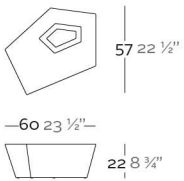

FAZ Sun Chaise Table
FAZ Mesa Tumbona

FINISHES ACABADOS

COLOURS COLORES

BASIC

LACQUERED / LACADO

LIGHT / LUZ, LED RGB, LED DMX, BATTERY BATERIA