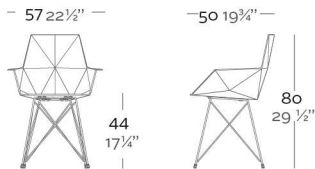

Silla con asiento y respaldo de polipropileno. Las patas son de acero inoxidable barnizado a juego con el asiento.

WEIGHT PESO

INCLUDE INCLUYE

OPTIONS OPCIONES

REFERENCE*

REFERENCIA*

FAZ Chair with armrests
FAZ Silla con brazos