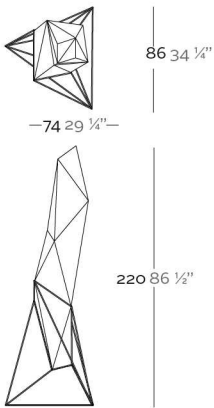

FAZ Lamp
FAZ Lámpara

REFERENCE* REFERENCIA*

54018D	54018Y	54018W	54018L	54074V
54074L				

ReferenceX, for example 0000A ReferenciaX, ejemplo 0000A.

* A: BASIC R: AUTORRIEGO F: LACADO W: LUZ L: LEDS B: FULL WHITE G: GLASS

FINISHES ACABADOS

COLOURS COLORES

LIGHT / LUZ, LED RGB, LED DMX, BATTERY BATERIA

☒ Ice

Type plug available Tipo de plug disponible

UL / ELECTRICAL COMPONENTS

The electrical components that make up the products from Vondom are all UL listed for Wet/Outdoor use under the following 4 UL certicates:

- Bulb: BULB-26W-E175761
- Cable: CABLE-E313867
- Insulated Tubing: EXTRUDED_INSULATING_E203950
- Lamp Holder: LAMPHOLDER-E165669

Details for the UL certicates can be found on the UL website and any purchased lamps will have UL stickers documenting the certification.