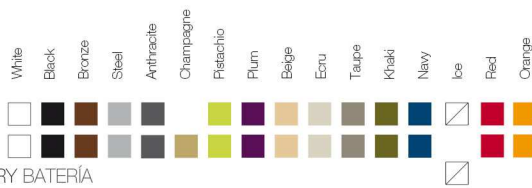

Продажа дизайнерской мебели,
света и аксессуаров
по всей России

8 (800) 500-70-36
hello@barcelonadesign.ru
www.barcelonadesign.ru

FAZ BANCO

DESCRIPTION DESCRIPTION

Made in resin of polyethylene by rotational moulding. 100% Recyclable. Item suitable for indoor and outdoor use. Available with different finishes.

Fabricado en resina de polietileno mediante moldeo rotacional con doble pared 100% Reciclabre. Apto para exterior e interior. Disponible en varios acabados.

WEIGHT PESO 30 Kg.

INCLUDE INCLUYE

Finished RGB LED: Colour changes of remote control. Outdoor cushions (thick 1 1/2"). Non-slipping feet.

Acabado LED RGB: Mando a distancia para cambio de color de la luz. Acolchado para exterior (grosor 4 cm). Tacos antideslizantes.

OPTIONS OPCIONES

Finished Light: Possibility of transparent cable and switch only for indoor. Assembly kit (54046X)

Acabado Luz: Posibilidad de cable transparente e interruptor solo para interior. Kit unión bancos (54046X).

REFERENCE*	REFERENCIA*				
54046Y	54046D	54046CO	54046	54046R	54046F
54046F	54046W	54046L	54046C	54046X	

ReferenceX, for example 0000A ReferenciaX, ejemplo 0000A.

* A: BASIC R: AUTORRIEGO F: LACADO W:LUZ L: LEDS B: FULL WHITE G: GLASS

FINISHES ACABADOS

COLOURS COLORES

BASIC, SELF-WATERING / AUTORRIEGO

LACQUERED / LACADO

LIGHT / LUZ, LED RGB, LED DMX, BATTERY BATERIA

FABRIC TEJIDOS

NAUTICAL NÁUTICA

SILVERTEX

KINNASAND

Type plug available Tipo de plug disponible

UL / ELECTRICAL COMPONENTS

The electrical components that make up the products from Vondom are all UL listed for Wet/Outdoor use under the following 4 UL certicates:

- Bulb: BULB-26W-E175761
- Cable: CABLE-E313867
- Insulated Tubing: EXTRUDED_INSULATING_E203950
- Lamp Holder: LAMPHOLDER-E165669