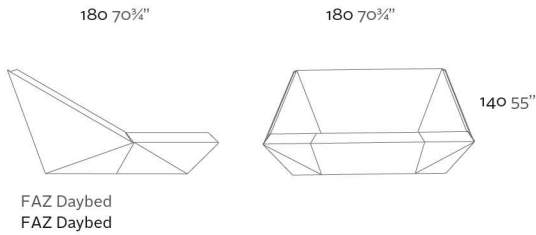

Продажа дизайнерской мебели,
света и аксессуаров
по всей России

8 (800) 500-70-36
hello@barcelonadesign.ru
www.barcelonadesign.ru

FAZ DAYBED giratorio

DESCRIPTION DESCRIPTION

Made in resin of polyethylene by rotational moulding. 100% Recyclable. Item suitable for indoor and outdoor use. Available with different finishes and options.

Fabricado en resina de polietileno mediante moldeo rotacional con doble pared. 100% Reciclable. Apto para exterior e interior. Disponible en varios acabados y opciones.

WEIGHT PESO 60 Kg.

INCLUDE INCLUYE

Casters, rotary system 360°. Outdoor cushions (thick 4"). Finished RGB LED: Colour changes of remote control.

Ruedas, sistema giratorio 360°. Acolchado para exterior (grosor 8 cm). Acabado LED RGB: Mando a distancia para cambio de color de la luz.

OPTIONS OPCIONES

Pack Sound Bluetooth system 150W (Ref. 54099)
Pack 4 pillows 60x60 cm (Ref. 54101).

Pack Sound Bluetooth system 150W (Ref. 54099)
Pack 4 cojines 60x60 cm (Ref. 54101).

REFERENCE*	REFERENCIA*			
54086	54086F	54086W	54086L	54099
54100	54101	54086D	54086Y	

ReferenceX, for example 0000A ReferenciaX, ejemplo 0000A.

* A: BASIC R: AUTORRIEGO F: LACADO W: LUZ L: LEDS B: FULL WHITE G: GLASS

FINISHES ACABADOS

COLOURS COLORES

BASIC, SELF-WATERING / AUTORRIEGO

LACQUERED / LACADO

LIGHT / LUZ, LED RGB, LED DMX, BATTERY BATERÍA

FABRIC TEJIDOS

NAUTICAL NÁUTICA

SILVERTEX

KINNASAND

BATYLINE -Parasol Daybed