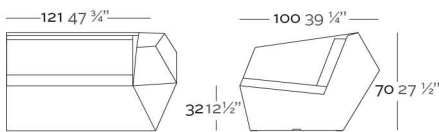

FAZ Sectional Sofa Left
FAZ Sofá Módulo Izquierdo

REFERENCE*

REFERENCIA*

54002 54002F 54002W 54002L 54002D
54002Y

ReferenceX, for example 0000A ReferenciaX, ejemplo 0000A.

* A: BASIC R: AUTORRIEGO F: LACADO W: LUZ L: LEDS B: FULL WHITE G: GLASS

FINISHES ACABADOS

COLOURS COLORES

BASIC

LACQUERED / LACADO

LIGHT / LUZ, LED RGB, LED DMX, BATTERY BATERÍA