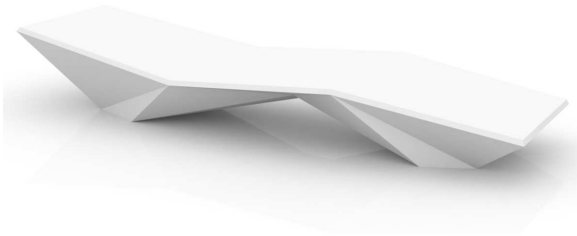

Продажа дизайнерской мебели,
света и аксессуаров
по всей России

8 (800) 500-70-36
hello@barcelonadesign.ru
www.barcelonadesign.ru

FAZ TUMBONA (colchoneta incluida)

DESCRIPTION DESCRIPTION

Made in resin of polyethylene by rotational moulding. 100% Recyclable. Item suitable for indoor and outdoor use. Available with different finishes.

Fabricado en resina de polietileno mediante moldeo rotacional con doble pared 100% Reciclable. Apto para exterior e interior. Disponible en varios acabados.

WEIGHT PESO 17 Kg.

INCLUDE INCLUYE

Finished RGB LED: Colour changes of remote control. Outdoor cushions (thick 3 1/4").

Acabado LED RGB: Mando a distancia para cambio de color de la luz. Acolchado para exterior (grosor 8 cm).

OPTIONS OPCIONES

Finished Light: Possibility of transparent cable and switch only for indoor.

Acabado Luz: Posibilidad de cable transparente e interruptor solo para interior.

FAZ Sun Chaise
FAZ Tumbona

REFERENCE* REFERENCIA*

54008	54008F	54008W	54008L	54008C
54008Y				

ReferenceX, for example 0000A ReferenciaX, ejemplo 0000A.

* A: BASIC R: AUTORRIEGO F: LACADO W: LUZ L: LEDS B: FULL WHITE G: GLASS

FINISHES ACABADOS

COLOURS COLORES

BASIC

LACQUERED / LACADO

LIGHT / LUZ, LED RGB, LED DMX, BATTERY BATERIA