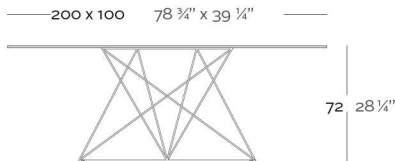

Mesa con patas de acero inoxidable pintado a juego con el tablero. El tablero está disponible en HPL y Full White (solo blanco).

WEIGHT PESO

INCLUDE INCLUYE

OPTIONS OPCIONES

REFERENCE*

REFERENCIA*

54053

54053B