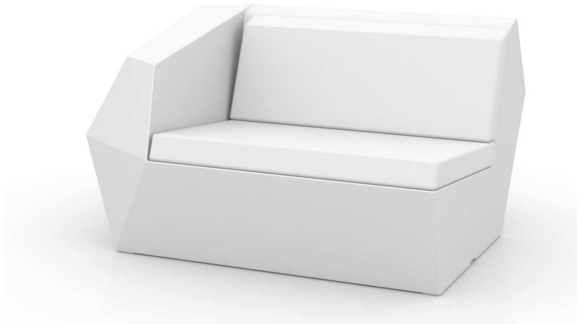

Продажа дизайнерской мебели,
света и аксессуаров
по всей России

8 (800) 500-70-36
hello@barcelonadesign.ru
www.barcelonadesign.ru

FAZ SOFA MODULO DERECHO (colchoneta incluida)

DESCRIPTION DESCRIPTION

Made in resin of polyethylene by rotational moulding. 100% Recyclable. Item suitable for indoor and outdoor use. Available with different finishes.

Fabricado en resina de polietileno mediante moldeo rotacional con doble pared 100% Reciclable. Apto para exterior e interior. Disponible en varios acabados.

WEIGHT PESO 17 Kg.

INCLUDE INCLUYE

Finished RGB LED: Colour changes of remote control. Outdoor cushions (thick 3 1/4"). Non-slipping feet.

Acabado LED RGB: Mando a distancia para cambio de color de la luz. Acolchado para exterior (grosor 8 cm). Tacos antideslizantes.

OPTIONS OPCIONES

Finished Light: Possibility of transparent cable and switch only for indoor.

Acabado Luz: Posibilidad de cable transparente e interruptor solo para interior.

FAZ Sectional Sofa Right
FAZ Sofá Módulo Derecho

REFERENCE*

REFERENCIA*

54003	54003F	54003W	54003L	54003D
54003Y				

ReferenceX, for example 0000A ReferenciaX, ejemplo 0000A.

* A: BASIC R: AUTORRIEGO F: LACADO W: LUZ L: LEDS B: FULL WHITE G: GLASS

FINISHES ACABADOS

COLOURS COLORES

BASIC

LACQUERED / LACADO

LIGHT / LUZ, LED RGB, LED DMX, BATTERY BATERÍA