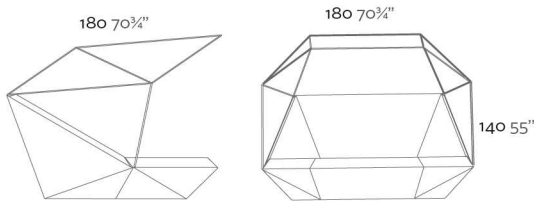

FAZ Daybed
FAZ Daybed

FINISHES ACABADOS

COLOURS COLORES

BASIC, SELF-WATERING / AUTORRIEGO

LACQUERED / LACADO

LIGHT / LUZ, LED RGB, LED DMX, BATTERY BATERIA

FABRIC TEJIDOS

NAUTICAL NÁUTICA

SILVERTEX

KINNASAND

BATYLINE -Parasol Daybed