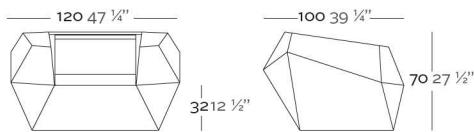

FAZ Loungue Chair
FAZ Butaca

REFERENCE*

REFERENCIA*

54001

54001F

54001W

54001L

54001D

54001Y

ReferenceX, for example 0000A

ReferenciaX, ejemplo 0000A.

* A: BASIC R: AUTORRIEGO F: LACADO W:LUZ L: LEDS B: FULL WHITE G: GLASS

FINISHES ACABADOS

COLOURS COLORES

BASIC

LACQUERED / LACADO

LIGHT / LUZ, LED RGB, LED DMX, BATTERY BATERIA