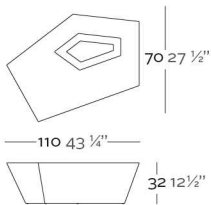

FAZ Coffee Table
FAZ Mesa Sofa

FINISHES ACABADOS

COLOURS COLORES

BASIC

LACQUERED / LACADO

LIGHT / LUZ, LED RGB, LED DMX, BATTERY BATERIA