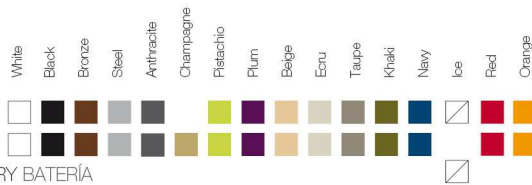

REFERENCE*

REFERENCIA*

54005	54005F	54005W	54005L	54005D
54005Y				

ReferenceX, for example 0000A ReferenciaX, ejemplo 0000A.

* A: BASIC R: AUTORRIEGO F: LACADO W:LUZ L: LEDS B: FULL WHITE G: GLASS

FINISHES ACABADOS

COLOURS COLORES

BASIC

LACQUERED / LACADO

LIGHT / LUZ, LED RGB, LED DMX, BATTERY BATERIA

FABRIC TEJIDOS

NAUTICAL NÁUTICA

SILVERTEX

KINNASAND