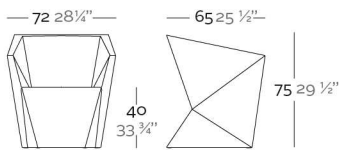

FAZ Armchair
FAZ Sillón

FINISHES ACABADOS

COLOURS COLORES

BASIC

LACQUERED / LACADO

LIGHT / LUZ, LED RGB, LED DMX, BATTERY BATERIA