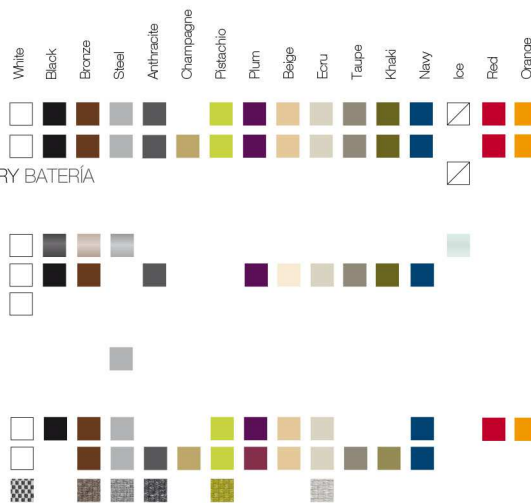

Mesa con patas de acero inoxidable pintado a juego con el tablero. El tablero está disponible en HPL y Full White (solo blanco).

WEIGHT PESO

INCLUDE INCLUYE

OPTIONS OPCIONES

REFERENCE*

REFERENCIA*

54053

54053B

BASIC, SELF-WATERING / AUTORRIEGO

LACQUERED / LACADO

LIGHT / LUZ, LED RGB, LED DMX, BATTERY BATERIA

TABLETOPS TABLEROS

GLASS

HPL

FULL WHITE Solid Surface / Superficie

Sólida

INOX

FABRIC TEJIDOS

NAUTICAL NÁUTICA

SILVERTEX

KINNASAND

Type plug available Tipo de plug disponible

Продажа дизайнерской мебели,
света и аксессуаров
по всей России

8 (800) 500-70-36
hello@barcelonadesign.ru
www.barcelonadesign.ru

FAZ MESA PIE METALICO CUADRADA

DESCRIPTION DESCRIPTION

Made in resin of polyethylene by rotational moulding. 100% Recyclable. Item suitable for indoor and outdoor use. Available with different finishes.