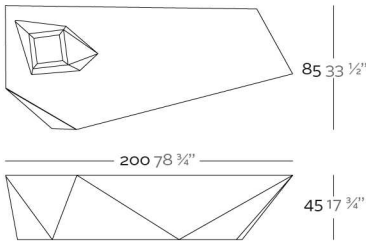

FAZ Bench
FAZ Banco

REFERENCE*	REFERENCIA*				
54046Y	54046D	54046CO	54046	54046R	54046F
54046F	54046W	54046L	54046C	54046X	

ReferenceX, for example 0000A ReferenciaX, ejemplo 0000A.

* A: BASIC R: AUTORRIEGO F: LACADO W:LUZ L: LEDS B: FULL WHITE G: GLASS

FINISHES ACABADOS

COLOURS COLORES

BASIC, SELF-WATERING / AUTORRIEGO

LACQUERED / LACADO

LIGHT / LUZ, LED RGB, LED DMX, BATTERY BATERIA