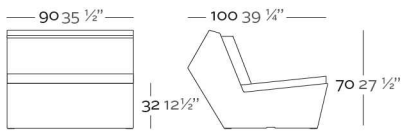

FAZ Table Sofa Armless
FAZ Sofá Módulo Central

REFERENCE*

REFERENCIA*

54004	54004F	54004W	54004L	54004C
54004Y				

ReferenceX, for example 0000A ReferenciaX, ejemplo 0000A.

* A: BASIC R: AUTORRIEGO F: LACADO W: LUZ L: LEDS B: FULL WHITE G: GLASS

FINISHES ACABADOS

COLOURS COLORES

BASIC

LACQUERED / LACADO

LIGHT / LUZ, LED RGB, LED DMX, BATTERY BATERIA