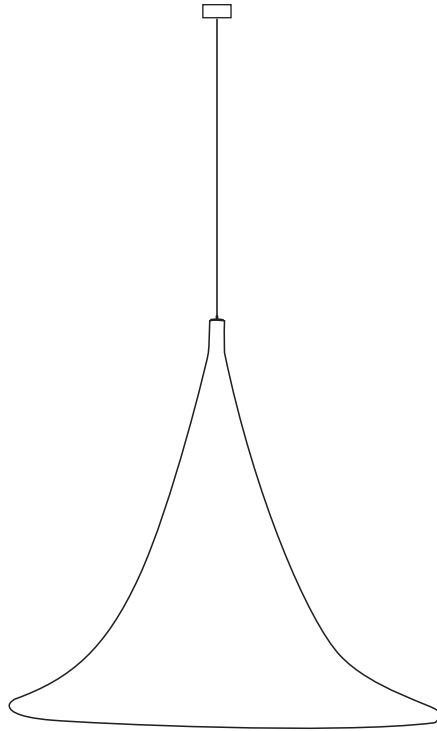

a

emotional light

cabana collection

ref. CB04G

CB04

CB04G

80cm | 31.5in

Ø90cm | 35,4in

MATERIALS & COMPONENTS | MATERIALES & COMPONENTES

LAMPSHADE | TULIPA

3D Knit | Punto 3D

One color to choose | Un color a elegir

NA

AE

BG

CANOPY AND CABLE

FLORÓN Y CABLE

Steel painted in black

Acero pintado en negro

Black cable

Cable negro

Standard: 150cm | 59,1in

Length/largo customizable

120V: 200cm | 78,7in