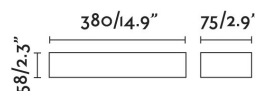

DORO-20 LED Lámpara aplique blanca

Ref. 71903

DORO es un aplique para iluminación exterior fabricado en aluminio y difusor de cristal. Este aplique LED blanco cuenta con IP65 que le otorga una alta protección contra la lluvia y los cuerpos sólidos. La luz se proyecta por ambos lados. Versión de 20W.

Características técnicas

Bombilla:	SMD LED 2x10W 3000K 1800Lm CRI>80 2x95° IK07
Incluye Bombilla:	Si
Transformador:	Driver
Incluye Transformador:	Si
Voltaje:	100-240V
Frecuencia de funcionamiento:	
IP:	65
Clase:	I
Material:	CUERPO DE ALUMINIO Y DIFUSOR DE CRISTAL TEMPLADO
Bombilla Recomendada:	
Largo:	380 mm
Ancho:	66 mm
Alto:	79 mm
Peso:	1.79 kg
Volumen:	0.00464 m3