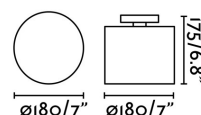

Características técnicas

Bombilla:	1 x E27 20W
Incluye Bombilla:	No
Transformador:	
Incluye Transformador:	No
Voltaje:	100-240V
IP:	20
Clase:	I
Material:	Metal
Diseñador:	
Bombilla Recomendada:	17462
Descripción Bombilla Recomendada:	BOMBILLA G45 MATE LED E27 4W 2700K
Largo:	180 mm
Ancho:	180 mm
Alto:	120 mm
Diámetro:	180 Ø
Peso:	0.90 kg
Volumen:	0.00774 m3