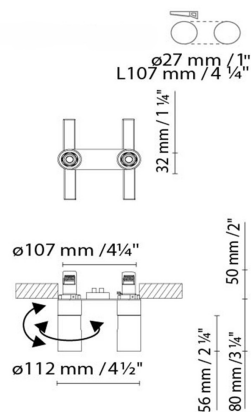

ANVIL SPOT S/C

By David Abad

Descripción:

Colección de proyectores fabricados en aluminio, de iluminación directa y lámparas LED. Se comercializa en versión empotrada de techo, que puede ser simple (Anvil Spot CR Single), o doble (Anvil Spot CR Double), así como en versión suspensión de superficie (Anvil Spot S), y suspensión con florón empotrado (Anvil Spot SR). Acabados: blanco mate, o negro mate.

ANVIL SPOT S

ANVIL SPOT SR

ANVIL SPOT CR SINGLE

ANVIL SPOT CR DOUBLE

● Black (matte) ○ White (matte)

CÓDIGO	LUMINARIA	FUENTE DE LUZ	DIM	BOMBILLA	kg	
851200	ANVIL SPOT CR SINGLE 38° BLACK					
851201	ANVIL SPOT CR SINGLE 38° WHITE	LED 4,5W 546lm 250mA 3000K CRI≥90 230V		A	0,2	LED A
851202	ANVIL SPOT CR SINGLE 60° BLACK					
851203	ANVIL SPOT CR SINGLE 60° WHITE					
851210	ANVIL SPOT CR DOUBLE 38° BLACK					
851211	ANVIL SPOT CR DOUBLE 38° WHITE	LED 2 x 4,5W 1092lm 250mA 3000K CRI≥90 230V		A	0,5	LED A
851212	ANVIL SPOT CR DOUBLE 60° BLACK					
851213	ANVIL SPOT CR DOUBLE 60° WHITE					
851220	ANVIL SPOT S 38° BLACK					
851221	ANVIL SPOT S 38° WHITE					
851222	ANVIL SPOT S 60° BLACK					
851223	ANVIL SPOT S 60° WHITE	LED 4,5W 546lm 250mA 3000K CRI≥90 230V		A	0,2	LED A
851230	ANVIL SPOT SR 38° BLACK					
851231	ANVIL SPOT SR 38° WHITE					
851232	ANVIL SPOT SR 60° BLACK					
851233	ANVIL SPOT SR 60° WHITE					
851790	ANVIL SYSTEM LED SPOTLIGHT ANTI-GLARE RING BLACK					
851791	ANVIL SYSTEM LED SPOTLIGHT ANTI-GLARE RING WHITE					
851792	ANVIL SYSTEM LED SPOT RING+ HONEYCOMB BLACK					
851793	ANVIL SYSTEM LED SPOT RING+ HONEYCOMB WHITE					

ANVIL SPOT S/C

ANVIL S LED Module

ANVIL C LED MODULE

Colección:

Diseñador

Croquis

Instrucciones de montaje

grupoblux.com