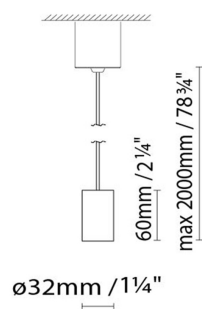

ANVIL SPOT S/C

By David Abad

Descripción:

Colección de proyectores fabricados en aluminio, de iluminación directa y lámparas LED. Se comercializa en versión empotrada de techo, que puede ser simple (Anvil Spot CR Single), o doble (Anvil Spot CR Double), así como en versión suspensión de superficie (Anvil Spot S), y suspensión con florón empotrado (Anvil Spot SR). Acabados: blanco mate, o negro mate.

ANVIL SPOT S

ANVIL SPOT SR

ANVIL SPOT CR SINGLE

ANVIL SPOT CR DOUBLE

● Black (matte) ○ White (matte)

CÓDIGO	LUMINARIA	FUENTE DE LUZ	DIM	BOMBILLA	kg	
851200	ANVIL SPOT CR SINGLE 38° BLACK					
851201	ANVIL SPOT CR SINGLE 38° WHITE	LED 4,5W 546lm 250mA 3000K CRI≥90 230V		A	0,2	LED A
851202	ANVIL SPOT CR SINGLE 60° BLACK					
851203	ANVIL SPOT CR SINGLE 60° WHITE					
851210	ANVIL SPOT CR DOUBLE 38° BLACK					
851211	ANVIL SPOT CR DOUBLE 38° WHITE	LED 2 x 4,5W 1092lm 250mA 3000K CRI≥90 230V		A	0,5	LED A
851212	ANVIL SPOT CR DOUBLE 60° BLACK					
851213	ANVIL SPOT CR DOUBLE 60° WHITE					
851220	ANVIL SPOT S 38° BLACK					
851221	ANVIL SPOT S 38° WHITE					
851222	ANVIL SPOT S 60° BLACK					
851223	ANVIL SPOT S 60° WHITE	LED 4,5W 546lm 250mA 3000K CRI≥90 230V		A	0,2	LED A
851230	ANVIL SPOT SR 38° BLACK					
851231	ANVIL SPOT SR 38° WHITE					
851232	ANVIL SPOT SR 60° BLACK					
851233	ANVIL SPOT SR 60° WHITE					
851790	ANVIL SYSTEM LED SPOTLIGHT ANTI-GLARE RING BLACK					
851791	ANVIL SYSTEM LED SPOTLIGHT ANTI-GLARE RING WHITE					
851792	ANVIL SYSTEM LED SPOT RING+ HONEYCOMB BLACK					
851793	ANVIL SYSTEM LED SPOT RING+ HONEYCOMB WHITE					

ANVIL SPOT S/C

ANVIL S LED Module

ANVIL C LED MODULE

Colección:

Diseñador

Croquis

Instrucciones de montaje

grupoblux.com