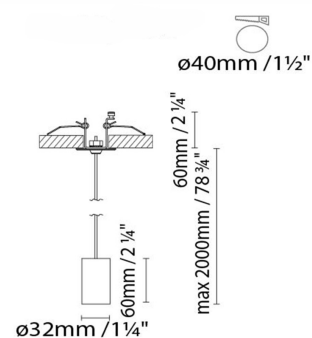

ANVIL SPOT S/C

By David Abad

Descripción:

Colección de proyectores fabricados en aluminio, de iluminación directa y lámparas LED. Se comercializa en versión empotrada de techo, que puede ser simple (Anvil Spot CR Single), o doble (Anvil Spot CR Double), así como en versión suspensión de superficie (Anvil Spot S), y suspensión con florón empotrado (Anvil Spot SR). Acabados: blanco mate, o negro mate.

ANVIL SPOT S

ANVIL SPOT SR

ANVIL SPOT CR SINGLE

ANVIL SPOT CR DOUBLE

● Black (matte) ○ White (matte)

CÓDIGO	LUMINARIA	FUENTE DE LUZ	DIM	BOMBILLA	kg	
851200	ANVIL SPOT CR SINGLE 38° BLACK					
851201	ANVIL SPOT CR SINGLE 38° WHITE	LED 4,5W 546lm 250mA 3000K CRI≥90 230V		A	0,2	LED A
851202	ANVIL SPOT CR SINGLE 60° BLACK					
851203	ANVIL SPOT CR SINGLE 60° WHITE					
851210	ANVIL SPOT CR DOUBLE 38° BLACK					
851211	ANVIL SPOT CR DOUBLE 38° WHITE	LED 2 x 4,5W 1092lm 250mA 3000K CRI≥90 230V		A	0,5	LED A
851212	ANVIL SPOT CR DOUBLE 60° BLACK					
851213	ANVIL SPOT CR DOUBLE 60° WHITE					
851220	ANVIL SPOT S 38° BLACK					
851221	ANVIL SPOT S 38° WHITE					
851222	ANVIL SPOT S 60° BLACK					
851223	ANVIL SPOT S 60° WHITE	LED 4,5W 546lm 250mA 3000K CRI≥90 230V		A	0,2	LED A
851230	ANVIL SPOT SR 38° BLACK					
851231	ANVIL SPOT SR 38° WHITE					
851232	ANVIL SPOT SR 60° BLACK					
851233	ANVIL SPOT SR 60° WHITE					
851790	ANVIL SYSTEM LED SPOTLIGHT ANTI-GLARE RING BLACK					
851791	ANVIL SYSTEM LED SPOTLIGHT ANTI-GLARE RING WHITE					
851792	ANVIL SYSTEM LED SPOT RING+ HONEYCOMB BLACK					
851793	ANVIL SYSTEM LED SPOT RING+ HONEYCOMB WHITE					

ANVIL SPOT S/C

ANVIL S LED Module

ANVIL C LED MODULE

Colección:

Diseñador

Croquis

Instrucciones de montaje

grupoblux.com