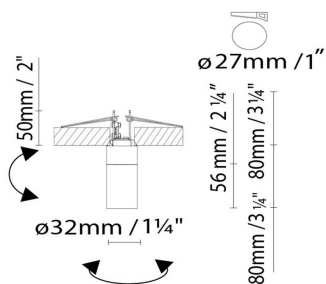

ANVIL SPOT S/C

By David Abad

Descripción:

Colección de proyectores fabricados en aluminio, de iluminación directa y lámparas LED. Se comercializa en versión empotrada de techo, que puede ser simple (Anvil Spot CR Single), o doble (Anvil Spot CR Double), así como en versión suspensión de superficie (Anvil Spot S), y suspensión con florón empotrado (Anvil Spot SR). Acabados: blanco mate, o negro mate.

ANVIL SPOT S

ANVIL SPOT SR

ANVIL SPOT CR SINGLE

ANVIL SPOT CR DOUBLE

● Black (matte) ○ White (matte)

CÓDIGO	LUMINARIA	FUENTE DE LUZ	DIM	BOMBILLA	kg	
851200	ANVIL SPOT CR SINGLE 38° BLACK					
851201	ANVIL SPOT CR SINGLE 38° WHITE	LED 4,5W 546lm 250mA 3000K CRI≥90 230V		A	0,2	LED A
851202	ANVIL SPOT CR SINGLE 60° BLACK					
851203	ANVIL SPOT CR SINGLE 60° WHITE					
851210	ANVIL SPOT CR DOUBLE 38° BLACK					
851211	ANVIL SPOT CR DOUBLE 38° WHITE	LED 2 x 4,5W 1092lm 250mA 3000K CRI≥90 230V		A	0,5	LED A
851212	ANVIL SPOT CR DOUBLE 60° BLACK					
851213	ANVIL SPOT CR DOUBLE 60° WHITE					
851220	ANVIL SPOT S 38° BLACK					
851221	ANVIL SPOT S 38° WHITE					
851222	ANVIL SPOT S 60° BLACK					
851223	ANVIL SPOT S 60° WHITE	LED 4,5W 546lm 250mA 3000K CRI≥90 230V		A	0,2	LED A
851230	ANVIL SPOT SR 38° BLACK					
851231	ANVIL SPOT SR 38° WHITE					
851232	ANVIL SPOT SR 60° BLACK					
851233	ANVIL SPOT SR 60° WHITE					
851790	ANVIL SYSTEM LED SPOTLIGHT ANTI-GLARE RING BLACK					
851791	ANVIL SYSTEM LED SPOTLIGHT ANTI-GLARE RING WHITE					
851792	ANVIL SYSTEM LED SPOT RING+ HONEYCOMB BLACK					
851793	ANVIL SYSTEM LED SPOT RING+ HONEYCOMB WHITE					