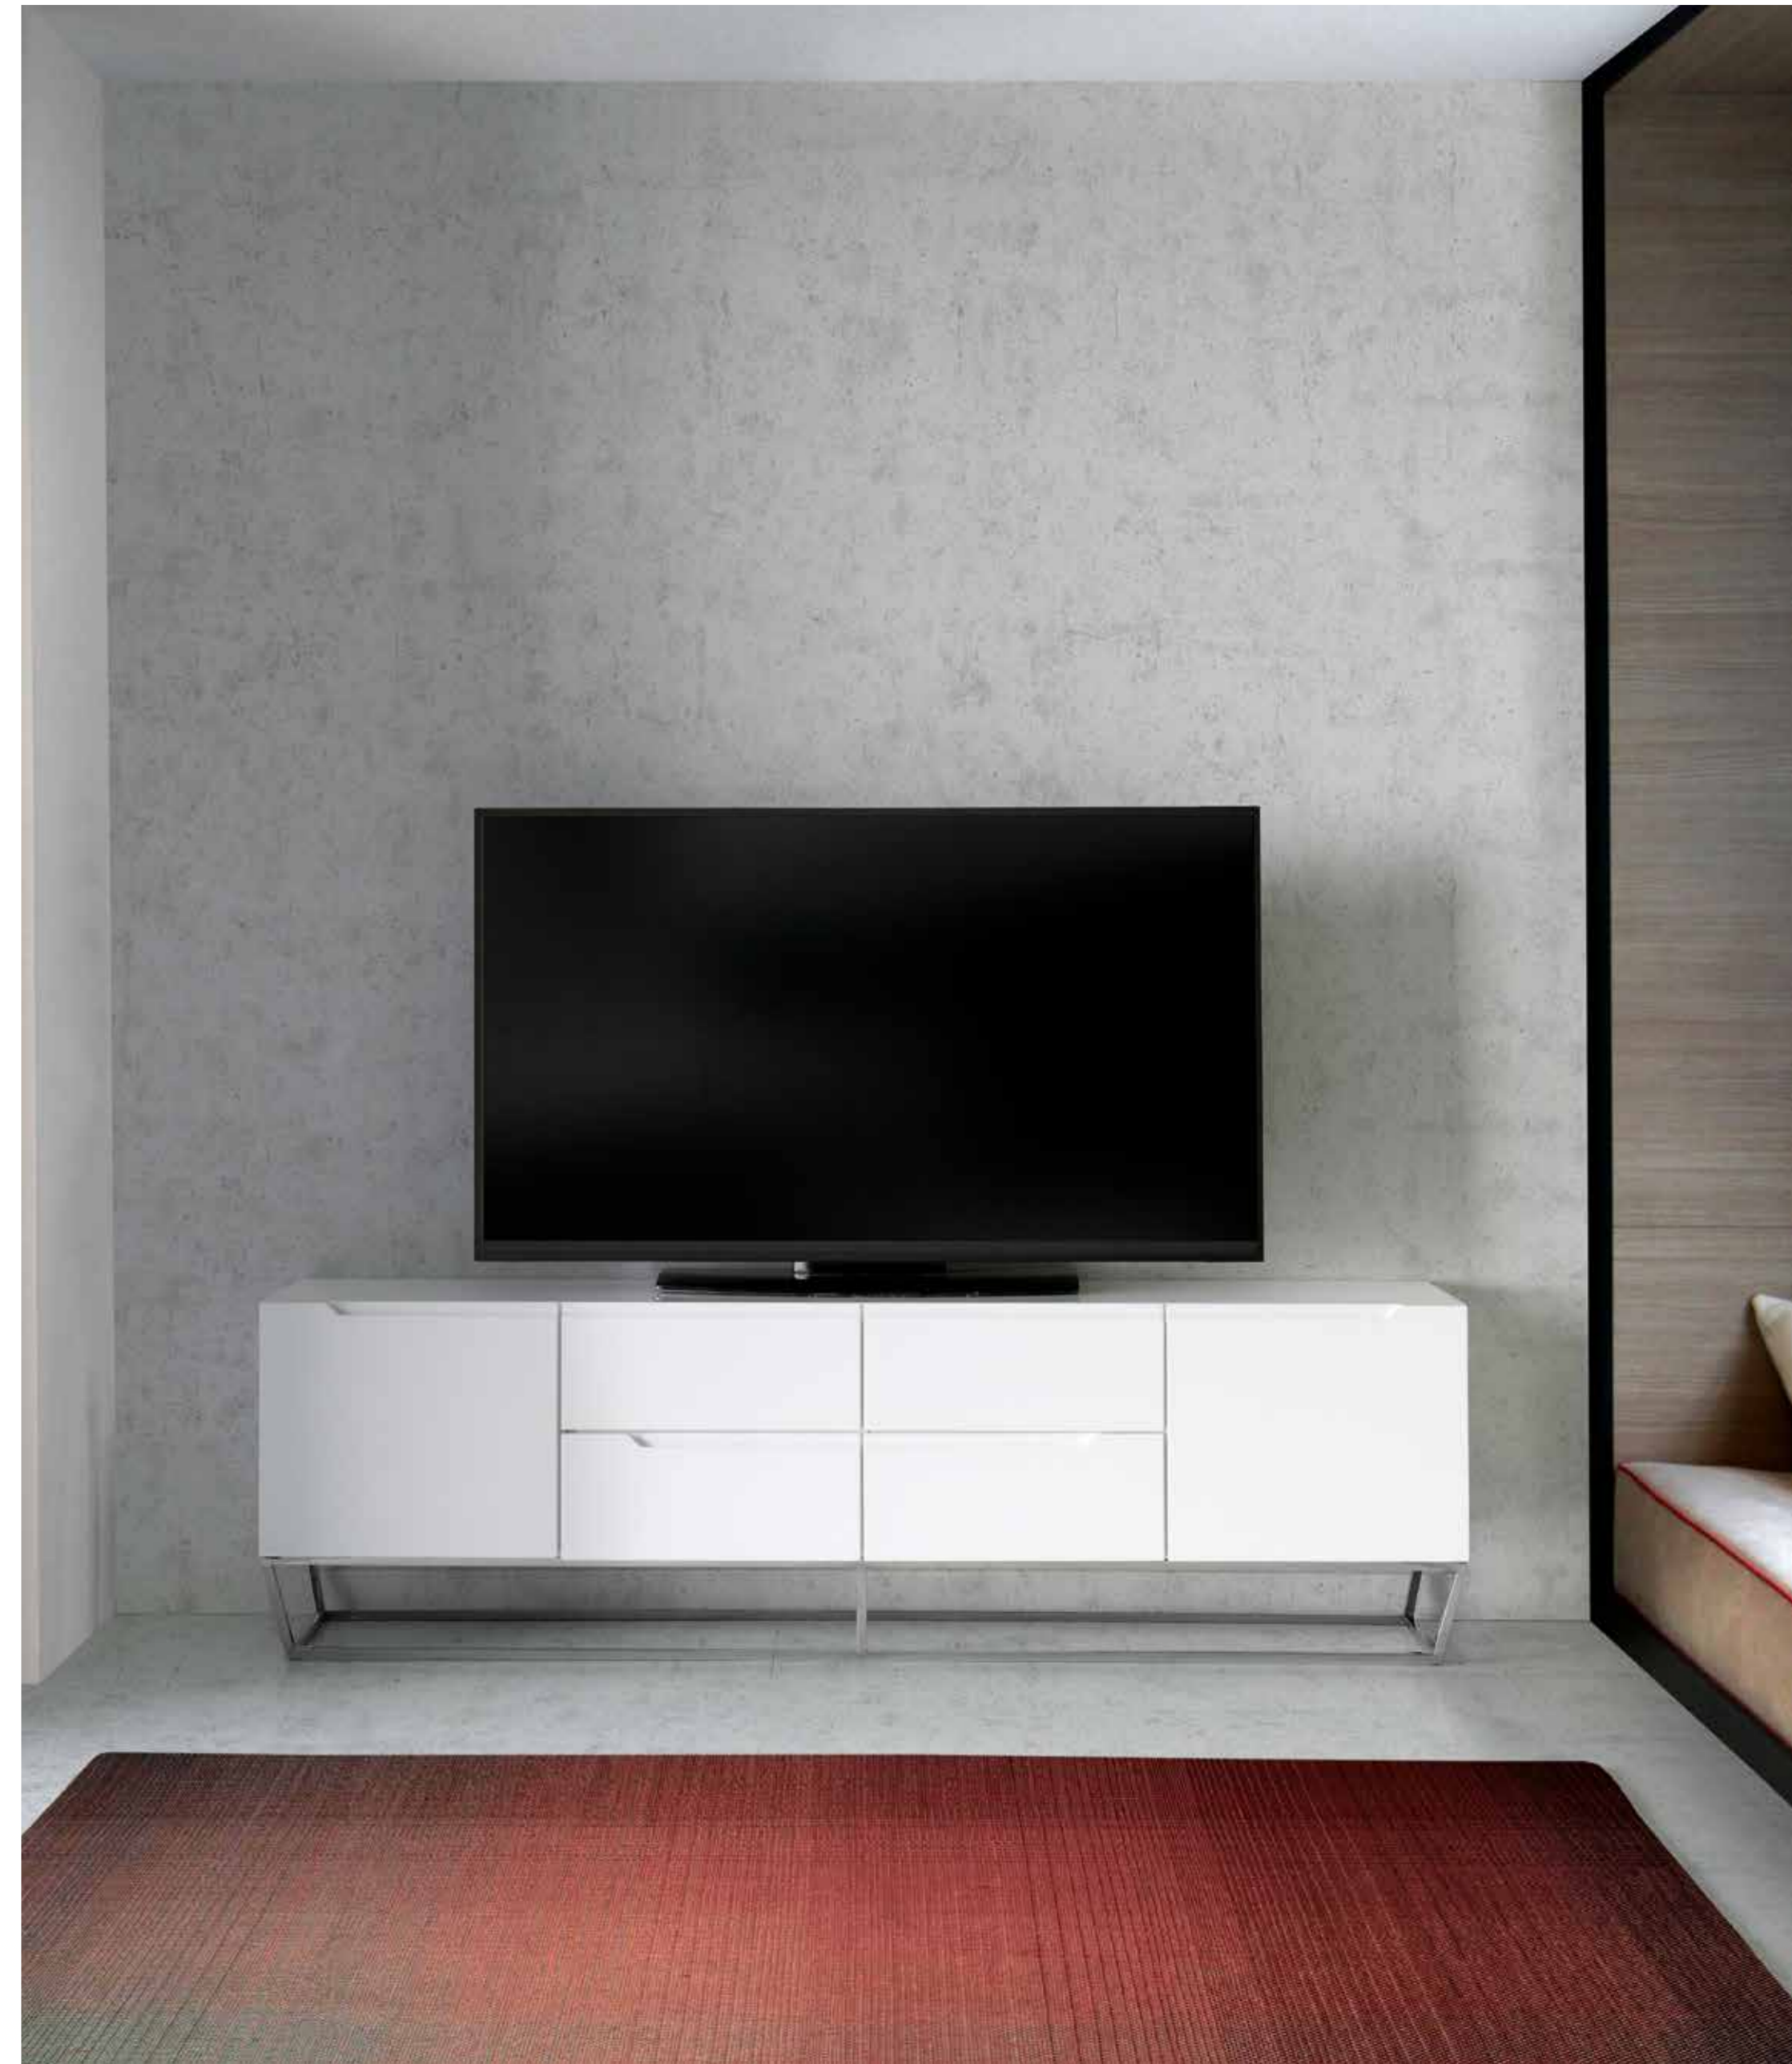

 **3105**
180 x 40 x 54 cm

[Representa]

R

*La vida es una obra teatral que no importa cuánto haya durado, sino lo bien que haya sido representada.
Séneca*

[Estructuras]

La combinación perfecta entre los tonos elegantes del mármol y el acero crean ambientes atrayentes en unas estructuras llenas de vivacidad y naturalidad.