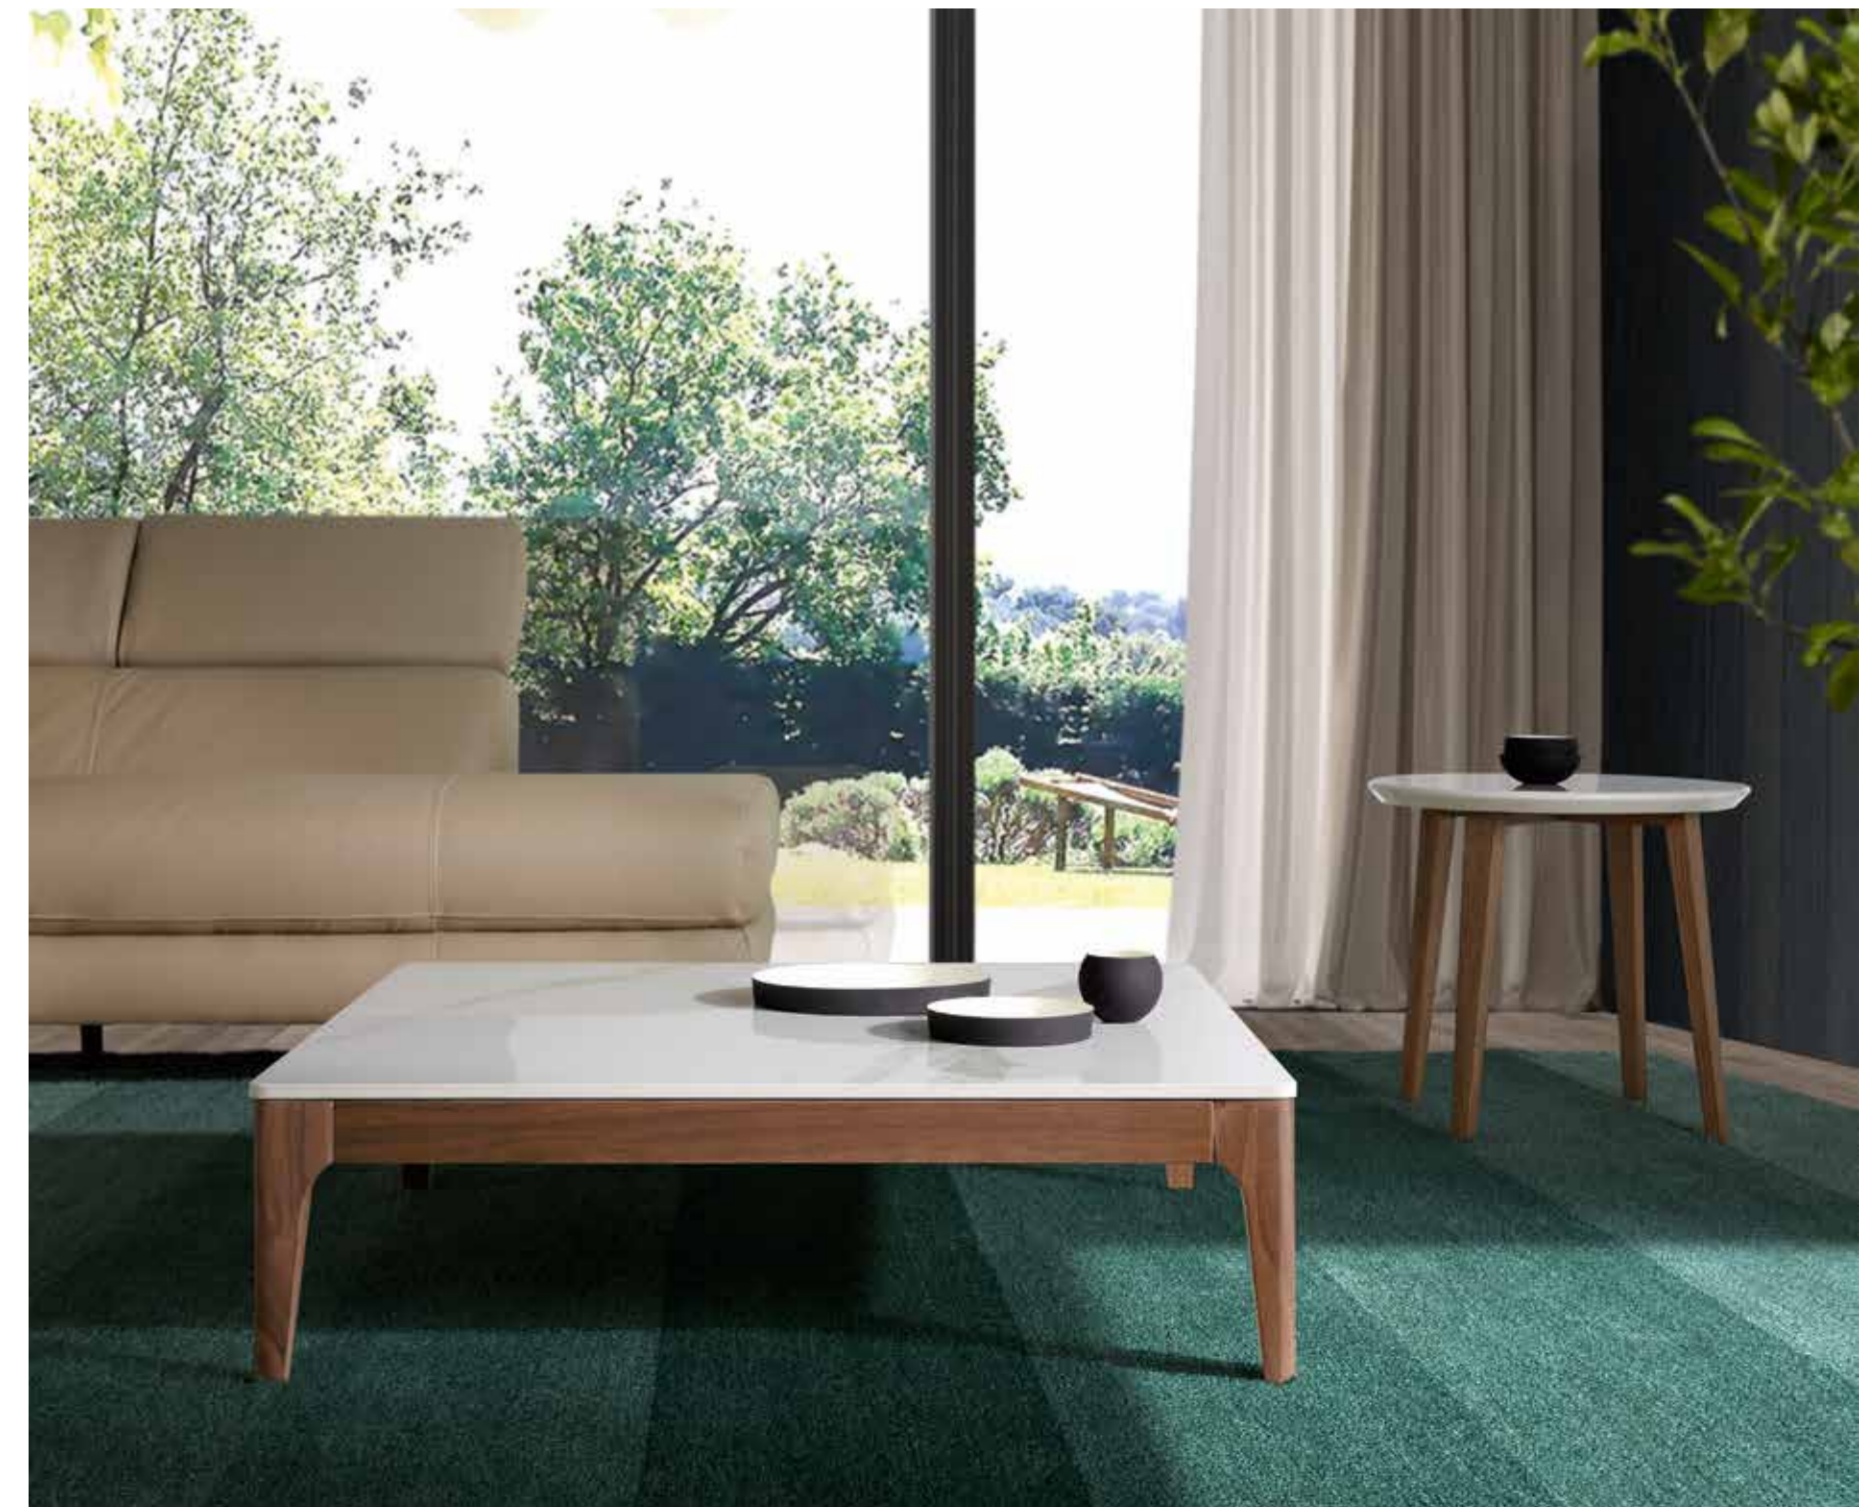

5039
70 x 88 x 102 cm

2048
120 x 60 x 38 cm

6042 (L)
6043 (R)
295 x 232 x 97 cm

6042 (L)
6043 (R)
295 x 232 x 97 cm

5031
70 x 69 x 84 cm

2042
100 x 100 x 30 cm

[Atmósfera]

Atmósfera suave y cálida creada por la combinación de acabados con madera natural y piel de vacuno de la más alta calidad.