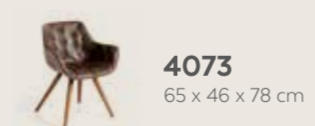

4043
63 x 51 x 87 cm

1030
200 x 110 x 75 cm

3077
160 x 40 x 80 cm

 **4022**
51 x 56 x 79 cm

 **1054**
260 x 120 x 75 cm

 **3025**
140 x 33 x 180 cm

4059
58 x 54 x 81 cm

1042
Ø150 x 75 cm

3079
130 x 35 x 170 cm

4040
49 x 54 x 79 cm

1009
200 x 90 x 75 cm

3039
46 x 40 x 6 cm

4043
63 x 51 x 87 cm

1026
180/230 x 90 x 75 cm

4044
52 x 45 x 93 cm

 **4044**
52 x 45 x 93 cm

 **4072**
48 x 40 x 84/108 cm

[Materiales nobles]

La madera de chapa de nogal natural aporta calidez y elegancia a nuestras mesas, pero si a su vez añadimos el acero cromado curvado, el resultado es un producto excelente. Materiales naturales como la piel y la madera caracterizan nuestra colección Harmony.