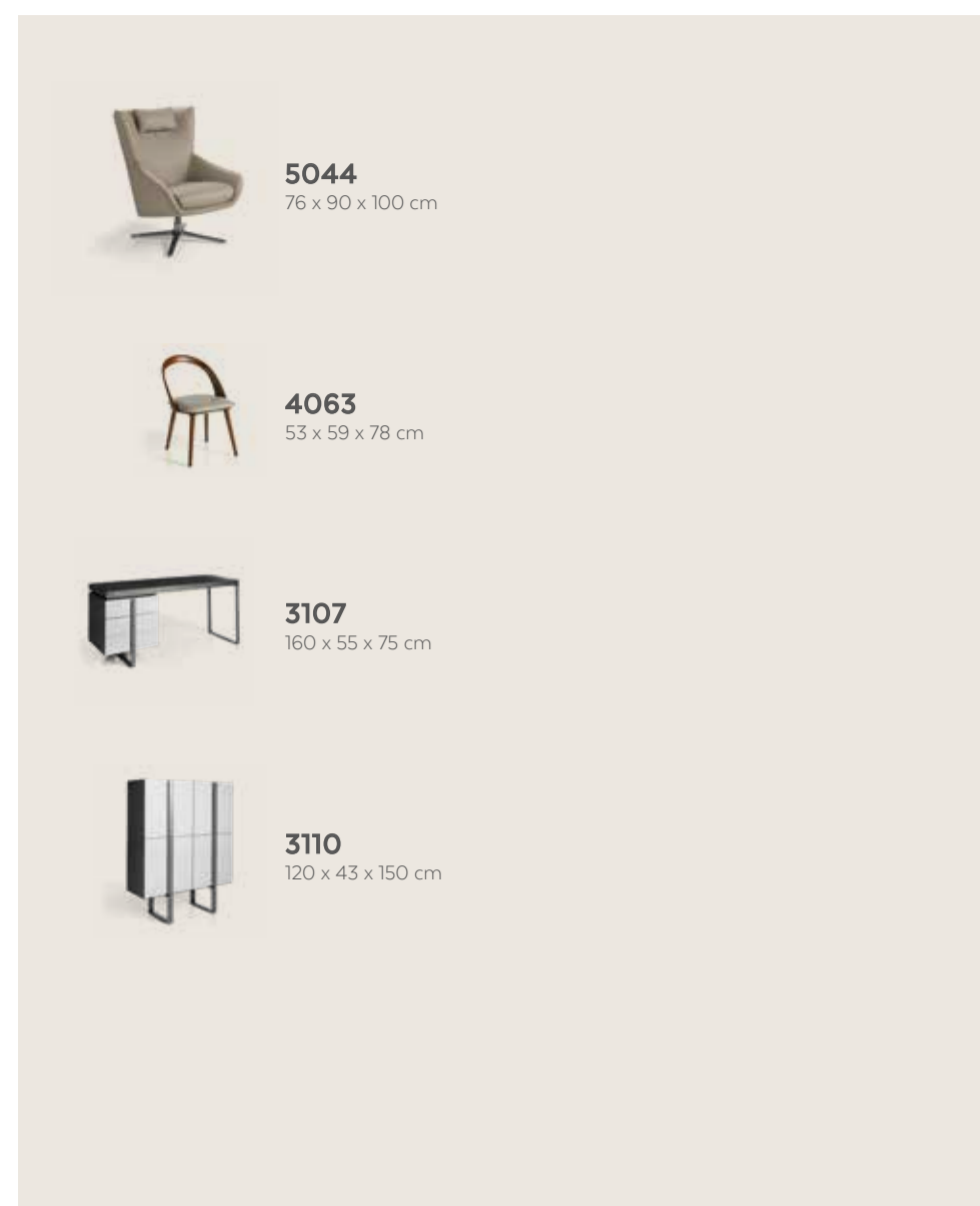

3068
100 x 36 x 190 cm

3069
156 x 70 x 83 cm

[Harmony]

by Angel Cerdá 236 / 237

[Exito]

Muchos fracasos de la vida han sido de hombres que no supieron darse cuenta de lo cerca que estaban del éxito cuando se rindieron.
Thomas Alva Edison