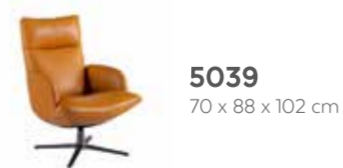

Pau Casals

[Harmony] by Angel Cerdá 006 / 007

6056
182 x 97 x 75 cm

6057
212 x 97 x 75 cm

5039
70 x 88 x 102 cm

2048
120 x 60 x 38 cm

6056
182 x 97 x 75 cm

6057
212 x 97 x 75 cm