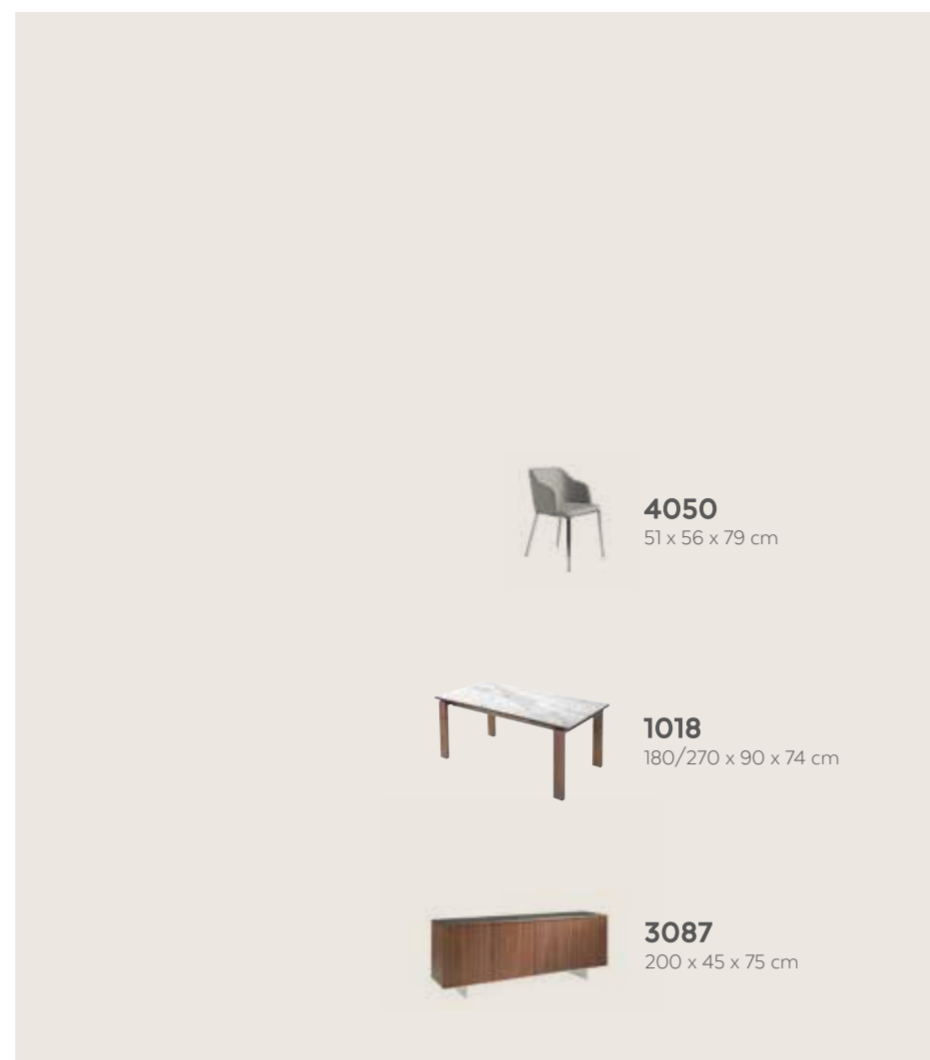

 **3105**
180 x 40 x 54 cm

[Representa]

R

*La vida es una obra teatral que no importa cuánto haya durado, sino lo bien que haya sido representada.
Séneca*

[Estructuras]

La combinación perfecta entre los tonos elegantes del mármol y el acero crean ambientes atrayentes en unas estructuras llenas de vivacidad y naturalidad.