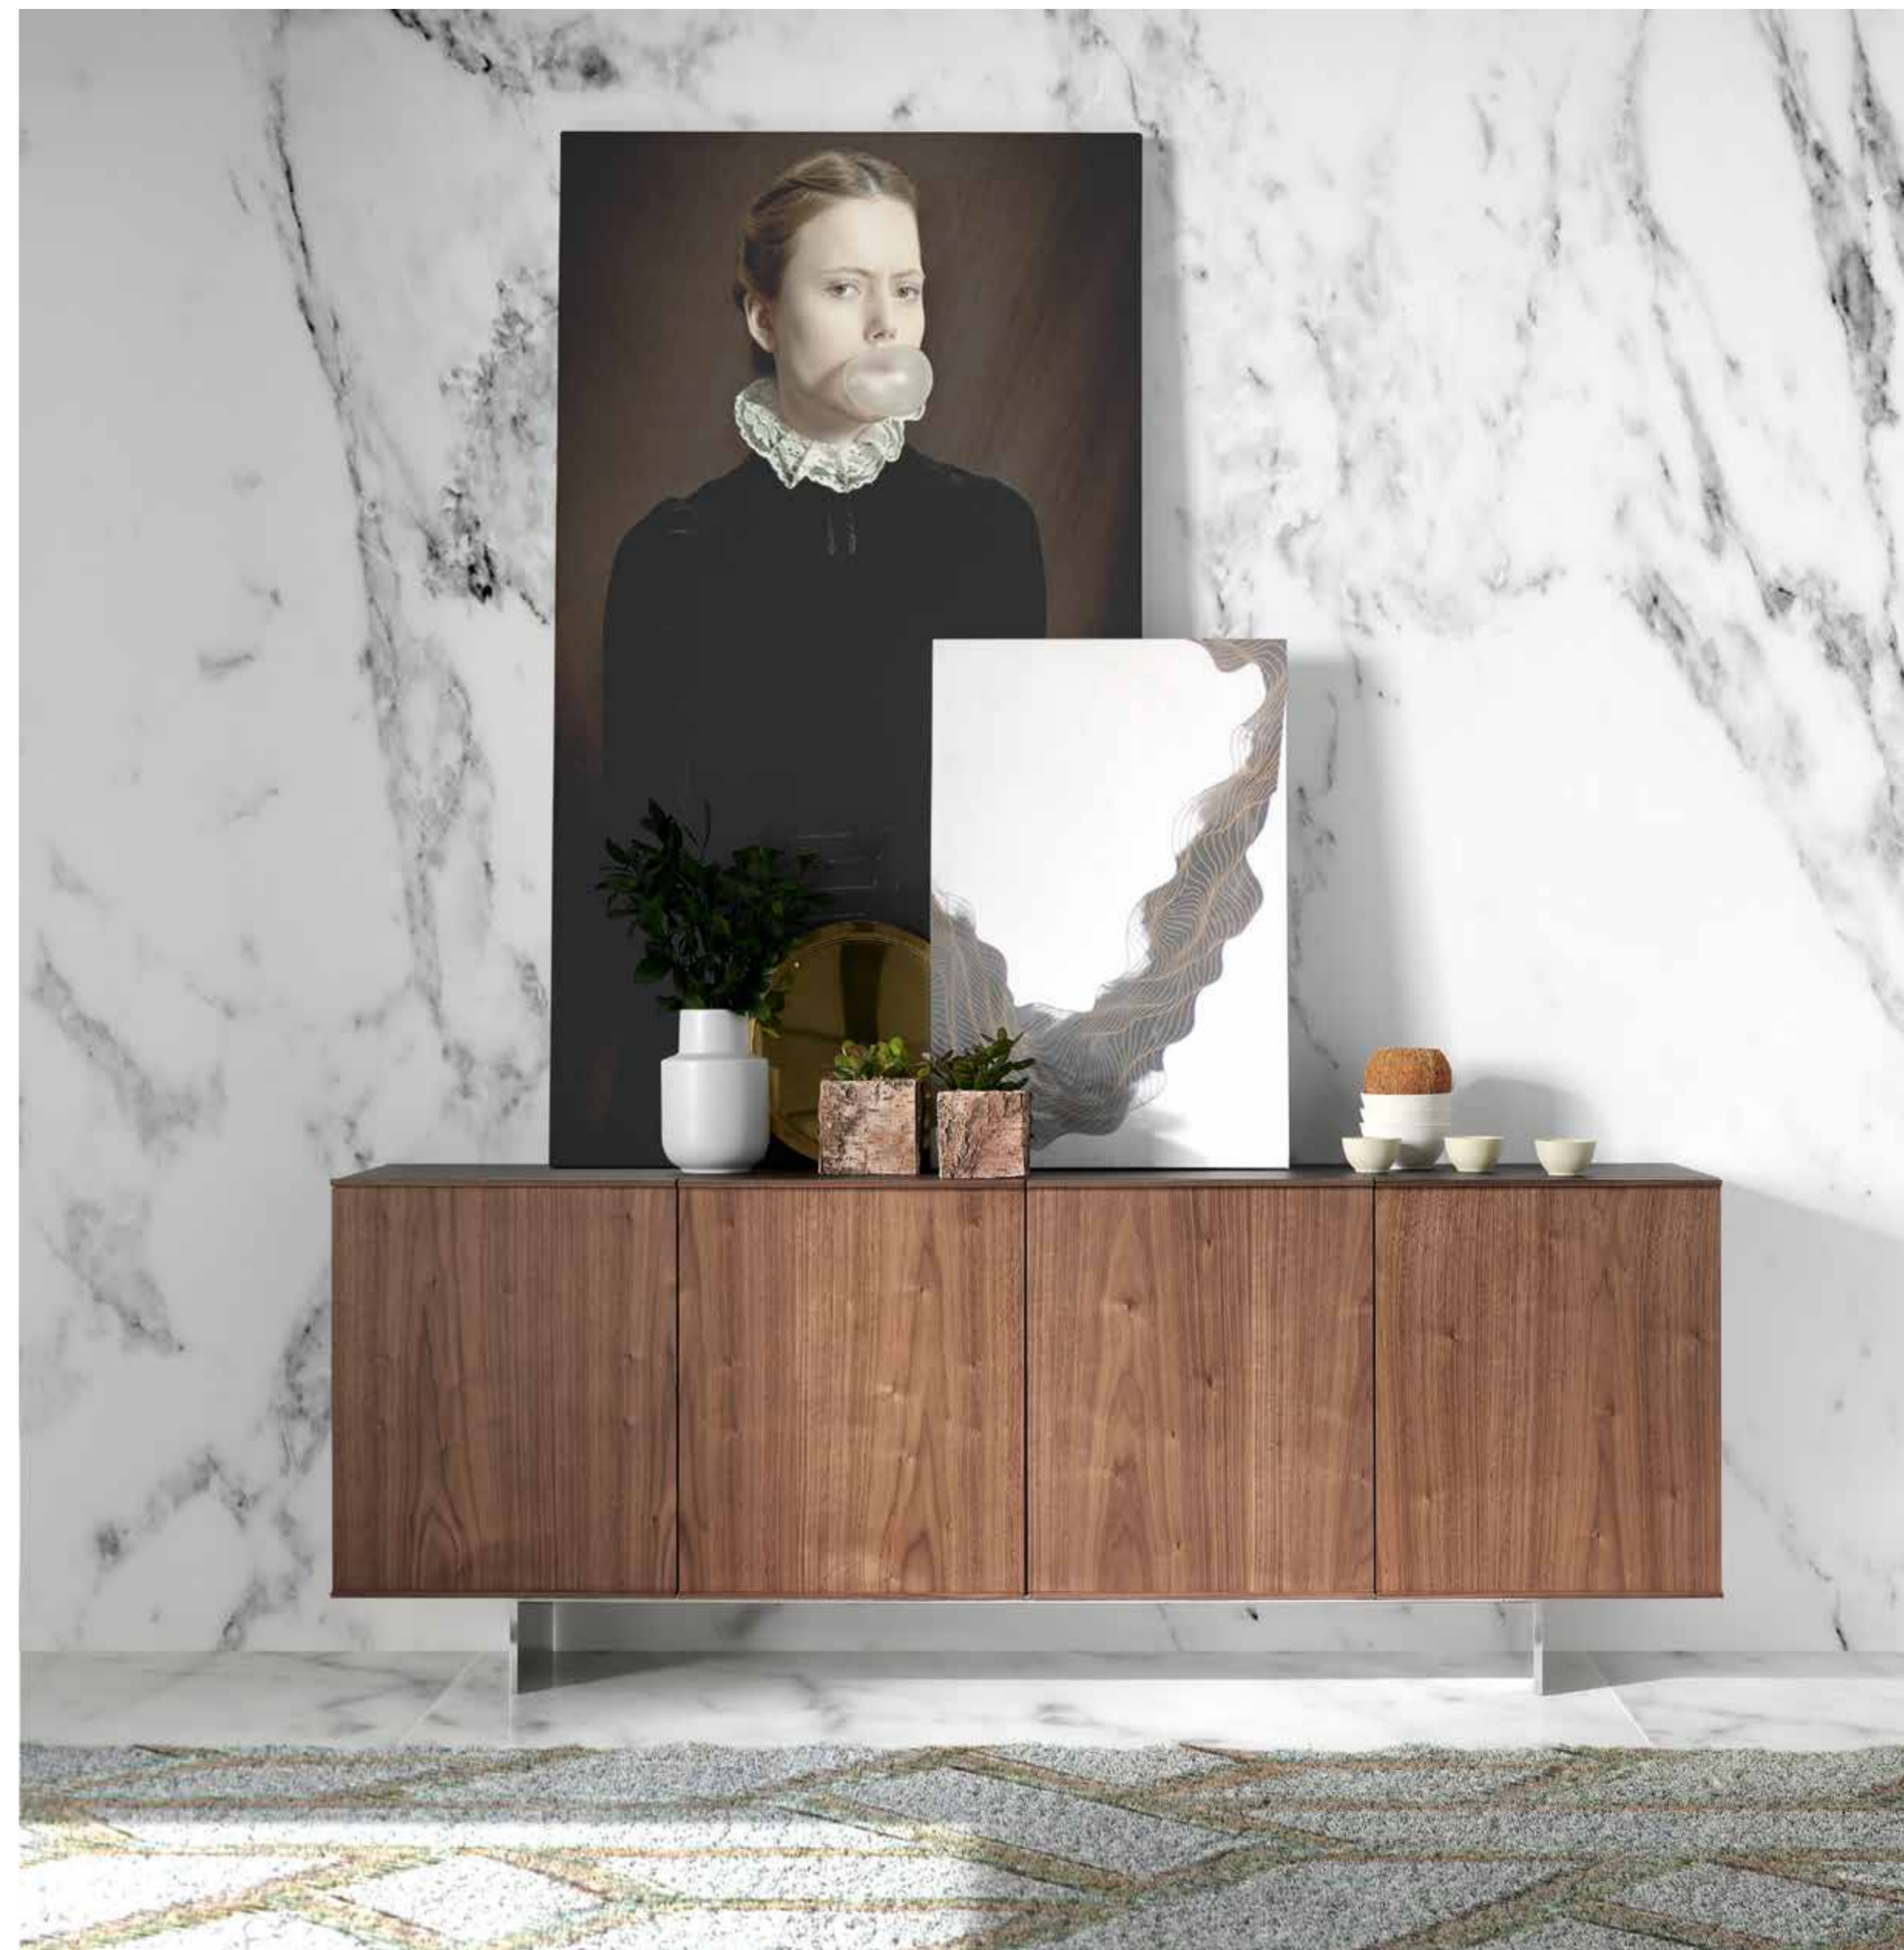

 **3105**
180 x 40 x 54 cm

[Representa]

R

*La vida es una obra teatral que no importa cuánto haya durado, sino lo bien que haya sido representada.
Séneca*

[Estructuras]

La combinación perfecta entre los tonos elegantes del mármol y el acero crean ambientes atrayentes en unas estructuras llenas de vivacidad y naturalidad.