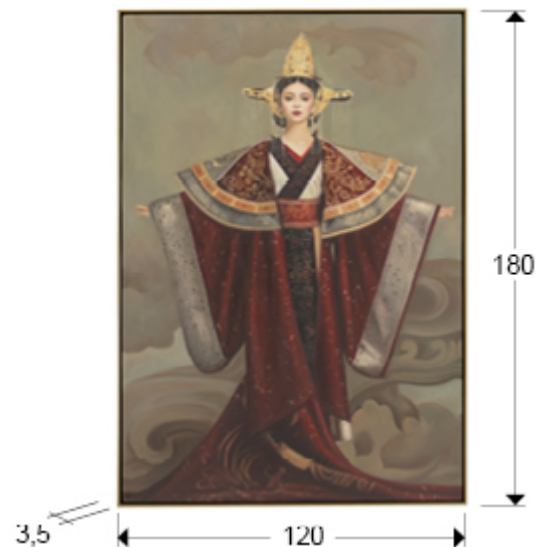

Batari

Картины

569431

Printed canvas, oriental woman. Frame finished in brush gold on black color.

ОБЩАЯ ИНФОРМАЦИЯ

Код EAN: 8435435338114
Тип: Картины
Коллекция: Batari

РАЗМЕРЫ

Размеры: ↔ 120,0 ↓ 180,0 ↗ 3,5 cm
Вес: 4,4 Kg

РАЗМЕРЫ УПАКОВКИ

Вес: 9,0 Kg
Объем: 0,2080м³
Размеры: ↔ 125,0 ↓ 185,0 ↗ 9,0 cm

ДОПОЛНИТЕЛЬНАЯ ИНФОРМАЦИЯ

Материал: Printed canvas, MDF frame
Покрытие: Printed, black & gold frame