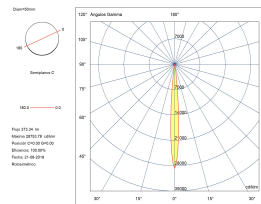

Энергоэффективность : LED A++

ХАРАКТЕРИСТИКИ ОСВЕЩЕНИЯ

Источник света: LED CREE

CRI: 90

MacAdam steps: 3

Фотобиологический риск: RG2

UGR

UGR Поперечный: 11.2

UGR Продольный: 11.2

UGR	
S=0.250	
Потолок / Ниша	0.7
Стены	0.5
План Рабочего Пространства	0.2
Размеры помещения	X=4H, Y=8H
UGR Поперечный	11.2
UGR Продольный	11.2

ВЕНТИЛЯЦИОННЫЕ ХАРАКТЕРИСТИКИ

используемая мощность: 8W