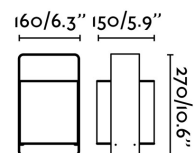

Características técnicas

Bombilla:	1 x E27 20W
Incluye Bombilla:	No
Transformador:	
Incluye Transformador:	No
Voltaje:	100-240V
IP:	20
Clase:	II
Material:	Metal y pantalla textil
Diseñador:	MARINA MILA
Bombilla Recomendada:	17463
Descripción Bombilla Recomendada:	BOMBILLA ESTÁNDAR MATE LED E27 7W 2700K 800Lm
Largo:	160 mm
Ancho:	150 mm
Alto:	270 mm
Peso:	2.25 kg
Volumen:	0.01069 m3