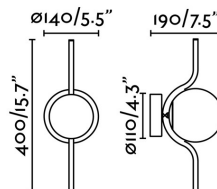

Características técnicas

Bombilla:	LED 6W 2700K 570 lm
Incluye Bombilla:	Si
Transformador:	Driver
Incluye Transformador:	Si
Voltaje:	100-240V
IP:	20
Clase:	I
Material:	Aluminio y difusor de cristal opal
Diseñador:	NAHTRANG
Largo:	140 mm
Ancho:	190 mm
Alto:	400 mm
Peso:	1.90 kg
Volumen:	0.02139 m3