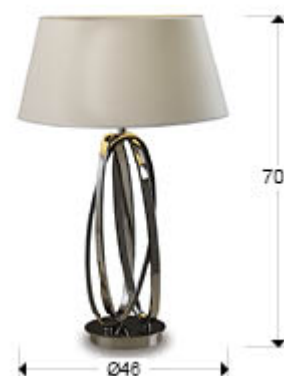

Ovalos 316451

Настольные лампы

Настольная лампа из металла с 1 лампой, с покрытием "полированный никель", 1 E27.

Абажур конический цвета натурального льна

·This item includes 1 E27 LED 10W

ОБЩАЯ ИНФОРМАЦИЯ

Каталог: i36 Puminación
Страница: 267
Тип: Настольные лампы
Коллекция: Ovalos

РАЗМЕРЫ

Размеры: Ø 46,0 ↑ 70,0 cm
Вес: 2,6 Kg
Packaging weight 1: 2,1 Kg
Packaging weight 2: 0,5 Kg

РАЗМЕРЫ УПАКОВКИ

Вес: 4,7 Kg
Объём: 0,1130м³
Количество упаковок: 2
Размеры упаковки 1: ↔ 64,0 ↑ 25,0 ↗ 25,0 cm
Размеры упаковки 2: ↔ 51,0 ↑ 28,0 ↗ 51,0 cm

ДОПОЛНИТЕЛЬНАЯ ИНФОРМАЦИЯ

Материал: Metal
Покрытие: Polished nickel
Цвет кабеля: Clear

Schuller.SL. 316451

 Esta luminaria es compatible con bombillas de las clases energéticas.
This luminaire is compatible with bulbs of the energy classes: