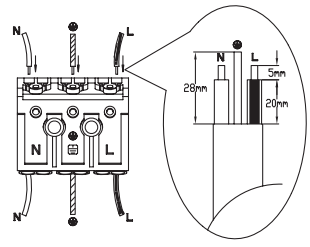

- X 3
- X 3

1

2

3

1

2

**LIGHT SOURCE - FUENTE DE LUZ**

LED 60W 3000K 4000LM INCL.  
Dimmable: 20%-100%

**TECHNICAL FEATURES - CARACTERÍSTICAS TÉCNICAS**

			IP20	220V-240V~50Hz/60Hz
	DRIVER BUILT-IN		DIMMER	