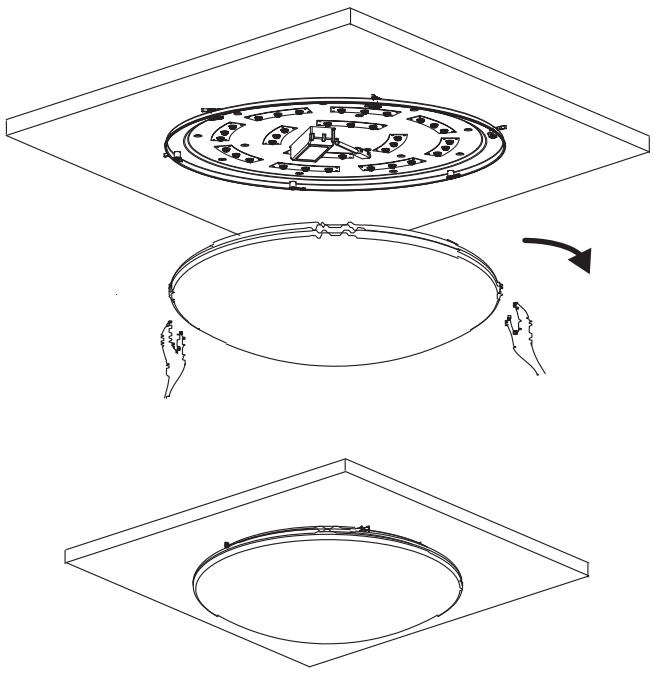

- X 3
- X 3

1

2

3

1

2

**LIGHT SOURCE - FUENTE DE LUZ**

LED 60W 3000K 4000LM INCL.  
Dimmable: 20%-100%