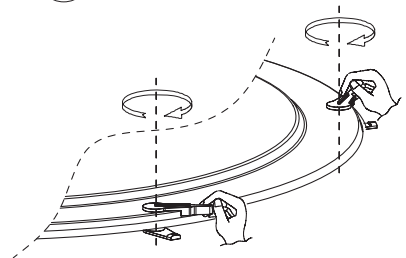

- X 3
- X 3

1

2

3

1

2

**LIGHT SOURCE - FUENTE DE LUZ**

LED 60W 3000K 4000LM INCL.  
Dimmable: 20%-100%