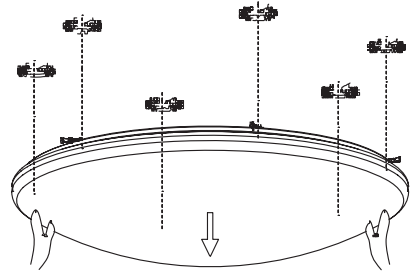

- X 3
- X 3

1

2

3

1

2

**LIGHT SOURCE - FUENTE DE LUZ**

LED 60W 3000K 4000LM INCL.  
Dimmable: 20%-100%

**TECHNICAL FEATURES - CARACTERÍSTICAS TÉCNICAS**

			IP20	220V-240V~50Hz/60Hz
	DRIVER BUILT-IN		DIMMER	