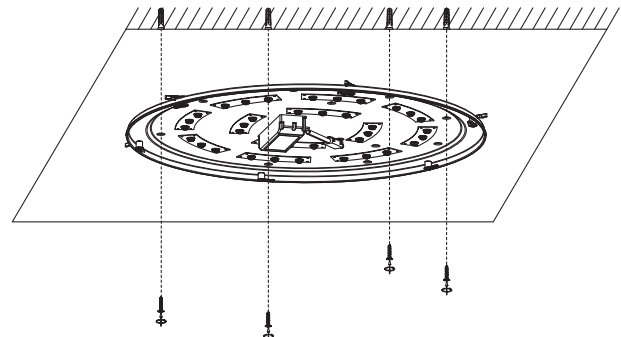

- X 3
- X 3

1

2

3

1

2

**LIGHT SOURCE - FUENTE DE LUZ**

LED 60W 3000K 4000LM INCL.  
Dimmable: 20%-100%

**TECHNICAL FEATURES - CARACTERÍSTICAS TÉCNICAS**

			IP20	220V-240V~50Hz/60Hz
	DRIVER BUILT-IN		DIMMER	