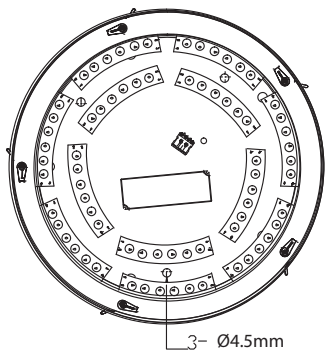

- X 3
- X 3

1

2

3

1

2

**LIGHT SOURCE - FUENTE DE LUZ**

LED 60W 3000K 4000LM INCL.  
Dimmable: 20%-100%

**TECHNICAL FEATURES - CARACTERÍSTICAS TÉCNICAS**

			IP20	220V-240V~50Hz/60Hz
	DRIVER BUILT-IN		DIMMER	