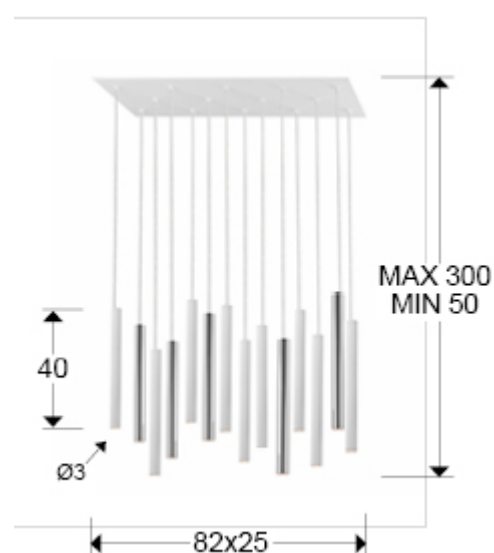

Varas 373416G

Лампы больших размеров

Подвесной светильник LED с 14 лампами из металла с покрытием "хром" и с матовым белым покрытием. Акриловый рассеиватель опалового цвета. 70W LED, 6300 Lm, 3000 K. Максимальная высота 300 см. Диммируемый.

ОБЩАЯ ИНФОРМАЦИЯ

Код EAN: 8435435330941
 Тип: Лампы больших размеров
 Коллекция: Varas

РАЗМЕРЫ

Размеры: ↔ 82,0 ↓ 40,0 ↗ 25,0 см
 Высота в собранном виде: 50,0/ максимальная 300,0 см
 Вес: 11,2 Kg

РАЗМЕРЫ УПАКОВКИ

Вес: 12,6 Kg
 Объем: 0,0640м³
 Размеры: ↔ 90,0 ↓ 17,0 ↗ 42,0 см

ТЕХНИЧЕСКИЕ ХАРАКТЕРИСТИКИ

Класс электробезопасности: Class 1
максимальная мощность: 70W
Напряжение: 220 V
Частота сети: 50/60 Hz
Цветовая температура: 3.000 K
Средний срок службы: 50.000 h
Коэффициент мощности: >0.9
CRI: >80

ДОПОЛНИТЕЛЬНАЯ ИНФОРМАЦИЯ

Материал: Metal, acrylic
Покрытие: Chrome, matt white, opal
Цвет кабеля: Clear

373416G

 Esta luminaria lleva lámparas LED incorporadas.
This luminaire contains built-in LED lamps.