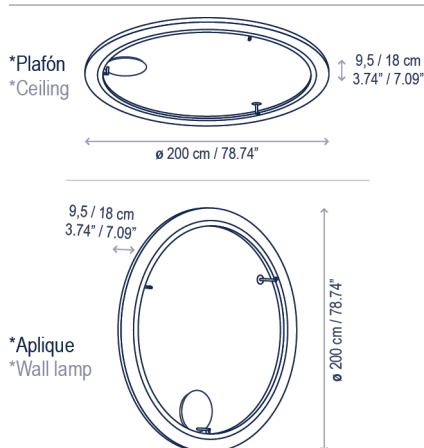

Roda PF/200

Coming soon!

Diseño / Design:
Joana Bover / 2022

Tipología: Plafón/Aplique
Typology: Ceiling lamp/Wall lamp

Ambiente: Interior
Environment: Indoor

Descripción técnica / Technical description:

Peso Neto: 0,00 kg
Net Weight: 0,00 kg

1 Caja/Box | 00 x 00 x 00 cm | 0,0000 m³
Peso bruto / Gross Weight: 0,00 kg

Materiales: Aluminio, Acero, Cinta
Materials: Aluminum, Steel, Ribbon

*La misma luminaria puede utilizarse como plafón o aplique.
*The same lamp can be used as wall lamp or ceiling lamp.

Esta lámpara incluye 2 medidas de distanciadores (9,5 y 18 cm) que permiten hacer instalaciones múltiples.
This lamp includes 2 spacer tube sizes that allows to create installations with multiple lamps.