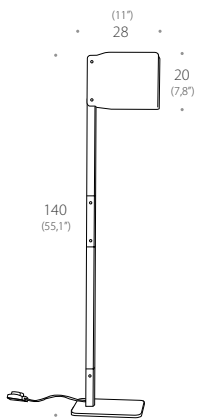

# Lighthouse

Lighthouse F

Lighthouse T

Lighthouse W

Material: metal y roble.  
Acabados: blanco (metal)  
y barniz natural (madera).  
Pantalla de metacrilato blanco.  
Luz difusa.

Material: metal and oak.  
Finishes: white (metal)  
and natural varnish (oak).  
White perspex shade.  
Diffuse light.

Matière: métal et bois de chêne.  
Finitions: blanc (métal)  
et vernis naturel (bois).  
Ecran de méthacrylate blanc.  
Eclairage diffus.

Material: Metall und Eichenholz.  
Oberfläche: Weiß  
und Naturglasur.  
Acrylglas-Schirm weiß.  
Richtungslose Ausstrahlung.