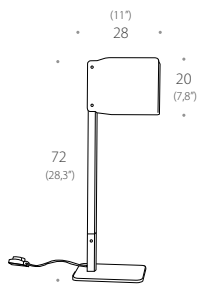

# Lighthouse

Lighthouse F

Lighthouse T

Lighthouse W

Material: metal y roble.  
Acabados: blanco (metal)  
y barniz natural (madera).  
Pantalla de metacrilato blanco.  
Luz difusa.

Material: metal and oak.  
Finishes: white (metal)  
and natural varnish (oak).  
White perspex shade.  
Diffuse light.

Matière: métal et bois de chêne.  
Finitions: blanc (métal)  
et vernis naturel (bois).  
Ecran de méthacrylate blanc.  
Eclairage diffus.

Material: Metall und Eichenholz.  
Oberfläche: Weiß  
und Naturglasur.  
Acrylglas-Schirm weiß.  
Richtungslose Ausstrahlung.