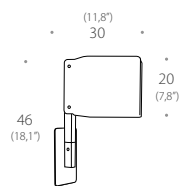

# Lighthouse

Lighthouse F

Lighthouse T

Lighthouse W

Material: metal y roble.  
Acabados: blanco (metal)  
y barniz natural (madera).  
Pantalla de metacrilato blanco.  
Luz difusa.

Material: metal and oak.  
Finishes: white (metal)  
and natural varnish (oak).  
White perspex shade.  
Diffuse light.