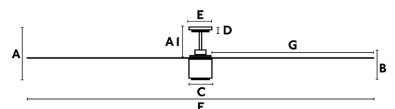

Características técnicas

Bombilla: DC LED 20W DIMMABLE 2700K-1000LM -3300K-1100LM-4600K-1200LM

Incluye Bombilla: Si

Transformador: Driver

Incluye Transformador: Si

Voltaje: 220-240V

Frecuencia de funcionamiento:

IP: 20

Clase: I

Material: Motor de metal y palas ABS

Bombilla Recomendada:

Largo: 2130 mm

Ancho: 2130 mm

Alto: 340 mm

Diámetro: 2130 Ø

Peso: 7.61 kg

Volumen: 0.06421 m³

A	AI	B	C	D	E	F	G
340/13.3"	210/8.2"	120/4.7"	130/5.1"	60/2.3"	130/5.1"	2130/84"	1020/40.1"