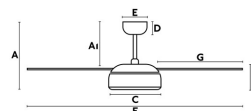

Material: Motor de acero, palas ABS y difusor de cristal opal

Diseñador:

Largo: 1520 mm

Alto: 320 mm

Diámetro: 1520 Ø

Peso: 10.60 kg

Volumen: 0.06564 m³

A	AI	B	C	D	E	F	G
310/12.2"	250/9.8"	180/7.05"	290/11.4"	60/2.35"	0150/5.91"	01520/51.8"	870/34.2"