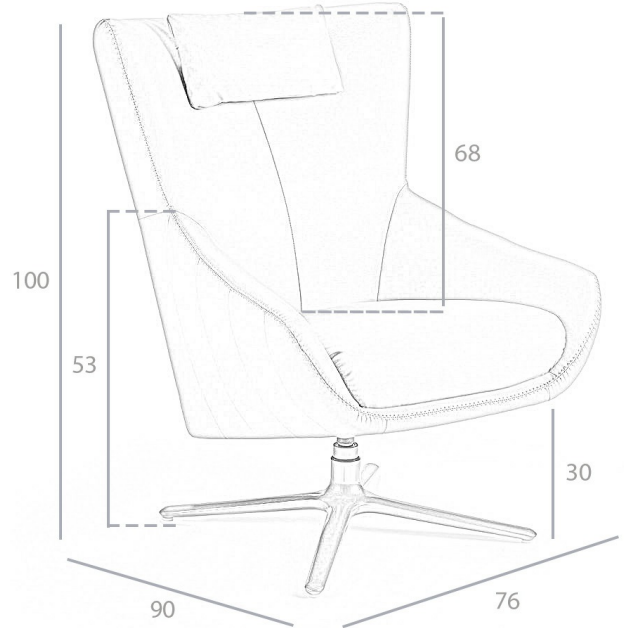

REF. 5.090

A1001-M5652 Sillón giratorio Tapizado

MEDIDAS

Medidas: 76 x 90 x 100 cm.

Peso: 29 Kg.

Metraje: 3,8 (x1,4) m.

EMBALAJE

86 x 77 x 85 cm. / 25 Kg.

59 x 58 x 25 cm. / 8 Kg.

VOLUMEN

0,47 m3

PRODUCTO

Piel - STOCK - Taupe M5652

PATAS

Material Patas: Acero Oscurecido