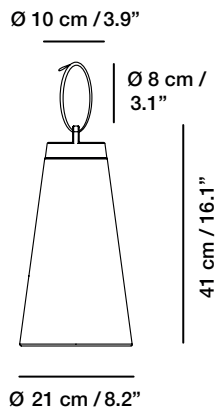

Equipada con 7 m (275,6") de cable
eléctrico / Equipped with 7 m (275,6")
of electric cable / Equipé avec un câble
électrique de 7 m (275,6") / Ausgestattet
mit 7 m (275,6") Elektrokabel

Medidas / Measures / Measurements / Mittengun

Batería: autonomía de 9h aprox.
Battery: autonomy of 9h approx.
Batterie: autonomie 9h environ
Batterie: ungefähr 9 std. autonomie

Medidas / Measures / Measurements / Mittengun

PEQUEÑA / SMALL

GRANDE / LARGE