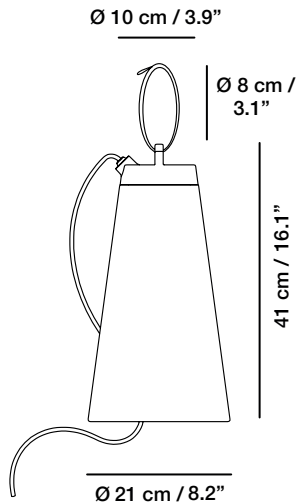

Acabados / Finishes Finitions / Ausführung

Blanco
White
Blanc
Weiss

LED

Bombilla incluida / Bulb Included
Ampoule incluse / Birne eingeschlossen

E27 LED
11 W / 220-240 V / 50-60 Hz
1055 Lumen / 3000 K

Se puede colocar en el suelo o como
applique / To be used as floor or wall
lamp / Peut-être accroché comme
applique / Es kann an Boden oder wie
wandleuchte platziert werden

Equipada con 7 m (275,6") de cable
eléctrico / Equipped with 7 m (275,6")
of electric cable / Equipé avec un câble
électrique de 7 m (275,6") / Ausgestattet
mit 7 m (275,6") Elektrokabel

Medidas / Measures / Measurements / Mittengun