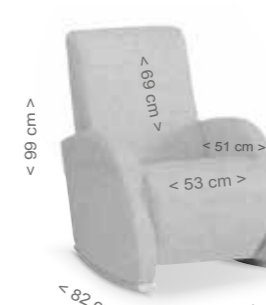

- ★ Положение **Отдых**
- ★ Положение **Чтение**
- ★ Положение **Расслабление**

Другие аксессуары (стр. 172)

КРЕСЛО-КАЧАЛКА ДЛЯ КОРМЛЕНИЯ CONFORT
Размеры: Высота 99 x Ширина 74 x Глубина 82 см
Материал: Полиуретановая пена - Сосна
Цвета: Белый кожзаменитель / Мягкий серый
Состав: Мягкий серый 100% полиэстер / Серый 100% полиэстер / Белый кожзаменитель 85% полиэстер, 15% хлопок
По желанию: Подушка для кормления / Чехол для бутылочек / Комплект фиксированных ножек CP-1811