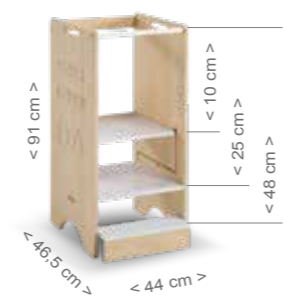

БАШНЯ ПОМОЩНИКА MONT-1872 TROTTA
Размеры: Высота 91 x Ширина 44 x Глубина 46,5 см
Материал: Лакированная МДФ - Сосна - Меламиновая плита
Цвет: Натуральный воск - Белый
Характеристики: Эволюционная башня помощника / Раздвижная система / Полка, превращающаяся в сиденье / Растет в высоту / Складная ступенька / Включает указку

Поощряет самостоятельность малышей, чтобы они могли подняться на один уровень с родителями и помогли им в выполнении различных задач

Наша башня помощника Micussori отличается минималистскими линиями и скандинавскими цветами. Следуя философии Монтессори, эта башня поможет малышам развивать самостоятельность и экспериментировать в разных уголках дома, например, на кухне или в ванной.