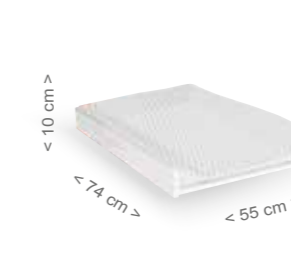

**ПЕЛЕНАЛЬНЫЙ СТОЛИК НА
КОМОД СР-1969**
Размеры: Высота 11 x Ширина 55 x
Глубина 75 см
Материал: Лакированная МДФ
Цвет: Белый / Натуральный воск
Характеристики: Включает
пластиковую обивку Бежевый горошек
/ Серые звезды / Кролики
Совместимость: Все модели комодов,
кроме Swing и Camb-1916