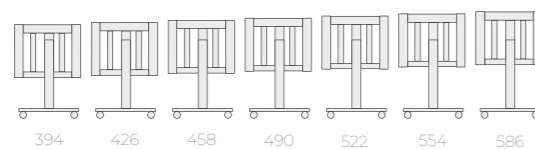

Используйте корзинку колыбели в качестве удобного ящика для хранения игрушек

7 уровней высоты
Разная высота от пола до верха матраса, включая колесики (размеры в мм)

2 Систему для совместного сна

Первые дни жизни ребенка очень важны. Используя You & Me Plus, вы можете спать вместе со своим ребенком. Включает систему крепления к кровати