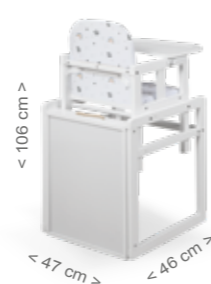

LED SYSTEM FOR CHROMOTHERAPY

СТУЛЬЧИК ТИК-ТАК LIGHT BOX

Размеры: Высота 106 x Ширина 47 x Глубина 46 см

Материал: Бук - меламиновая плита
Цвета: Белый / Натуральный воск - Белый

Цвета обивки: Радуга

Характеристики: Регулируемый поднос (3 положения) / Преобразовывается в стол и стул для игр / Системы крепления ног и пояса / Моющаяся обивка. Включает световую коробку LIGHT BOX