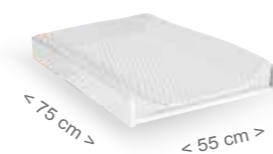

Материал: Меламиновая плита

Цвет: Белый / Дерево

Не совместим: С комплектом для совместного сна Be2IN Wood

Trevi

Big Trevi

Текстиль представлен на страницах 110-115

ЦВЕТ

КОМОД CO-1959 TREVI
Размеры: Высота 90,4 x Ширина 95,6 x Глубина 55 см
Материал: Бук - Лакированная МДФ - Шпонированная буком плита
Цвет: Белый - Натуральный воск
Характеристики: Система доводчика в ящиках / Сухая чистка
По желанию: Пеленальный столик на комод CP-1969