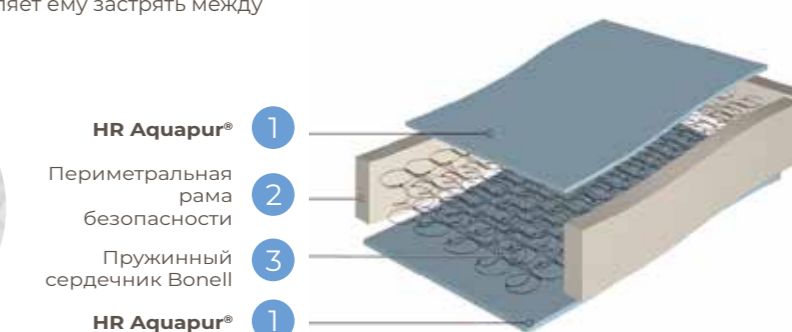

1. 1 **HR Aquapur®**
2. 2 Периметральная рама безопасности
3. 3 Пружинный сердечник Bonell
4. 1 **HR Aquapur®**

Матрас из пены

Матрас из пены имеет сердечник HR Aquapur® с тысячами микропор, которые способствуют циркуляции воздуха внутри матраса, обеспечивают исключительную терморегуляцию, невероятный комфорт и предотвращают накопление влаги.

CH-620 (116x57x10 см)