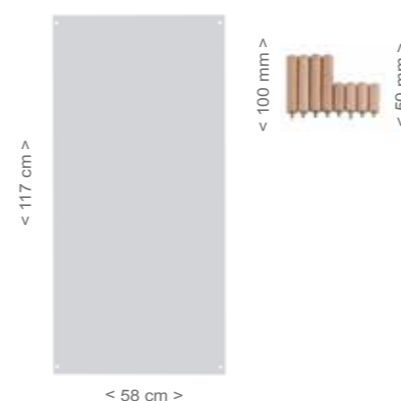

Комплекты для кроваток
Стол
Desk Kit

КОМПЛЕКТ ПИСЬМЕННЫЙ СТОЛ КОМПЛЕКТ DESK CP-1953
Размеры: Ширина 117 x Высота 2 x Глубина 58 см
Материал: Меламиновая плита - Бук
Характеристики: Столешница с подъемными приспособлениями и 4 уровнями высоты / Возможна установка под наклоном

Превратите кроватки, представленные в каталоге, в практичный и удобный письменный стол с помощью дополнительного комплекта DESK. Когда ваш ребенок начнет ходить в школу, он сможет не только использовать его для выполнения домашних заданий, но и для того чтобы дать волю своему творчеству. Доступно только для некоторых моделей кроваток 120 x 60 см