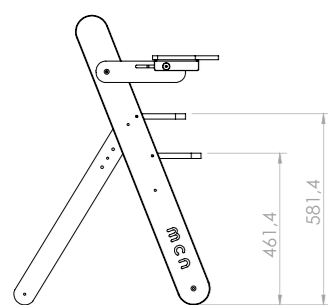

Stick

Стульчик, 1-е положение подножки
A