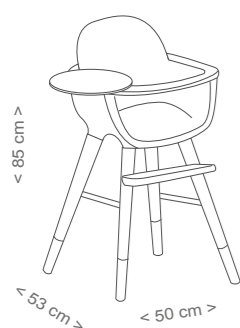

ТКАНЕВАЯ ОБИВКА TX-1646 OVO
Размеры: Высота 29 x Ширина 33 см x Глубина 32 см
Материал: 100% полиэстер / 100% полиэстер-искусственная кожа (City и Jean)
Цвет: Белый / Бежевый / Розовый / City / Jean / Planet / Золотистый
Характеристики: Можно стирать в машинке. Кожзаменитель: чистка влажной тканью

ЦВЕТА

BABY LED WEANING

С новым фиксированным подносом для стульчика OVO ваш ребенок будет иметь еду в пределах легкой досягаемости и большую площадь поверхности для экспериментов

ПОДНОС CP-1821 OVO
Размеры: Высота 1,2 x ширина 42 см x Глубина 24 см
Материал: Лакированная МДФ
Цвет: Белый / Антрацитово-серый
Характеристики: Дополнительный поднос для стульчика OVO

ЦВЕТА

СТУЛЬЧИК OVO ORIGINAL PLUS / OVO ORIGINAL LUXE

Размеры: Высота 85 x Ширина 50 x Глубина 53 см (Стульчик: Высота 69 x Ширина 42 x Глубина 44 см)
Материал: Пластик (полиэстер) - Бук - Металл (City)
Цвет: One (Белый - Натуральный) / City (Антрацитово-серый - Красное дерево) / Timber (Антрацитово-серый - Натуральный воск)
Характеристики: Включает трехпозиционный круглый поднос / Plus: комплект нейлоновых ремней / Luxe: комплект ремней из искусственной кожи / Превращается в стул
По желанию: Тканевая обивка TX-1646 / Комплект ножек CP-1766 / Поднос CP-1821

НОЖКИ

КОМПЛЕКТ НОЖЕК CP-1766 OVO
Размеры: 32 см
Материал: Бук
Цвет: Белый / Антрацитово-серый
Характеристики: Включает 4 ножки

Стульчик подходит для детей, которые могут сидеть без посторонней помощи, в возрасте до 3 лет или весом до 15 кг

Европейская сертификация: UNE-EN 14988:2018