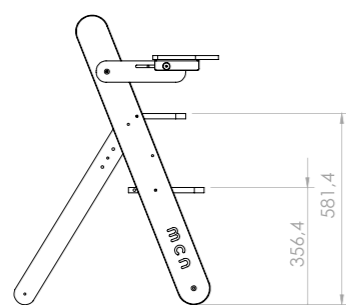

Стульчик, 2-е положение подножки
B