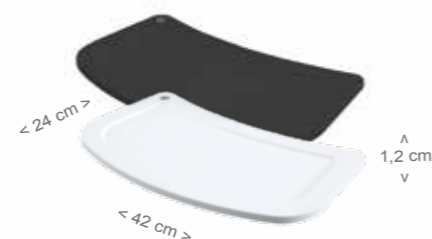

ЦВЕТА

BABY LED WEANING

С новым фиксированным подносом для стульчика OVO ваш ребенок будет иметь еду в пределах легкой досягаемости и большую площадь поверхности для экспериментов

ПОДНОС CP-1821 OVO
Размеры: Высота 1,2 x ширина 42 см x Глубина 24 см
Материал: Лакированная МДФ
Цвет: Белый / Антрацитово-серый
Характеристики: Дополнительный поднос для стульчика OVO