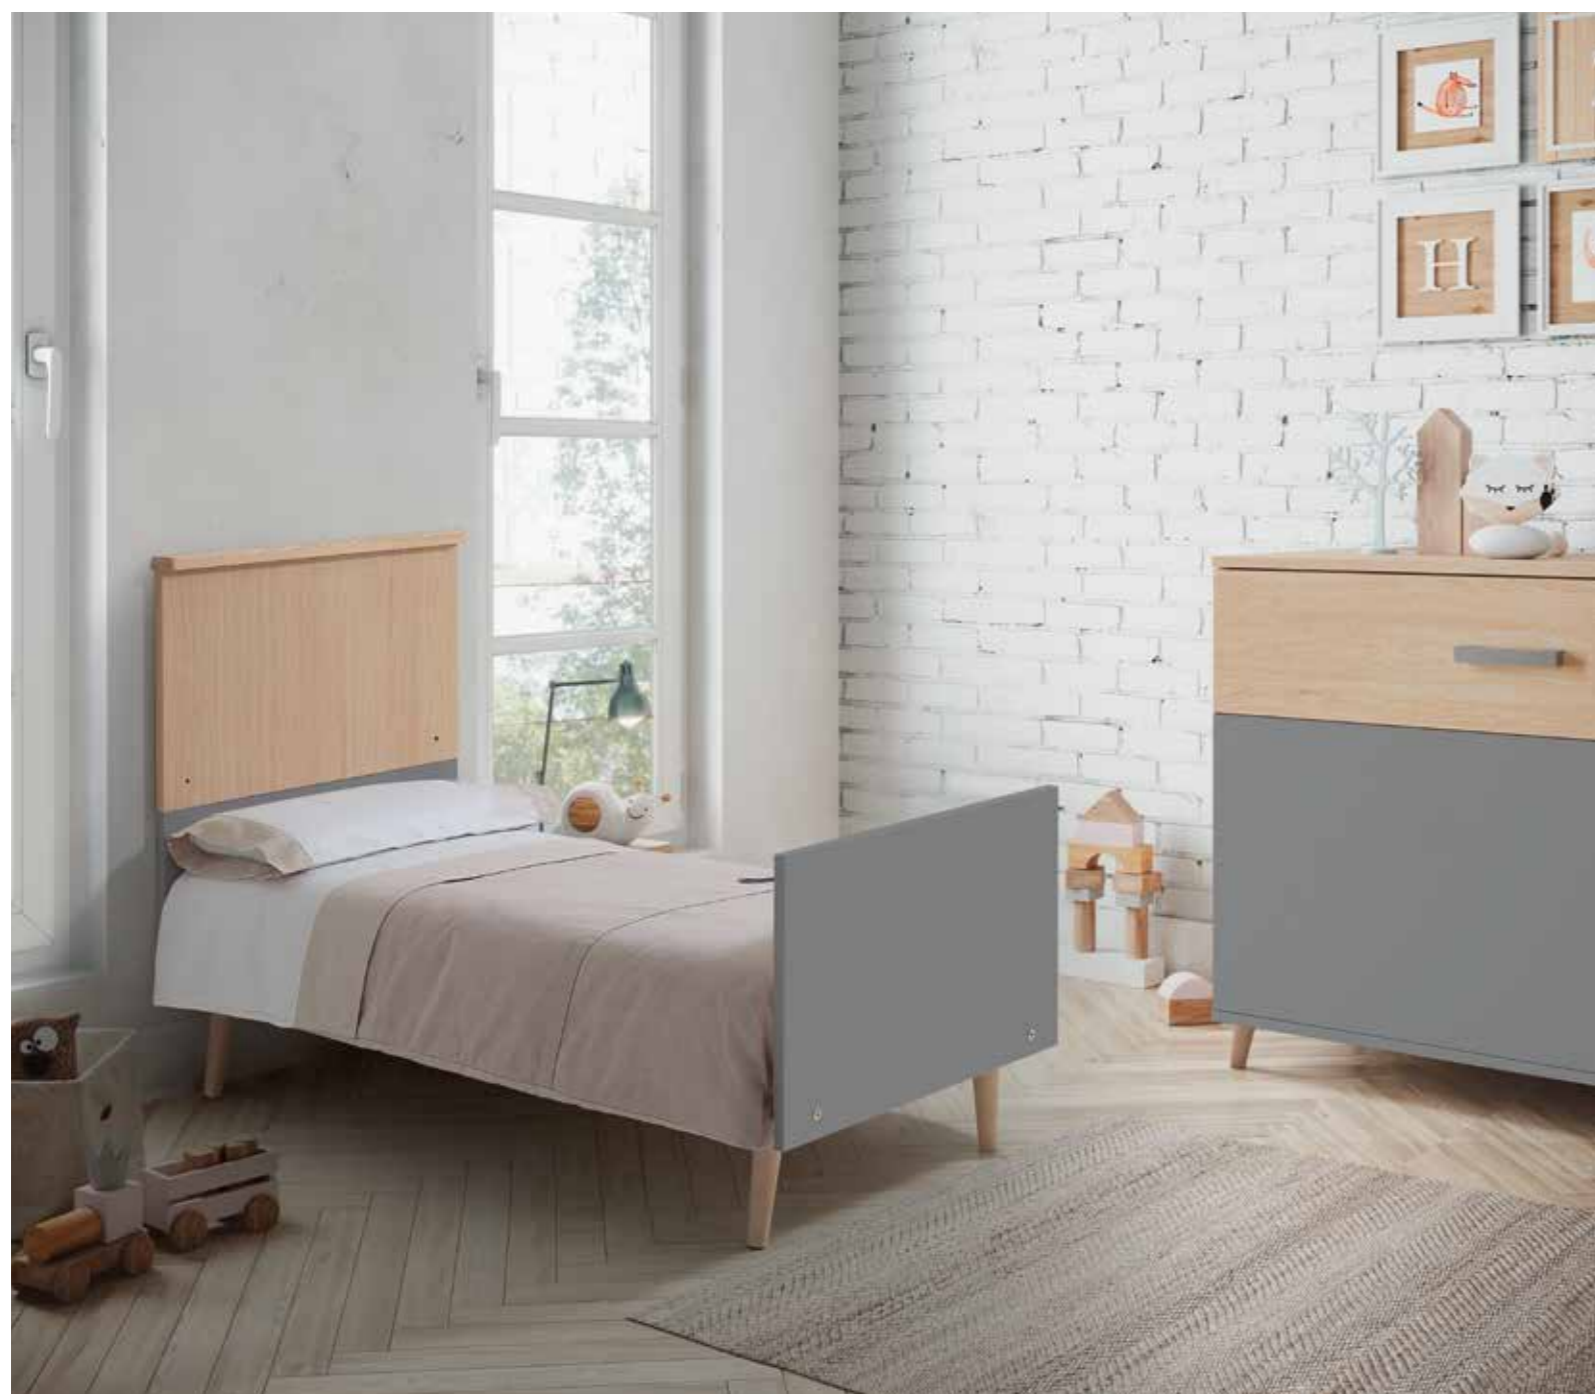

Nature

Кровать Big Nature 140 x 70 см трансформируется в небольшую кровать

ЦВЕТА