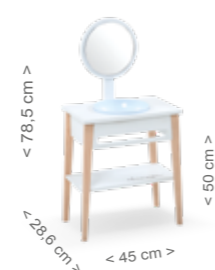

УМЫВАЛЬНИК MONT-1917 MICUSSORI
Размеры без зеркала: Высота 50 x Ширина 45 x Глубина 28,6 см
Размеры с зеркалом: Высота 78,5 x Ширина 45 x Глубина 28,6 см
Материал: Бук / Лакированная МДФ
Цвет: Белый - Натуральный воск
Характеристики: Включает крепление к стене / 2 положения высоты зеркала / Функция умывальника, тумбочки и туалетного столика / Безопасное зеркало