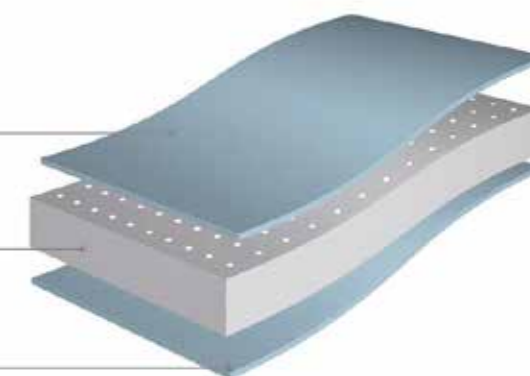

Матрас имеет основу из HR Aquapur®, которая благодаря своим открытым ячейкам способствует циркуляции воздуха внутри матраса, делая его очень воздухопроницаемым, и слой visco Innogel® с каждой стороны, который адаптируется к телу ребенка, облегчая давление.

Содержит большое количество гелевых частиц высокой плотности, которые замедляют поглощение тепла, создавая оптимальную среду для детского отдыха.

micuno

Visco Innogel® 1

Перфорированная внутренняя основа HR Aquapur® 2

Visco Innogel® 1

Baby Nest

Подушка для грудного вскармливания

Во время грудного вскармливания и кормления из бутылочки помогает маме правильно расположить ребенка. Она не только позволяет избежать неудобных и неестественных поз и облегчить боль в спине и руках, но и снимает напряжение, в результате чего ребенку передается ваше ощущение покоя и умиротворения