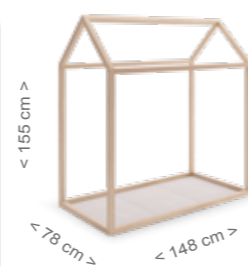

КОМПЛЕКТ ОДЕЯЛО + НАВОЛОЧКА TX-1879 CLAIRE 140X70 CM

Состав: Перкаль

100% хлопок

Характеристики: Двустороннее одеяло Включает наполнитель. Съемный чехол.