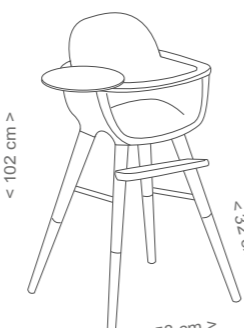

СТУЛЬЧИК OVO ORIGINAL PLUS / OVO ORIGINAL LUXE

Размеры: Высота 85 x Ширина 50 x Глубина 53 см (Стульчик: Высота 69 x Ширина 42 x Глубина 44 см)
Материал: Пластик (полиэстер) - Бук - Металл (City)
Цвет: One (Белый - Натуральный) / City (Антрацитово-серый - Красное дерево) / Timber (Антрацитово-серый - Натуральный воск)
Характеристики: Включает трехпозиционный круглый поднос / Plus: комплект нейлоновых ремней / Luxe: комплект ремней из искусственной кожи / Превращается в стул
По желанию: Тканевая обивка TX-1646 / Комплект ножек CP-1766 / Поднос CP-1821

НОЖКИ

КОМПЛЕКТ НОЖЕК CP-1766 OVO
Размеры: 32 см
Материал: Бук
Цвет: Белый / Антрацитово-серый
Характеристики: Включает 4 ножки

Стульчик подходит для детей, которые могут сидеть без посторонней помощи, в возрасте до 3 лет или весом до 15 кг

Европейская сертификация: UNE-EN 14988:2018