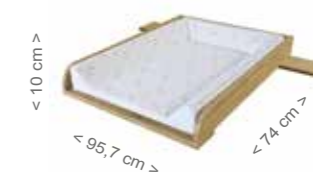

ПЕЛЕНАЛЬНЫЙ СТОЛИК CP-1968 MARTHA
Размеры: Высота 10 x Длина 95,7 x Глубина 74 см
Внутр. размеры: 73,4 x 52 см
Материал: Меламиновая плита
Цвет: Roble
Характеристики: Включает пластиковую обивку, крепление к стене и систему защиты от опрокидывания