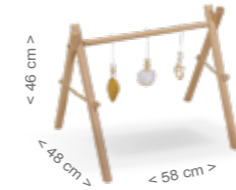

ИГРОВОЙ КОМПЛЕКС MONT-1952 BABY HOP

Размеры: Высота 46 x Ширина 58 x Глубина 48 см
Материал: Бук - Текстиль
Цвет: Naturalный воск
Характеристики: В комплект входят 3 вешалки.