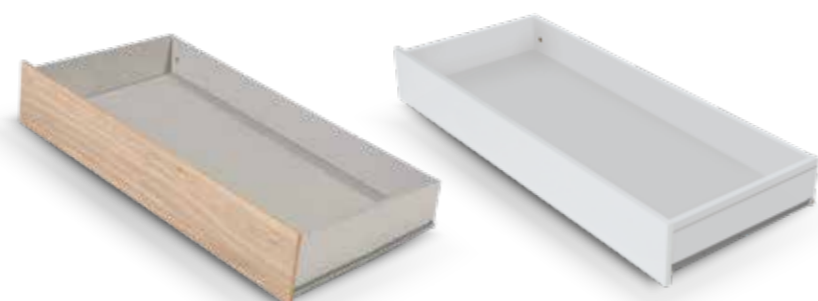

Комплекты для кроваток

Дополнительный ящик для кроватки

С помощью дополнительных ящиков для кроватки Micuna вы можете создать дополнительное место, чтобы хранить все необходимое и использовать пространство максимально эффективно.

ЯЩИК ПОД КРОВАТКУ CP-1405 (120X60)

Размеры: Внеш. Высота 15,8 x Длина 114,5 x Глубина 46,5 см

Материал: Лакированная МДФ / Меламиновая плита

Цвет: Белый

Не совместим: С комплектом для совместного сна Be2IN Wood

Совместимость: С кроватками Dolce Luxe и Magic Mum

ЯЩИК ПОД КРОВАТКУ CP-949 LUXE (120X60)

Размеры: Внеш. Высота 15,5 x Длина 109 x Глубина 46,5 см

Материал: Меламиновая плита

Цвет: Белый / Дерево

Не совместим: С комплектом для совместного сна Be2IN Wood

Комплекты для кроваток

Аксессуары

Защитный бортик

Бортиги для детских кроваток гаммы Micussorì адаптируются ко всем нашим моделям кроваток и палаток.

В комплект входит сенсорная светодиодная лампа с шарнирным креплением и регулируемой интенсивностью света.

БОРТИК ДЛЯ КРОВАТКИ MONT-1863

Материал: Лакированная МДФ

Цвет: Белый

Характеристики: Бортик Montessori для детских кроваток 120 x 60 см (приведенных в каталоге) и для палатки.

Устанавливается на самой низкой высоте каркаса и без колесиков

СВЕТОДИОДНАЯ ЛАМПА CP-1877

Размеры в сложенном виде: Длина 19 x Ширина 9 см / Высота 8 см

Характеристики: Светодиодная лампа с 3 уровнями яркости / Сенсорное управление / В комплекте USB-зарядное устройство с кабелем 105 см / Перезаряжаемый аккумулятор / Регулируемая гибкая ножка / В комплекте адаптируемая система крепления с клипсой

Цвет: Белый

Материал: Пластик

Пеленальный столик для кроватки