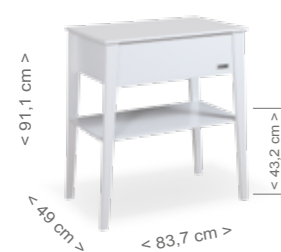

ПЕЛЕНАЛЬНЫЙ СТОЛИК САМВ-1916
Размеры: Высота 91,1 x Ширина 83,7 x Глубина 49 см
Материал: Бук / Лакированная МДФ
Цвет: Naturalный воск - Белый / Белый
Характеристики: Включает настенное крепление, ящик и полку
По желанию: Аксессуар для пеленального столика СР-1918 Серые звезды или Бежевый горошек