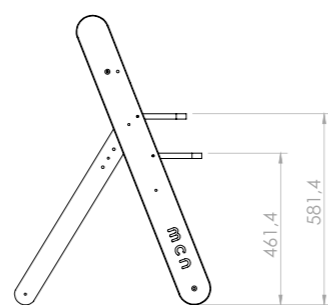

Стульчик, 2-е положение подножки
B

Высокий стул
C