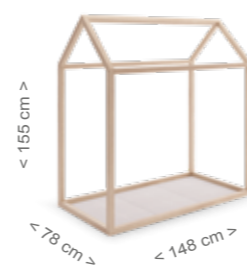

Дополните его этой лампой для чтения с сенсорным управлением и регулятором интенсивности. (Стр. 121)