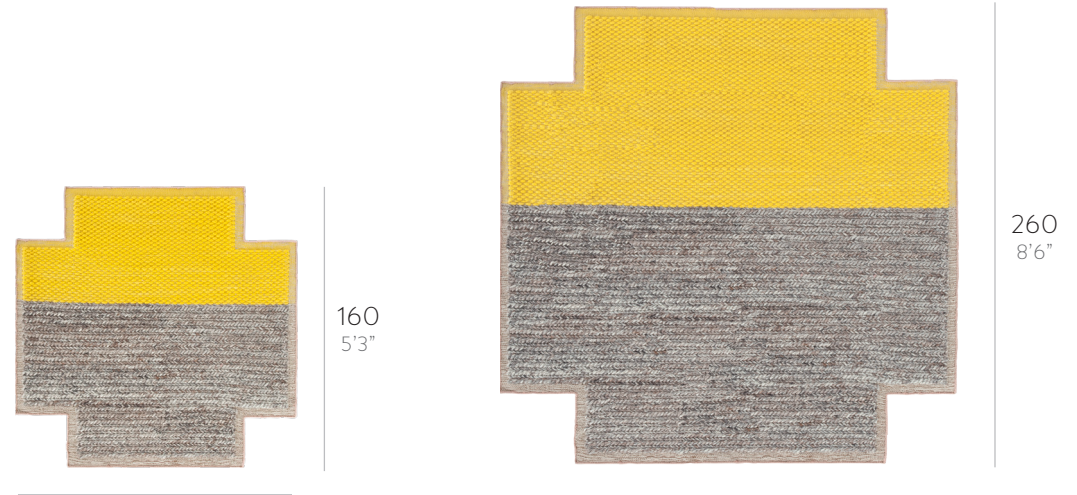

MANGAS SPACE

ALFOMBRAS PLAIT. RUGS

design by Patricia Urquiola

- Composición fibras. Fibre composition:**
100% lana virgen.
100% new wool.
- Reverso. Back:**
Algodón. Cotton.
- Peso total aprox. Total aprox. weight:**
5,5 Kg/m² / 1.1 lbs/ft²
- Altura total aprox. Total aprox. height:**
40 mm / 1.57".
- Técnica de fabricación. Manufacturing technique:**
Telar manual. Hand loom.
- Disponible en medidas especiales.**
Custom sizes are available.
- Por favor, consulte las instrucciones de limpieza específicas del producto.**
Please, consult the specific cleaning instructions of the product.

160
5'3"

160x160 cm / 5'3"x5'3"

9,5 Kg / 20.9 lbs
 0,05 m³ / 1.69 ft³

260
8'6"

260x260 cm / 8'6"x8'6"

25,5 Kg / 56.1 lbs
 0,11 m³ / 3.71 ft³

Colores disponibles. Available colours.

Amarillo. Yellow

Coral

Rosa. Pink *

*Sólo para medida 160.
Only for 160 size.

Crudo. Ivory *

*Sólo para medida 160.
Only for 160 size.