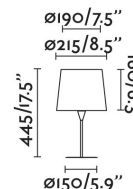

Clase: II

Material: Acero

Diseñador: FARO LAB

Bombilla Recomendada:

Largo: 215 mm

Ancho: 215 mm

Alto: 360 mm

Peso: 1.04 kg