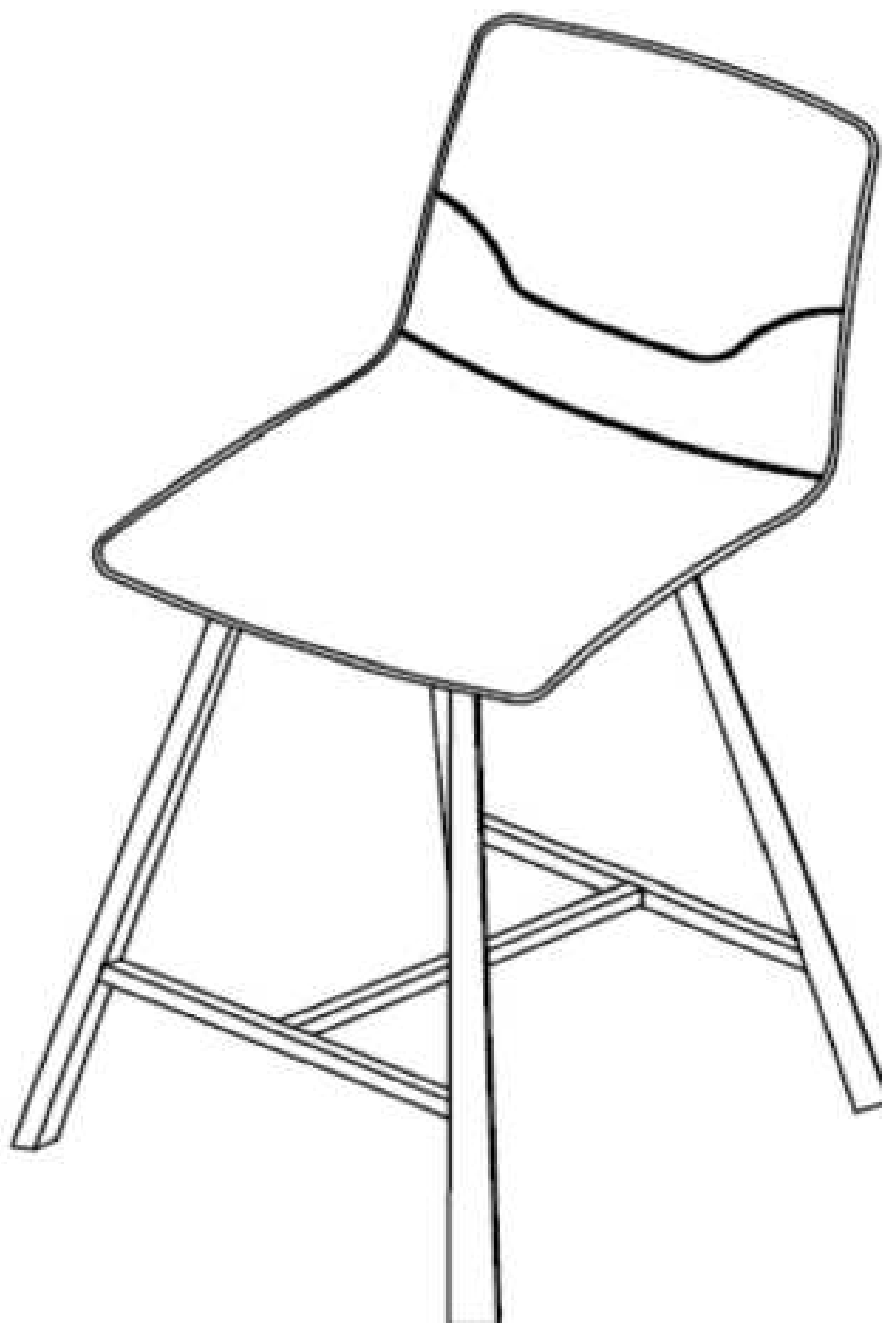

10 min

x1

x1

A x1

B x4 (M6x25)

C x4 (ø17x ø6)

D x1

E x1

1

Includes adjustable feet pads.
Incluye protecciones de patas ajustables.
Comprend des patins réglables en hauteur.
Include protezioni per le gambe regolabili.

JULIÀ GRUP Furniture Solutions S.L.

B-17616277