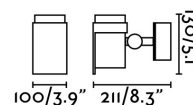

Material: Aluminio y difusor de cristal opal

Diseñador:

Largo: 211 mm

Ancho: 100 mm

Alto: 130 mm

Peso: 1.20 kg

Volumen: 0.00488 m3

8421776144354