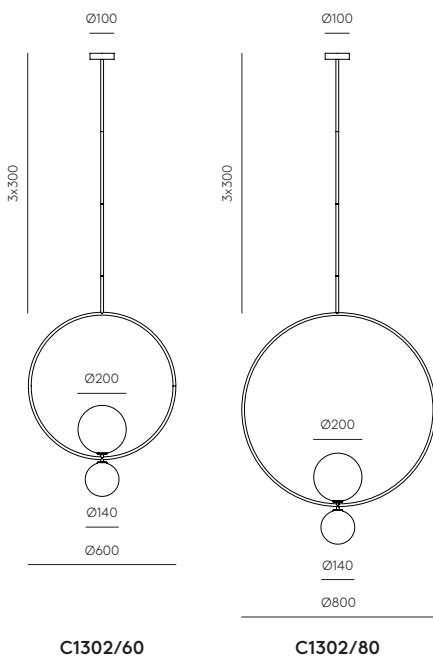

TEC

EN

MATERIALS

Steel / Glass

FINISHES

Metal:

Matt black
Aged Gold

Glass shade:

Opal
Stripped glass clear
(consult us for other finishes)

Shades not included

SPECIFICATIONS (UE)

2xG9 LED 5W - 2700K (incl.)
220-240V - 50/60 Hz
Class I - IP20

ENERGY LABEL

A ++

DIMMABLE OPTION

2 x B005 (Dimmable) + Dimmer (ask for extra cost)

⊕ IP20 CE RoHS WEEE A++

ES

MATERIALES

Acero / Vidrio

ACABADOS

Metal:

Negro mate
Oro envejecido

Tulipa de vidrio:

Opal
Transparente Estriado
(consúltenos para otros acabados)

Tulipas no incluidas

ESPECIFICACIONES (UE)

2xG9 LED 5W - 2700K (incl.)
220-240V - 50/60 Hz
IP20 - Clase I

CLASIFICACIÓN ENERGÉTICA

A ++

POSIBILIDAD REGULACIÓN

2 x B005 (Regulable) + Regulador (sobrecoste a consultar)

⊕ IP20 CE RoHS WEEE A++