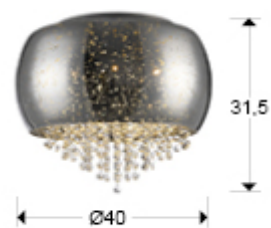

## Caelum 618253

Потолочные светильники

Потолочный светильник из металла с покрытием "хром". Плафон из зеркального дутого стекла серебристого цвета с декоративным рисунком "звёздная пыль", внутри подвески из гранёного стекла.

### РАЗМЕРЫ

Размеры:  $\varnothing$  40,0  $\updownarrow$  31,5 cm  
Вес: 4,2 Kg

## ДОПОЛНИТЕЛЬНАЯ ИНФОРМАЦИЯ

Материал: Metal and glass  
Покрытие: Chromed, mirror chrome, clear  
Размеры абажура / плафона:  $\varnothing$  40,0  $\updownarrow$  21,0 cm  
Размеры основания для крепления (отверстие для крепления):  $\varnothing$  25,0  $\updownarrow$  2,3 cm