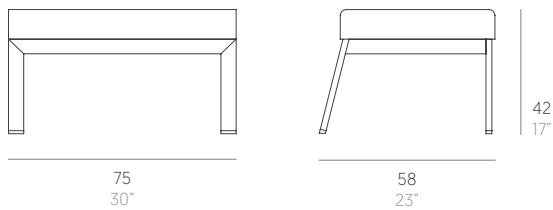

Timeless

José A. Gandía-Blasco Canales. Borja García

Puf sillón. Pouf for lounge chair

Medidas. Sizes

Materiales. Materials

Aluminio termolacado.
Asiento de gomaespuma de poliuretano y fibra de poliéster con tejido hidrófugo.
Tapicería de tejido técnico para exterior desenfundable.
Funda protectora (opcional).

Estructura. Frame
PT14453
📦 3,6 Kg - 7.92 lbs

Colchoneta. Mat. Cushion
PT07382
📦 2 Kg - 4.40 lbs

Funda protectora. Protective cover
PT06236
84x66x33h cm / 33"x26"x13"h

Caja. Box
1 ud/unit | 0,23 m³ - 8.12 ft³