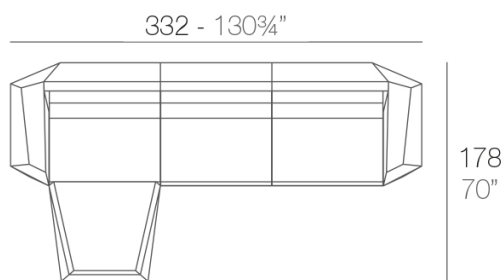

1. **1 x 54004** Sofá Módulo Central - Sectional Sofa Armless
   1 x 54002 Sofá Módulo Izquierdo - Sectional Sofa Left
   1 x 54003 Sofá Módulo Derecho - Sectional Sofa Right
   1 x 54006 Módulo Puff - Sectional Ottoman