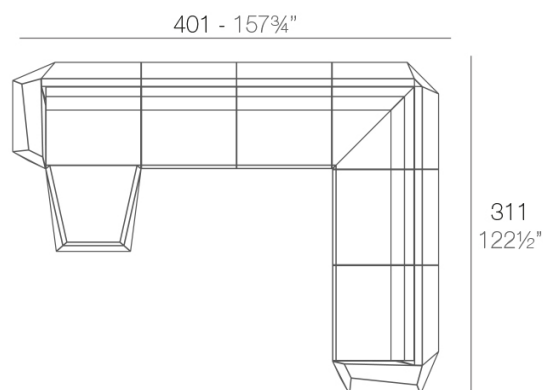

1. **3 x 54004** Sofá Módulo Central - Sectional Sofa Armless
   1 x 54002 Sofá Módulo Izquierdo - Sectional Sofa Left
   1 x 54003 Sofá Módulo Derecho - Sectional Sofa Right
   1 x 54005 Sofá Módulo Esquina 90° - Sectional Sofa Corner 90°
   1 x 54006 Módulo Puff - Ottoman

FINISHES

BASIC

Ref. 54006

Matt Polyethylene

- ☐ ICE
- ☐ WHITE
- ☐ BLACK
- ☐ BRONZE
- ☐ STEEL
- ☐ ANTHRACITE
- ☐ RED
- ☐ PISTACHIO
- ☐ ORANGE
- ☐ KHAKI
- ☐ NAVY
- ☐ TAUPE
- ☐ PLUM
- ☐ ECRU
- ☐ BEIGE

LACQUERED

Ref. 54006F

Lacquered Polyethylene

- ☐ WHITE
- ☐ BLACK
- ☐ BRONZE
- ☐ STEEL
- ☐ ANTHRACITE
- ☐ RED
- ☐ PISTACHIO
- ☐ ORANGE
- ☐ KHAKI
- ☐ NAVY