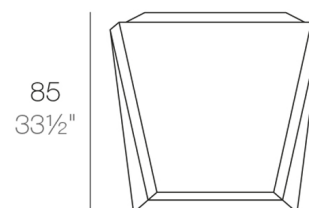

FAZ Módulo Puff
FAZ Sectional Ottoman

Combinations