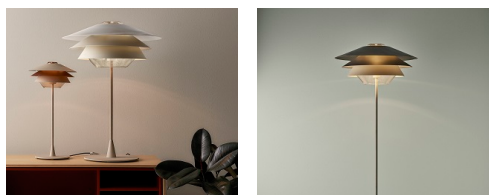

734322	OVERLAY S65 COGNAC - BEIGE/COPPER/BEIGE				
734323	OVERLAY S65 COGNAC - YELLOW/GREY-BEIGE/BEIGE	LED 13W (E27)	A++		12,5
734324	OVERLAY S65 GREY - BEIGE/BEIGE/BEIGE	Fluo. max. 20W (E27)	A		
734325	OVERLAY S65 GREY - DARK BLUE/CLEAR BLUE/BEIGE				

OVERLAY S
OVERLAY T
OVERLAY F

Colección:

Diseñador

Croquis

Instrucciones de montaje

3D

Fotometría

grupoblux.com