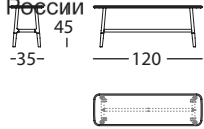

Продажа дизайнерской мебели,
света и аксессуаров
по всей России

8 (800) 500-70-36
info@barcelonadesign.ru
www.barcelonadesign.ru

NUDO BANCO 120
NUDO BENCH 120
NUDO BANQUETTE 120

0,26 m³ / 1 Pack. / 13 kg