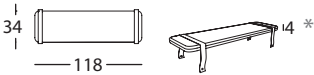

280.22.DM

NUDO COJIN DOBLE 34X118
NUDO DOUBLE CUSHION 34X118
NUDO COUSSIN DOUBLE 34X118

- m³ / - Pack. / - kg

* Cuando solicite un cojín suelto, por favor, tenga en cuenta que éste incluye los corchetes para fijarlo al banco.

* The double cushions are fixed together and have poppers sewn in so that they can be attached to the bench: they are not suitable as stand-alone products.

* Attention : si vous commandez un coussin seul, tenir compte que celui-ci est équipé de boutons pressions pour fixation sur le banc.