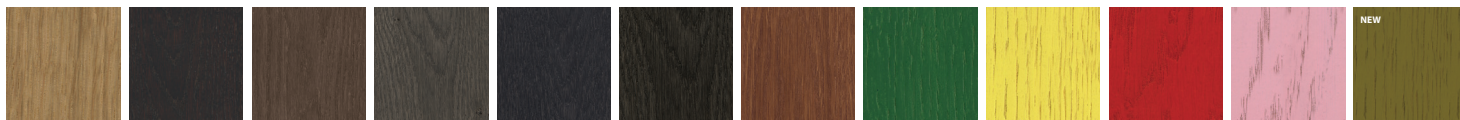

Продажа дизайнерской мебели
света
по всей России

8 (800) 500-70-36
hello@barcelonadesign.ru
www.barcelonadesign.ru

ACABADOS / FINISHES / FINITIONS
PÄÄS MÄÄTERÄ / WOODEN FEET / PIED EN BOIS

ROBLE / OAK / CHÊNE TINTES / STAINS / TEINTES

002 NATURAL NATUREL 030 WENGUE PLUS 003 NOGAL WAL-NUT NOYER 004 CENIZA ASH GREY 006 ANTRACITA ANTHRACITE 055 SOMBRA / SHADOW 009 CEREZO CHERRY MERISIER 041 MALAQUITA MALACHITE 042 AMARILLO YELLOW JAUNE 043 MANGO 045 ROSA PINK ROSE 054 CURRY