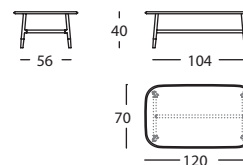

0,08 m³ / 1 Pack. / 4,57 kg

280.71.FFE.Y

NUDO MESA D50X40
NUDO TABLE D50X40
NUDO TABLE D50X40

0,12 m³ / 1 Pack. / 5,7 kg

280.71.FFE.A6

NUDO MESA D50X40 MARMOL
NUDO TABLE D50X40 MARBLE
NUDO TABLE D50X40 MARBRE

0,12 m³ / 1 Pack. / 13 kg

280.71.HHD.Y

NUDO MESA D70X35
NUDO TABLE D70X35
NUDO TABLE D70X35

0,20 m³ / 1 Pack. / 8,6 kg

280.71.HHD.A6

NUDO MESA D70X35 MARMOL
NUDO TABLE D70X35 MARBLE
NUDO TABLE D70X35 MARBRE

0,20 m³ / 1 Pack. / 21,15 kg

280.71.HHE

NUDO MESA 70X70X45
NUDO TABLE 70X70X45
NUDO TABLE 70X70X45

0,26 m³ / 1 Pack. / 10,8 kg

280.71.NHE

NUDO MESA 120X70X40
NUDO TABLE 120X70X40
NUDO TABLE 120X70X40

0,39 m³ / 1 Pack. / 15,5 kg