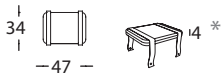

280.22.DE

NUDO COJIN DOBLE 34X47
NUDO DOUBLE CUSHION 34X47
NUDO COUSSIN DOUBLE 34X47

- m³ / - Pack. / - kg