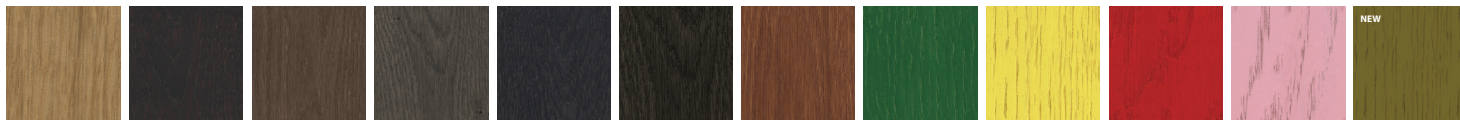

TAPA / TOP / PLATEAU

ROBLE / OAK / CHÊNE
TINTES / STAINS / TEINTES

002 NATURAL NATUREL 030 WENGUE PLUS 003 NOGAL WAL-NUT NOYER 004 CENIZA ASH GREY 006 ANTRACITA ANTHRACITE 055 SOMBRA / SHADOW 009 CEREZO CHERRY MERISIER 041 MALAQUITA MALACHITE 042 AMARILLO YELLOW JAUNE 043 MANGO 045 ROSA PINK ROSE 054 CURRY