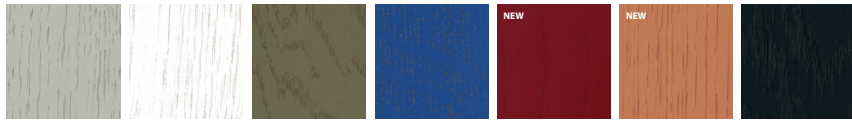

049 GRIS SEDA SILK GREY GRIS SOIE 107 BLANCO WHITE BLANC 051 GRIS BEIGE BEIGE GREY 052 KLEIN BLEU KLEIN 056 ROJO RED ROUGE 053 TEJA BRICK-RED MUSCADE 108 NEGRO BLACK NOIR

MARMOL / MARBLE / MARBRE