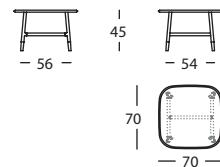

0,08 m³ / 1 Pack. / 4,57 kg

280.71.FFE.Y

NUDO MESA D50X40
NUDO TABLE D50X40
NUDO TABLE D50X40

0,12 m³ / 1 Pack. / 5,7 kg

280.71.FFE.A6

NUDO MESA D50X40 MARMOL
NUDO TABLE D50X40 MARBLE
NUDO TABLE D50X40 MARBRE

0,12 m³ / 1 Pack. / 13 kg

280.71.HHD.Y

NUDO MESA D70X35
NUDO TABLE D70X35
NUDO TABLE D70X35

0,20 m³ / 1 Pack. / 8,6 kg

280.71.HHD.A6

NUDO MESA D70X35 MARMOL
NUDO TABLE D70X35 MARBLE
NUDO TABLE D70X35 MARBRE

0,20 m³ / 1 Pack. / 21,15 kg

280.71.HHE

NUDO MESA 70X70X45
NUDO TABLE 70X70X45
NUDO TABLE 70X70X45

0,26 m³ / 1 Pack. / 10,8 kg

280.71.NHE

NUDO MESA 120X70X40
NUDO TABLE 120X70X40
NUDO TABLE 120X70X40

0,39 m³ / 1 Pack. / 15,5 kg