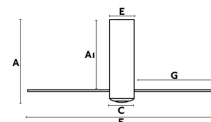

Material: Motor de acero y cristal, palas de policarbonato

Diseñador: CONILLAS

Largo: 1280 mm

Ancho: 1280 mm

Alto: 450 mm

Diámetro: 1280 Ø

Peso: 5.80 kg

Volumen: 0.81488 m3

A	AI	B	C	D	E	F	G
450/17.7"	420/16.5"	-	Ø160/6.3"	-	Ø130/5.1"	Ø1280/50.4"	430/16.9"

8421776120235