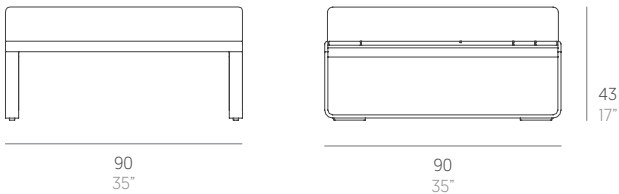

Flat

Mario Ruiz

Puf modular. Sectional pouf

WALLPAPER
AWARDS 08

Medidas. Sizes

Materiales. Materials

Aluminio termolacado.
Polietileno 100% reciclable.
Asiento de gomaespuma de poliuretano y fibra de poliéster con tejido hidrófugo.
Tapicería de tejido técnico para exterior desenfundable.
Funda protectora [opcional].

Características. Characteristics

Estructura. Frame
PT05539
📦 21,2 Kg - 46.64 lbs

Colchoneta. Mat. Cushion
PT05528
📦 6,36 Kg - 13.99 lbs

Funda protectora. Protective cover
PT06237
94x94x33h cm / 37"x37"x13"h