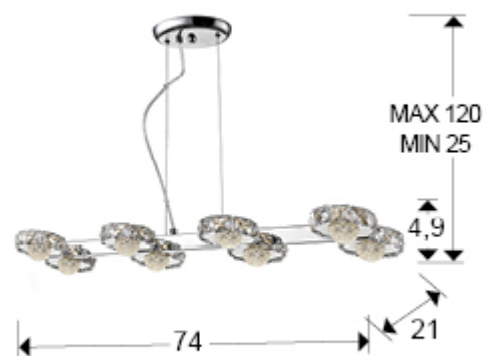

## Suria 375509

Люстры

Подвесной светодиодный светильник с 8 лампами из металла с покрытием "хром". Круглые внешние плафоны из гранёного прозрачного стекла, с хромированным кольцом, шаровидный рассеиватель с зернистой поверхностью, 40W LED, 3000 K, 3760 Lm.

### РАЗМЕРЫ

Размеры: ↔ 74,0 ↓ 6,0 ↗ 21,0 cm  
Высота в собранном виде: 25,0/ максимальная 120,0 cm  
Вес: 2,5 Kg

## ДОПОЛНИТЕЛЬНАЯ ИНФОРМАЦИЯ

Материал: Metal and crystal  
Покрытие: Chromed and clear  
Размеры абажура / плафона: ↔ 10,7 ↓ 4,9 ↗ 7,1 см  
Размеры основания для крепления (отверстие для крепления): ↔18,0 ↓ 2,8 ↗ 11,5 см  
Цвет кабеля: transparente