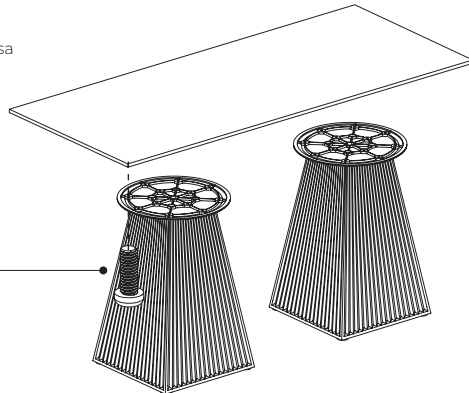

Soporte Fijo
 Fixed Bracket

! M6 x 35 mm

! Posición para el soporte
 Fixed Bracket position

Pata de Nivelación
 Leveling leg piece

Atornille el tablero a la mesa
 Fix the table top

! M6 x 10 mm

Base
 Base

! Posición para el tablero
 Table top position