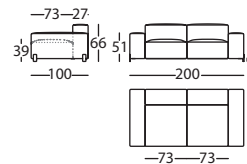

317.11.W.BB2

MOUSSE SOFA 200 BRAZO 100 BAJO
MOUSSE SOFA 200 LOW ARM 100
MOUSSE CANAPE 200 BRAS 100 BAS

1,28 m³ / 2 Pack. / 86,7 kg