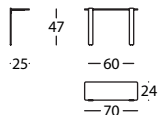

31771.CDE

MOUSSE MESA AUXILIAR 24X35X47
MOUSSE OCCASIONAL TABLE 24X35X47
MOUSSE TABLE AUXILIAIRE 24X35X47

0,05 m³ / 1 Pack. / 5,5 kg

Bandeja h47 / Shelf h47 / Tablette h47

31779.HCE

MOUSSE MESA BANDEJA 70X24X47
MOUSSE SHELF 70X24X47
MOUSSE TABLETTE 70X24X47

0,02 m³ / 1 Pack. / 6,7 kg