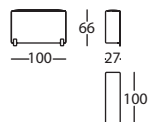

317.13.BA2.D

MOUSSE BRAZO 100 ALTO DCHO
MOUSSE HIGH ARM 100 RIGHT
MOUSSE BRAS 100 HAUT DROIT

0,21 m³ / 1 Pack. / 17 kg