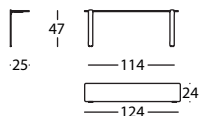

31779.NCE

MOUSSE MESA BANDEJA 124X24X47
MOUSSE SHELF 124X24X47
MOUSSE TABLETTE 124X24X47

0,03 m³ / 1 Pack. / 8 kg

Bandeja h62 / Shelf h62 / Tablette h62