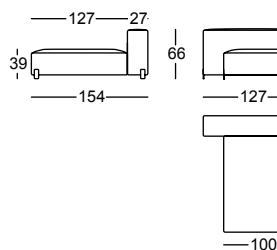

0,71 m² / 1 Pack. / 46,7 kg

31714.LR.I

MOUSSE CHAISE 100X154 IZDO
MOUSSE CHAISE 100X154 LEFT
MOUSSE CHAISE 100X154 GAUCHE

0,71 m² / 1 Pack. / 46,7 kg

31714.NR.D

MOUSSE CHAISE 127X154 DCHO
MOUSSE CHAISE 127X154 RIGTH
MOUSSE CHAISE 127X154 DROIT

0,98 m² / 1 Pack. / 53,6 kg

31714.NR.I

MOUSSE CHAISE 127X154 IZDO
MOUSSE CHAISE 127X154 LEFT
MOUSSE CHAISE 127X154 GAUCHE

0,98 m² / 1 Pack. / 53,6 kg

31713.BB1.I	31713.BA1.I	31713.BB1.D	31713.BA1.D	31713.BB2.I	31713.BA2.I	31713.BB2.D	31713.BA2.D	31713.BB3.I	31713.BA3.I	31713.BB3.D	31713.BA3.D