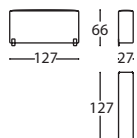

MOUSSE by Rafa García, 2018

Brazos altos / Arms high / Bras haut

**317.13.BA1.D**

MOUSSE BRAZO 73 ALTO DCHO
 MOUSSE HIGH ARM 73 RIGHT
 MOUSSE BRAS 73 HAUT DROIT

0,21 m³ / 1 Pack. / 14 kg**317.13.BA1.I**

MOUSSE BRAZO 73 ALTO IZDO
 MOUSSE HIGH ARM 73 LEFT
 MOUSSE BRAS 73 HAUT GAUCHE

0,21 m³ / 1 Pack. / 14 kg**317.13.BA2.D**

MOUSSE BRAZO 100 ALTO DCHO
 MOUSSE HIGH ARM 100 RIGHT
 MOUSSE BRAS 100 HAUT DROIT

0,21 m³ / 1 Pack. / 17 kg**317.13.BA2.I**

MOUSSE BRAZO 100 ALTO IZDO
 MOUSSE HIGH ARM 100 LEFT
 MOUSSE BRAS 100 HAUT GAUCHE

0,21 m³ / 1 Pack. / 17 kg**317.13.BA3.D**

MOUSSE BRAZO 127 ALTO DCHO
 MOUSSE HIGH ARM 127 RIGHT
 MOUSSE BRAS 127 HAUT DROIT

0,21 m³ / 1 Pack. / 20 kg**317.13.BA3.I**

MOUSSE BRAZO 127 ALTO IZDO
 MOUSSE HIGH ARM 127 LEFT
 MOUSSE BRAS 127 HAUT GAUCHE