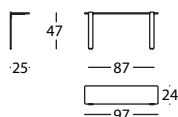

31779.KCE

MOUSSE MESA BANDEJA 97X24X47
MOUSSE SHELF 97X24X47
MOUSSE TABLETTE 97X24X47

0,02 m³ / 1 Pack. / 7,7 kg