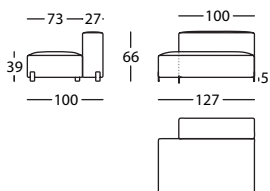

317.17.NL.C1.I

MOUSSE MOD TERMINAL 127 C/ASIENTO RECT.IZDO
M. LEFT TERMINAL MOD 127 RECTANG. SEAT
M.TERMINAL MOD 100 ASSISE RECTANG. GAUCHE

0,81 m³ / 1 Pack. / 43,8 kg

Pufs / Poufs / Poufs