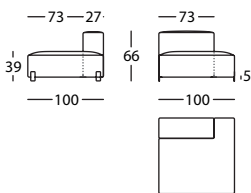

MOUSSE by Rafa García, 2018

Terminales / Terminals / Terminals

317.17.LL.D

MOUSSE MOD TERMINAL 100 DCHO
MOUSSE RIGHT TERMINAL MODULE 100
MOUSSE TERMINAL MODULE 100 DROIT

0,64 m³ / 1 Pack. / 38,6 kg