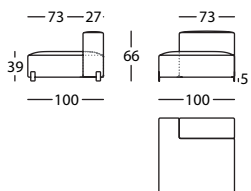

317.17.LL.I

MOUSSE MOD TERMINAL 100 IZDO
MOUSSE LEFT TERMINAL MODULE 100
MOUSSE TERMINAL MOD 100 GUACHE

0,64 m³ / 1 Pack. / 38,6 kg