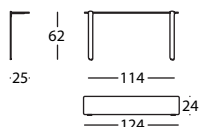

31779.NCG

MOUSSE MESA BANDEJA 124X24X62
MOUSSE SHELF 124X24X62
MOUSSE TABLETTE 124X24X62

0,03 m³ / 1 Pack. / 9,1 kg