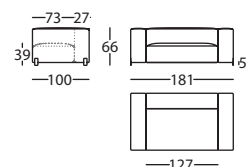

317.11.U.BA2

MOUSSE SOFA 181 BRAZO 100 ALTO
MOUSSE SOFA 181 HIGH ARM 100
MOUSSE CANAPE 181 BRAS 100 HAUT

115 m³ / 1 Pack. / 77,6 kg