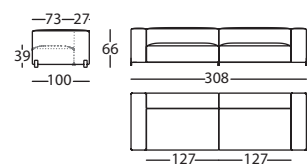

317.11.Z7.BA2

MOUSSE SOFA 308 BRAZO 100 ALTO
MOUSSE SOFA 308 HIGH ARM 100
MOUSSE CANAPE 308 BRAS 100 HAUT

1,95 m³ / 2 Pack. / 121,5 kg