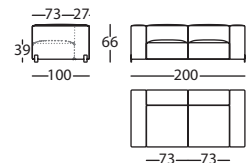

317.11.W.BA2

MOUSSE SOFA 200 BRAZO 100 ALTO
MOUSSE SOFA 200 HIGH ARM 100
MOUSSE CANAPE 200 BRAS 100 HAUT

1,28 m³ / 2 Pack. / 97,3 kg