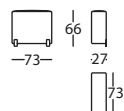

MOUSSE by Rafa García, 2018

Brazos altos / Arms high / Bras haut

317.13.BA1.D

MOUSSE BRAZO 73 ALTO DCHO
MOUSSE HIGH ARM 73 RIGHT
MOUSSE BRAS 73 HAUT DROIT

0,21 m³ / 1 Pack. / 14 kg