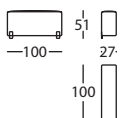

317.13.BB2.I

MOUSSE BRAZO 100 BAJO IZDO
MOUSSE LOW ARM 100 LEFT
MOUSSE BRAS 100 BAS GAUCHE

0,21 m³ / 1 Pack. / 14 kg