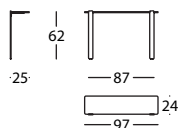

31779.KCG

MOUSSE MESA BANDEJA 97X24X62
MOUSSE SHELF 97X24X62
MOUSSE TABLETTE 97X24X62

0,03 m³ / 1 Pack. / 8,3 kg