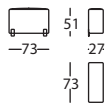

1,95 m³ / 2 Pack. / 121,5 kg

MOUSSE by Rafa García, 2018

Brazos bajos / Low arms / Bras bas

**317.13.BB1.D**

MOUSSE BRAZO 73 BAJO DCHO
 MOUSSE LOW ARM 73 RIGHT
 MOUSSE BRAS 73 BAS DROIT

0,21 m³ / 1 Pack. / 12 kg**317.13.BB1.I**