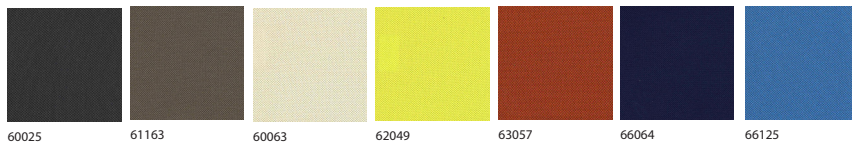

FRESNO / ASH / FRESNE

CRAQUELÉ

CINTA ALMOHADA / CUSHION STRAP/ BANDE COUSSINS

TEJIDO / FABRIC / TISSU

ATLANTIC - MUESTRARIO 112 / SAMPLE BOOK 112 / LIASSE 112

METAL:

PATAS SOFAS Y ESTRUCTURAS / SOFA FEET AND STRUCTURES / PIEDS CANAPES ET STRUCTURES