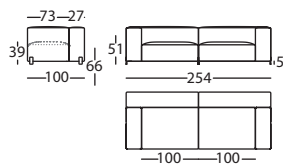

317.11.Z2.BA1

MOUSSE SOFA 254 BRAZO 73 ALTO
MOUSSE SOFA 254 HIGH ARM 73
MOUSSE CANAPE 254 BRAS 73 HAUT

1,61 m³ / 2 Pack. / 104,1 kg

Sillones y sofás / Armchairs and sofas / Fauteuils et canapés