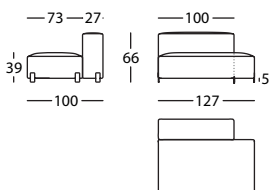

317.17.NL.C1.D

MOUSSE MOD TERMINAL 127 C/ASIENTO RECT.DCHO
M. RIGHT TERMINAL MOD 127 RECTANG. SEAT
M.TERMINAL MOD 100 ASSISE RECTANG. DROIT

0,81 m³ / 1 Pack. / 43,8 kg