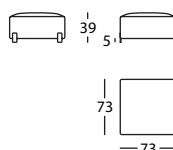

317.15.HH

MOUSSE PUF 73X73
MOUSSE POUF 73X73
MOUSSE POUF 73X73

0,23 m³ / 1 Pack. / 17,9 kg