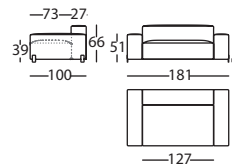

1,28 m³ / 2 Pack. / 92,7 kg

317.11.Z2.BA1

MOUSSE SOFA 254 BRAZO 73 ALTO
MOUSSE SOFA 254 HIGH ARM 73
MOUSSE CANAPE 254 BRAS 73 HAUT

1,61 m³ / 2 Pack. / 104,1 kg

Sillones y sofás / Armchairs and sofas / Fauteuils et canapés