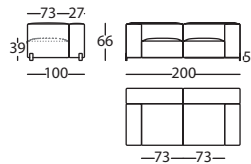

317.11.W.BA1

MOUSSE SOFA 200 BRAZO 73 ALTO
MOUSSE SOFA 200 HIGH ARM 73
MOUSSE CANAPE 200 BRAS 73 HAUT

1,28 m³ / 2 Pack. / 92,7 kg