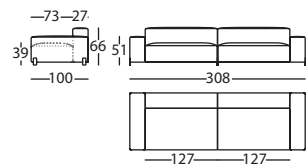

317.11.Z7.BB2

MOUSSE SOFA 308 BRAZO 100 BAJO
MOUSSE SOFA 308 LOW ARM 100
MOUSSE CANAPE 308 BRAS 100 BAS

1,95 m³ / 2 Pack. / 115,5 kg