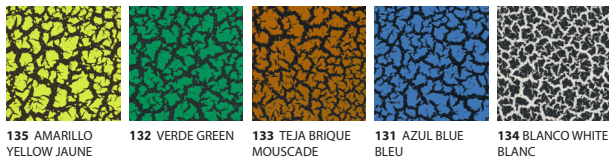

ACABADOS / FINISHES / FINITIONS

TAPA MESAS Y BANDEJA / TABLES TOP & SHELF / TABLETTES

FRESNO / ASH / FRESNE

CRAQUELÉ

CINTA ALMOHADA / CUSHION STRAP/ BANDE COUSSINS

TEJIDO / FABRIC / TISSU

ATLANTIC - MUESTRARIO 112 / SAMPLE BOOK 112 / LIASSE 112

METAL:

PATAS SOFAS Y ESTRUCTURAS / SOFA FEET AND STRUCTURES / PIEDS CANAPES ET STRUCTURES

LACADOS / LACQUERS / LAQUES