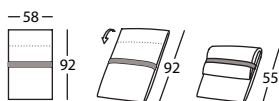

317.29.FK

MOUSSE ALMOHADA PLEGABLE 58X92/55 C/CINTA
MOUSSE FOLDABLE CUSHION 58X92/55 W/ TAPE
MOUSSE COUSSIN PLIABLE 58X92/55 AVEC BANDE

0,03 m³ / 1 Pack. / 2,3 kg