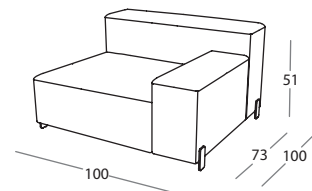

REF MOD: **317.12.L.D**
MOD. 100 DCHO
MOD 100 RIGHT
MOD 100 DROIT + REF BRAZO / ARM / BRAS:
317.13.BB1.D
BRAZO 73 BAJO DCHO
LOW ARM 73 RIGHT
BRAS 73 BAS DROIT