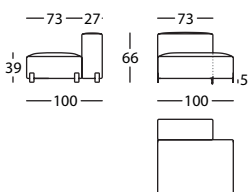

317.17.LL.C1.D

MOUSSE MOD TERMINAL 100 C/ASIENTO RECT.DCHO
M. RIGHT TERMINAL MOD 100 RECTANG. SEAT
M.TERMINAL MOD 100 ASSISE RECTANG. DROIT

0,64 m³ / 1 Pack. / 35,2 kg