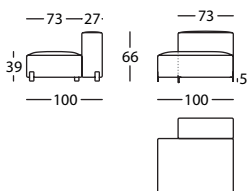

317.17.LL.C1.I

MOUSSE MOD TERMINAL 100 C/ASIENTO RECT.IZDO
M. LEFT TERMINAL MOD 100 RECTANG. SEAT
M.TERMINAL MOD 100 ASSISE RECTANG. GAUCHE

0,64 m³ / 1 Pack. / 35,2 kg