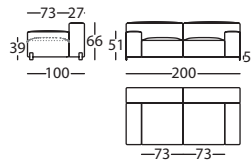

MOUSSE by Rafa García, 2018

Sillones y sofás / Armchairs and sofas / Fauteuils et canapés

317.11.N.BB1

MOUSSE SILLON 127 BRAZO 73 BAJO
MOUSSE ARMCHAIR 127 LOW ARM 73
MOUSSE FAUTEUIL 127 BRAS 73 BAS

0,81 m³ / 1 Pack. / 59,2 kg