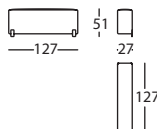

317.13.BB3.D

MOUSSE BRAZO 127 BAJO DCHO
MOUSSE LOW ARM 127 RIGHT
MOUSSE BRAS 100 BAS DROIT

0,21 m³ / 1 Pack. / 17 kg