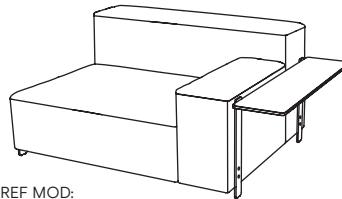

BRAZOS BAJOS + RESPALDOS / LOW ARMS + BACKS / BRAS BAS + DOSSIER

REF MOD:
31712.L.D
MOD. 100 DCHO
MOD 100 RIGHT
MOD 100 DROIT

REF BRAZO / ARM / BRAS: +
31713.BB1.D
BRAZO 73 BAJO DCHO
LOW ARM 73 RIGHT
BRAS DE 73 BAS DROIT

REF BANDEJA / SHELF / TABLETTE:

31779.KCE
MESA BANDEJA 97X24X47
TABLE SHELF 97X24X47
TABLETTE 97X24X47

En terminales y pufs, la bandeja se puede colocar también hacia dentro: / In terminal modules and poufs the shelf can also be fixed over the seating area: / Pour les terminaux et poufs, la tablette peut être aussi installée vers l'intérieur.