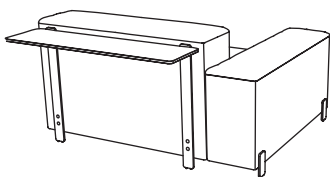

REF MOD:
31712.L
MOD. 100

REF. BANDEJA / SHELF / TABLETTE:
31779.KCG
MESA BANDEJA 97X24X62
TABLE SHELF 97X24X62
TABLETTE 97X24X62

REF BRAZO / ARM / BRAS:
31713.BB2.D
BRAZO 100 BAJO DCHO
LOW ARM 100 RIGHT
BRAS 100 BAS DROITE

BRAZOS ALTOS / HIGH ARMS / BRAS HAUTS