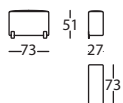

1,95 m³ / 2 Pack. / 121,5 kg

MOUSSE by Rafa García, 2018

Brazos bajos / Low arms / Bras bas

**317.13.BB1.D**

MOUSSE BRAZO 73 BAJO DCHO
 MOUSSE LOW ARM 73 RIGHT
 MOUSSE BRAS 73 BAS DROIT

0,21 m³ / 1 Pack. / 12 kg**317.13.BB1.I**