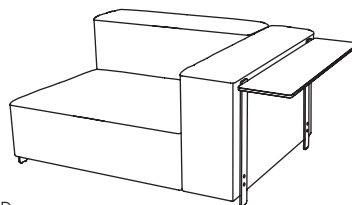

REF MOD:
31712.L
MOD. 100

REF. BANDEJA / SHELF / TABLETTE:
31779.NCG
MESA BANDEJA 124X24X62
TABLE SHELF 124X24X62
TABLETTE 124X24X62

REF BRAZO / ARM / BRAS:
31713.BA2.D
BRAZO 100 ALTO DCHO
HIGH ARM 100 RIGHT
BRAS 100 HAUT DROIT

BRAZOS ALTOS + RESPALDOS / HIGH ARMS + BACKS /
BRAS HAUTS + DOSSIERS