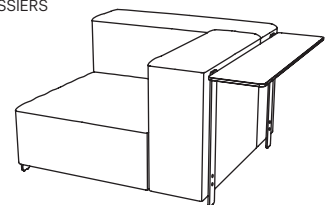

REF MOD:
31712.LD
MOD. 100 DCHO
MOD. 100 RIGHT
MOD. 100 DROIT

REF. BANDEJA / SHELF / TABLETTE:
31779.KCG
MESA BANDEJA 97X24X62
TABLE SHELF 97X24X62
TABLETTE 97X24X62

REF BRAZO / ARM / BRAS:
31713.BA1.D
BRAZO 73 ALTO DCHO
HIGH ARM 73 RIGHT
BRAS 73 HAUT DROIT