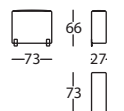

MOUSSE by Rafa García, 2018

Brazos altos / Arms high / Bras haut

**317.13.BA1.D**

MOUSSE BRAZO 73 ALTO DCHO
 MOUSSE HIGH ARM 73 RIGHT
 MOUSSE BRAS 73 HAUT DROIT

0,21 m³ / 1 Pack. / 14 kg**317.13.BA1.I**

MOUSSE BRAZO 73 ALTO IZDO
 MOUSSE HIGH ARM 73 LEFT
 MOUSSE BRAS 73 HAUT GAUCHE