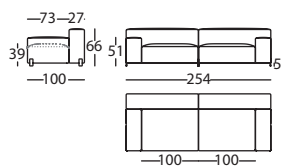

317.11.Z2.BB1

MOUSSE SOFA 254 BRAZO 73 BAJO
MOUSSE SOFA 254 LOW ARM 73
MOUSSE CANAPE 254 BRAS 73 BAS

1,61 m³ / 2 Pack. / 100,1 kg