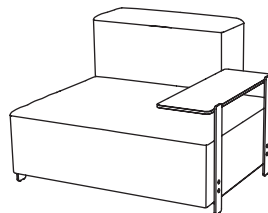

REF BANDEJA / SHELF / TABLETTE:

+ **31779.HCE**
MESA BANDEJA 70X24X47
TABLE SHELF 70X24X47
TABLETTE DE 70X24X47