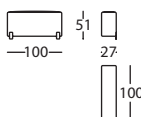

317.13.BB2.D

MOUSSE BRAZO 100 BAJO DCHO
MOUSSE LOW ARM 100 RIGHT
MOUSSE BRAS 100 BAS DROIT

0,21 m³ / 1 Pack. / 14 kg