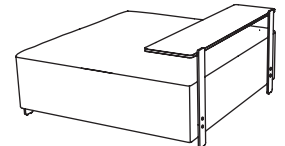

REF BANDEJA / SHELF / TABLETTE:

+ **31779.KCE**
MESA BANDEJA 97X24X47
TABLE SHELF 97X24X47
TABLETTE 97X24X47