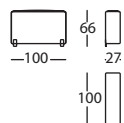

317.13.BA2.I

MOUSSE BRAZO 100 ALTO IZDO
MOUSSE HIGH ARM 100 LEFT
MOUSSE BRAS 100 HAUT GAUCHE

0,21 m³ / 1 Pack. / 17 kg