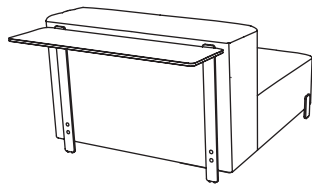

OPCIONES COLOCACIÓN BANDEJA / SHELF PLACEMENT OPTIONS / OPTION D'EMPLACEMENT DES TABLETTES

Bandeja h62 / Shelf h62 / Tablette h62				
RESPALDOS BACKS / DOSSIER	RESPALDOS + BRAZO ALTO BACKS + HIGH ARM DOSSIER + BRAS HAUT	RESPALDOS + BRAZO BAJO BACKS + LOW ARM DOSSIER + BRAS BAS	BRAZOS ALTOS HIGH ARMS / BRAS HAUT	BRAZOS ALTOS + RESPALDOS / HIGH ARMS + BACKS / BRAS HAUT + DOSSIER
			DERECHA / RIGHT / DROIT	

Ejemplos a mano derecha. Está colocación también es posible a mano izquierda. / The examples above feature right hand arms and shelves. Mirror image versions of the same compositions are also available. / Exemple côté droit. Possible également du côté gauche.

EJEMPLO DE POSICIONES CON BANDEJA H62 / EXAMPLE SHELF OPTIONS H62 / EXEMPLE DE MISE EN PLACE DE LA TABLETTE H62

RESPALDOS / BACKS / DOSSIERS

REF MOD:
31712.L
MOD. 100

REF. BANDEJA / SHELF /
TABLETTE:
31779.KCG
MESA BANDEJA 97X24X62
TABLE SHELF 97X24X62
TABLETTE 97X24X62