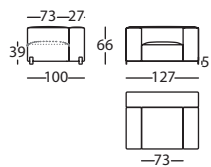

317.11.N.BA1

MOUSSE SILLON 127 BRAZO 73 ALTO
MOUSSE ARMCHAIR 127 HIGH ARM 73
MOUSSE FAUTEUIL 127 BRAS 73 HAUT

0,81 m³ / 1 Pack. / 63,2 kg