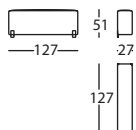

1,95 m³ / 2 Pack. / 121,5 kg

MOUSSE by Rafa García, 2018

Brazos bajos / Low arms / Bras bas

**317.13.BB1.D**

MOUSSE BRAZO 73 BAJO DCHO
 MOUSSE LOW ARM 73 RIGHT
 MOUSSE BRAS 73 BAS DROIT

0,21 m³ / 1 Pack. / 12 kg**317.13.BB1.I**

MOUSSE BRAZO 73 BAJO IZDO
 MOUSSE LOW ARM 73 LEFT
 MOUSSE BRAS 73 BAS GAUCHE

0,21 m³ / 1 Pack. / 12 kg**317.13.BB2.D**

MOUSSE BRAZO 100 BAJO DCHO
 MOUSSE LOW ARM 100 RIGHT
 MOUSSE BRAS 100 BAS DROIT

0,21 m³ / 1 Pack. / 14 kg**317.13.BB2.I**

MOUSSE BRAZO 100 BAJO IZDO
 MOUSSE LOW ARM 100 LEFT
 MOUSSE BRAS 100 BAS GAUCHE

0,21 m³ / 1 Pack. / 14 kg**317.13.BB3.D**

MOUSSE BRAZO 127 BAJO DCHO
 MOUSSE LOW ARM 127 RIGHT
 MOUSSE BRAS 100 BAS DROIT

0,21 m³ / 1 Pack. / 17 kg**317.13.BB3.I**