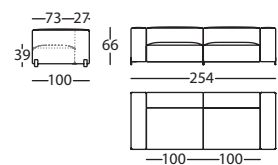

317.11.Z2.BA2

MOUSSE SOFA 254 BRAZO 100 ALTO
MOUSSE SOFA 254 HIGH ARM 100
MOUSSE CANAPE 254 BRAS 100 HAUT

1,61 m³ / 2 Pack. / 104,1 kg