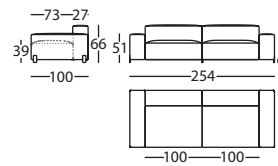

317.11.Z2.BB2

MOUSSE SOFA 254 BRAZO 100 BAJO
MOUSSE SOFA 254 LOW ARM 100
MOUSSE CANAPE 254 BRAS 100 BAS

1,61 m³ / 2 Pack. / 98,1 kg