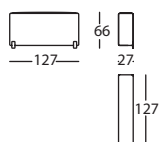

317.13.BA3.D

MOUSSE BRAZO 127 ALTO DCHO
MOUSSE HIGH ARM 127 RIGHT
MOUSSE BRAS 127 HAUT DROIT

0,21 m³ / 1 Pack. / 20 kg