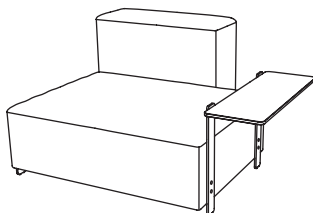

ASIENTOS / SEATS / ASSISES

REF MOD:
31717.LL.C1.D

MOD TERMINAL 100 C/ASIENTO RECT. DCHO
RIGHT TERMINAL MOD 100 RECTANG. SEAT
MODULE TERMINAL 100 AVEC ASSISE RECTANGULAIRE DROITE