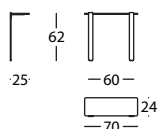

31779.HCG

MOUSSE MESA BANDEJA 70X24X62
MOUSSE SHELF 70X24X62
MOUSSE TABLETTE 70X24X62

0,03 m³ / 1 Pack. / 7,2 kg