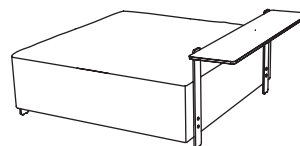

PUFS / POUFS

REF MOD:
31715.LL
PUF 100X100
POUF 100X100