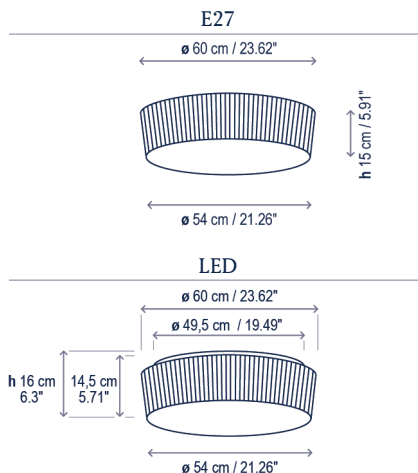

Plafonet 60

Coming soon!

Diseño / Design:
Joana Bover / 2005

Tipología: Plafón
Typology: Ceiling lamp

Ambiente: Interior
Environment: Indoor

Descripción técnica / Technical description:

Peso Neto: 4,44 kg
Net Weight: 4,44 kg

1 Caja/Box | 61 x 61 x 40 cm | 0,1488 m³
Peso bruto / Gross Weight: 6,81 kg

Materiales: Hierro, Latón
Materials: Iron, Brass

Opciones Dali/1-10V: consultar
Dali/1-10V options: consult

Difusor: Cristal óptico
Diffuser: Optical Glass

Caja soporte: ø 43 cm
Surface back box: ø 16.93"

Hilo incandescente pantalla / Shade GWF1

Cinta / Ribbon: 960°
Cotonet / Cotton: 800°

Personalizable
Customizable

*Bombillas no incluidas (E-27 P45)
*Bulbs not included (E-27 P45)

Descripción lámpara / Lamps description:

230V 50Hz | IP-20 | TRIAC 39 W LED / CRI: 90 / 2700K 5400 lm fuente de luz / light source

Ref	Acabados / Finishing	Ean13
24902105191	LED Regulable TRIAC Cromo - Pantalla Cotonet Blanco LED TRIAC Dimmable Chrome - White Cotton Shade	8435493713885
24902105189	LED Regulable TRIAC Cromo - Pantalla Cinta Translúcida Blanca LED TRIAC Dimmable Chrome - White Translucent Ribbon Shade	8435493713786
24902105190	LED Regulable TRIAC Cromo - Pantalla Cinta Translúcida Crema LED TRIAC Dimmable Chrome - Cream Translucent Ribbon Shade	8435493713830