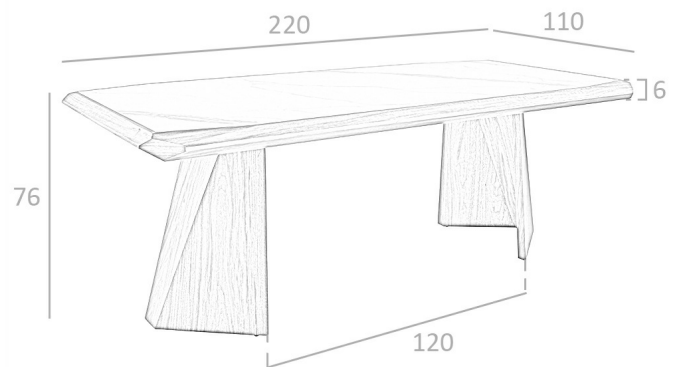

REF. 1.106

MI2207T-MARM Mesa de Comedor

MEDIDAS

Medidas: 220 x 110 x 76 cm.

Peso: 114 Kg.

Forma: Rectangular

EMBALAJE

225 x 115 x 12 cm. / 73 Kg.

65 x 40 x 73 cm. / 45 Kg.

VOLUMEN

0,58 m³

PRODUCTO

Tapa: Mármol Porcelánico Calacatta Silk

PATAS

Material Patas: Chapa Nogal